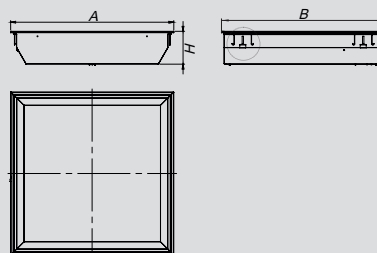

595x595

7

4267901

AGAT levykattokiinnike IP20

4269951

Malli	A [mm]	B [mm]	H [mm]	L1xL2 [mm]
600x600	595	595	120	580x580