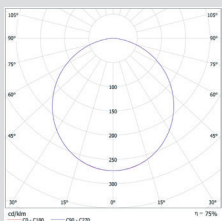

595x595

7

4267901

AGAT levykattokiinnike IP20

4269951

Malli	A [mm]	B [mm]	H [mm]	L1xL2 [mm]
600x600	595	595	120	580x580