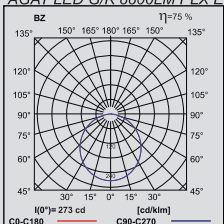

AGAT LED G/K 8800LM PLX E 840

h[m]	∅ [m]	E _{av} [lux]
1	2,75	1419
2	5,50	354
3	8,25	157
4	11,0	88
5	13,7	56

Malli	A [mm]	B [mm]	H [mm]	L1xL2 [mm]
600x300	596	296	115	580x280
600x600	596	596	115	580x580
1200x300	1196	296	115	1180x280
1200x600	1196	596	115	1180x580