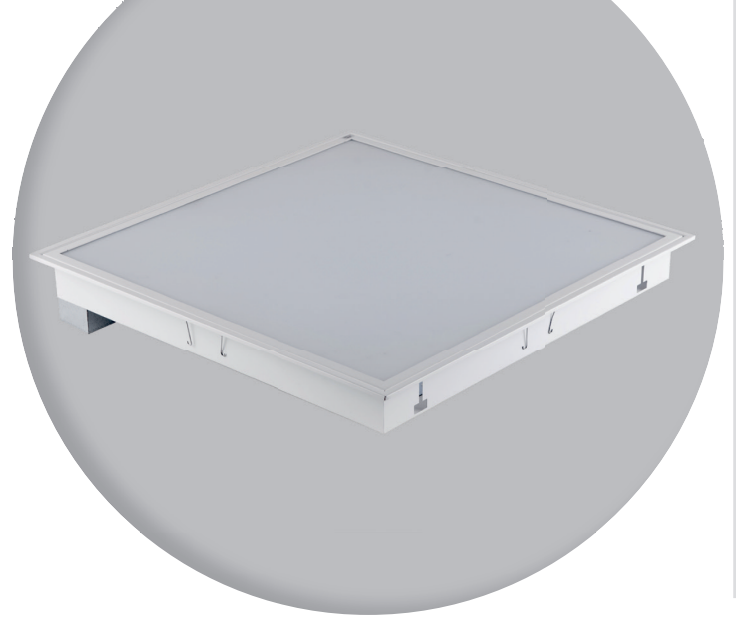

AGAT

LED G/K

AGAT LED G/K

Agat LED G/K on uppoasennettava LED-valaisin julkisiin tiloihin. Valaisimessa käytetään suorakaiteen muotoisia LED-valonlähteitä. Valaisimen asennus on helppoa ja vaivatonta. Valaisimen IP-luokka on IP44 alapuolelta ja IP20 yläpuolelta.

Suositteluvat käyttökohteet

Potilasosastot, käytävät ja henkilöstötilat, hoitokodit, apteekit, klinikat, toimisto- ja kokoustilat.

Optiikka

PLX opaali suojamuovi
Micro-PRM mikropriismaoptiikka

Rakenne

Valaisimen runko on valkoiseksi maalattua terästä. Suojalasi alumiinikehyksessä avataan ja suljetaan ilman työkaluja, kehys lukittuu automaattisesti paikoilleen. Vakiöväri valkoinen, tilauksesta kaikissa RAL-väreissä. IP44 alapuolelta ja IP20 yläpuolelta.

Liitäntälaitte

E - Elektroninen liitäntälaitte (on/off)
EDD - DALI-liitäntälaitte (säädetty)

Asennus

Valaisin voidaan asentaa suoraan T-listakattoon. Toimitukseen kuuluu levykattokiinnikkeillä valaisin voidaan asentaa myös kipsilevykattoon ja metallikasettikattoon.

AGAT LED G/K 8800LM PLX E 840

h[m]	∅ [m]	E _{av} [lux]
1	2,75	1419
2	5,50	354
3	8,25	157
4	11,0	88
5	13,7	56

Malli	A [mm]	B [mm]	H [mm]	L1xL2 [mm]
600x300	596	296	115	580x280
600x600	596	596	115	580x580
1200x300	1196	296	115	1180x280
1200x600	1196	596	115	1180x580