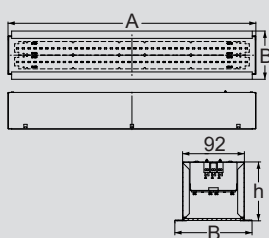

4267861

AGAT SLIM 4400LM PLX E 34 840

h[m]	Ø [m]	E <sub>v</sub> [lux]
1	2,75	709
2	5,50	177
3	8,25	78
4	11,0	44
5	13,7	28

Malli A B H  
[mm] [mm] [mm]

591x115 591 115 88