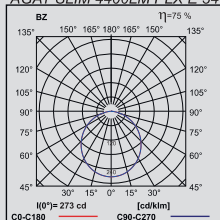

4267861

AGAT SLIM 4400LM PLX E 34 840

h[m]	Ø [m]	E <sub>v</sub> [lux]
1	2,75	709
2	5,50	177
3	8,25	78
4	11,0	44
5	13,7	28

Malli A B H  
[mm] [mm] [mm]

591x115 591 115 88