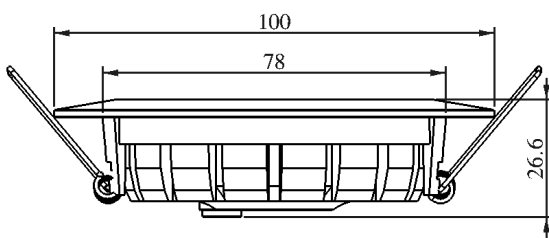

Alasvalo Elmi

Elmi DL Slim R 10W IP54 -tuoteperhe on suunniteltu asennettavaksi matalaan välikattoon. Ainutlaatuisen optiikkansa ansiosta Elmi DL Slim valonjako on tasainen eikä häikäise tilassa olevia. Valaisimen valontuotto on noin 910 lm värilämpötilasta riippuen. Kokonaan alumiinivalusta koostuva valaisinrunko on käsitelty valkoisella pulverimaalilla ja viimeistely on korkealuokkainen.

Asennusreikä: Ø86mm

- Matala asennuskorkeus
- Suunnattava valo 20°
- Avautumiskulma 38°
- MacAdam 3, valon värin yhdenmukaisuus
- IP54 suojattu valaisinosa
- Pitkä 50 000 h elinikä
- Toimitetaan erillisen LED liitännälaitteen kanssa