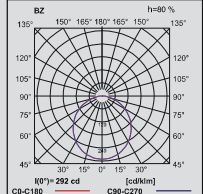

AGAT Clean NO FRAME LED 8800lm
SHM IP65 830 mod.600x600mm

h[m]	∅ [m]	c90 α=54°	E _v [lux]
1	2,75		1518
2	5,50		379
3	8,25		168
4	11,0		94
5	13,7		60

Malli	A [mm]	B [mm]	H [mm]	L1xL2 [mm]
600x300	596	296	67	580x280
600x600	596	596	67	580x580
1200x300	1196	296	67	1180x280
1200x600	1196	596	67	1180x580