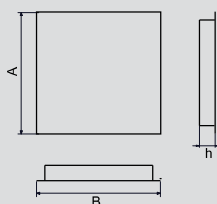

AGAT Clean NO FRAME LED 8800lm
SHM IP65 830 mod.600x600mm

h[m]	∅ [m]	c90 α=54°	E _v [lux]
1	2,75		1518
2	5,50		379
3	8,25		168
4	11,0		94
5	13,7		60

Malli	A [mm]	B [mm]	H [mm]	L1xL2 [mm]
600x300	596	296	67	580x280
600x600	596	596	67	580x580
1200x300	1196	296	67	1180x280
1200x600	1196	596	67	1180x580