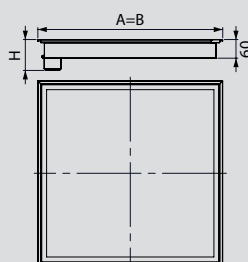

Kytkenä

3 x 2,5 mm² –o-. Himmennettävissä malleissa myös 5 x 2,5 mm² –o-

Tuotenimi

AGAT LED SMOOTH GK 5400LM PLX E 34 840 / 600X600
AGAT LED SMOOTH GK 5400LM PLX E 34 840 / 1200X300

36W LED 840

4050

Koko
[mm]

4

Snro

4267909
4267910

Malli	A [mm]	B [mm]	H [mm]	L1xL2 [mm]
600x600	596	596	95	600x600
1200x300	1196	296	95	1200x300