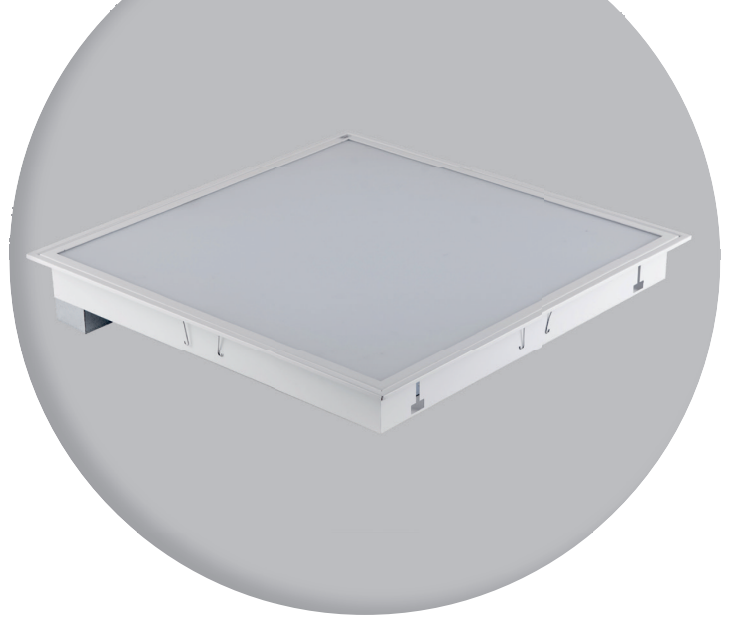

AGAT

LED SMOOTH G/K

Agat LED Smooth G/K on julkisten tilojen uppoasennettava valaisin. Valaisimessa on tasaisesti koko valaisimen pinta-alalta valoa tuottava LED-matriisi, joka takaa visuaalisesti miellyttävän katselukokemuksen ja tasaisen pintaluminanssin. Valaisimen asennus on helppoa ja vaivatonta. Valaisimen IP-luokka on IP44 alapuolelta ja IP20 yläpuolelta.

Suositteluvat käyttökohteet

Potilasosastot, käytävät ja henkilöstötilat, hoitokodit, apteekit, klinikat, toimisto- ja kokouksetilat.

Optiikka

PLX opaali suojamuovi
Micro-PRM mikroprismaoptiikka

Rakenne

Valaisimen runko on valkoiseksi maalattua terästä. Suojalasi alumiinikehyksessä avataan ja suljetaan ilman työkaluja, kehys lukittuu automaattisesti paikoilleen. Vakiövärinä valkoinen, tilauksesta kaikissa RAL-väreissä. IP44 alapuolelta ja IP20 yläpuolelta.

Liitäntälaitte

E - Elektroninen liitäntälaitte (on/off)
EDD - DALI-liitäntälaitte (säädetty)

Asennus

Valaisin voidaan asentaa suoraan T-listakattoon. Toimitukseen kuuluvilla levykattokiinnikkeillä valaisin voidaan asentaa myös kipsilevykattoon ja metallikasettikattoon.

Kytkenä

3 x 2,5 mm² –o-. Himmennettävissä malleissa myös 5 x 2,5 mm² –o-

Tuotenimi

AGAT LED SMOOTH GK 5400LM PLX E 34 840 / 600X600
AGAT LED SMOOTH GK 5400LM PLX E 34 840 / 1200X300

36W LED 840

4050

Koko
[mm]