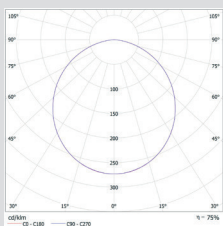

Kytkenä

3 x 2,5 mm² –o-. Himmennettävissä malleissa myös 5 x 2,5 mm² –o-

Tuotenimi

AGAT LED SMOOTH GK 5400LM PLX E 34 840 / 600X600
AGAT LED SMOOTH GK 5400LM PLX E 34 840 / 1200X300

36W LED 840

4050

Koko
[mm]

4

Snro

4267909
4267910

Malli	A [mm]	B [mm]	H [mm]	L1xL2 [mm]
600x600	596	596	95	600x600
1200x300	1196	296	95	1200x300