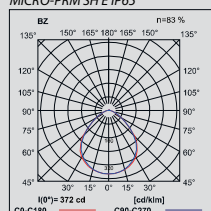

RUBIN CLEAN LED 8800LM
MICRO-PRM SH E IP65

RUBIN CLEAN LED 8800LM MICRO-PRM
SH E IP65

h[m]	∅ [m]	c90 α=47°	E _v [lux]
1	2,14		2196
2	4,28		549
3	6,43		244
4	8,57		137
5	10,7		87

Malli	A [mm]	B [mm]	H [mm]
600x300	610	310	78
600x600	620	620	78
1200x300	1210	310	78
1200x600	1220	620	78