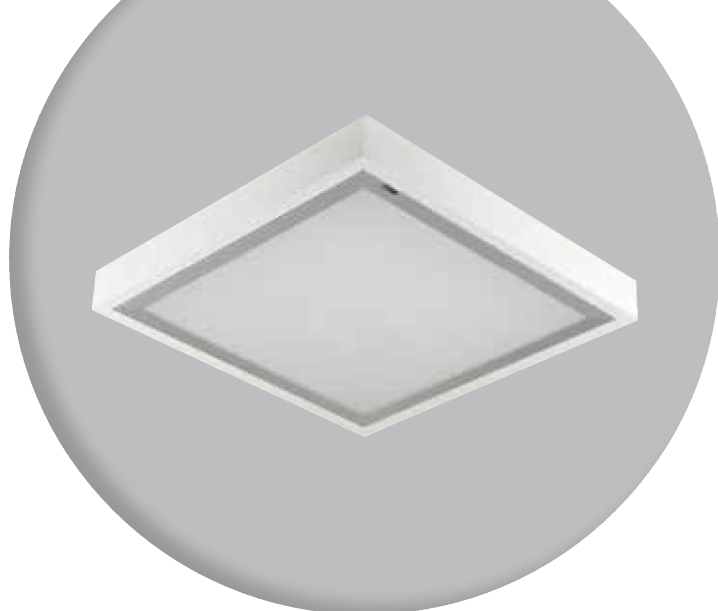

RUBIN CLEAN

LED CRI 90

Rubin Clean LED CRI 90 on pinta-asennettava, erityisesti puhdistiloihin tarkoitettu valaisin erinomaisella värintoisto-ominaisuudella CRI 93. Valaisin toistaa erityisen hyvin värit R9 (syvä punainen veren väri ja R13 kevyt oranssi, ihon väri). Valaisimessa käytetään suorakaiteen muotoisia LED-valonlähteitä. Valaisimen asennus on helppoa ja vaivatonta. Valaisimen IP-luokka on IP65 ylä- ja alapuolelta.

Rakenne

Valaisimen runko on valkoiseksi maalattua terästä. Suojalasi alumiinikehyksessä avataan ja suljetaan ilman työkaluja, kehys lukittuu automaattisesti paikoilleen. Vakiöväri valkoinen, tilauksesta kaikissa RAL-väreissä. IP65.

Pinta-asennettava, tehokkailla LED-valonlähteillä varustettu valaisin. Valaisimen runko on valkoiseksi pulverimaalattua teräspeltiä. Häikäisysoijat ja optiikat alumiinikehyksessä.

Valaisimen suositellavat käyttökohteet: toimenpidehuoneet ja teho-osastot.