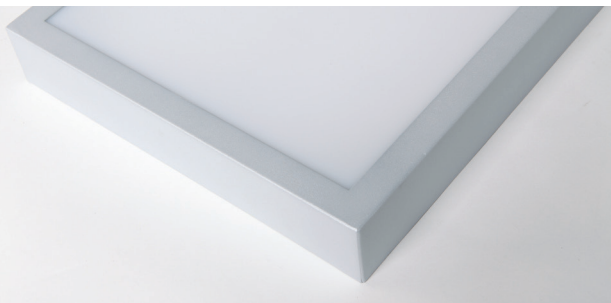

RUBIN

LOOK LED IP44

Rubin Look LED on pinta-asennettava valaisin julkisiin tiloihin. Valaisimessa käytetään suorakaiteen muotoisia LED-valonlähteitä. Valaisimen asennus on helppoa ja vaivatonta. Valaisimen IP-luokka on IP44.

RUBIN LOOK LED 4400LM PLX E
IP44 34 830 / 400X400

RUBIN LOOK LED 4400LM PLX E
IP44 34 830 / 400X400

h[m]	∅ [m]	c ₉₀ α=53°	E _{av} [lux]
1	2,75		730
2	5,50		182
3	8,25		81
4	11,0		45
5	13,7		29

Malli	A [mm]	B [mm]	H [mm]
400x400	400	400	61
600x300	620	325	61
600x600	620	625	61
1200x300	1220	325	61

RUBIN LOOK LED IP44 LED

Pinta-asennettava valaisin julkisiin tiloihin. Valaisimessa on kauniin yksinkertainen muotoilu. Valaisin on helppo ja nopea asentaa.

Pinta-asennettava, tehokkailla LED-valonlähteillä varustettu valaisin. Valaisimen runko on valkoiseksi tai harmaaksi pulverimaalattua teräspeltiä.