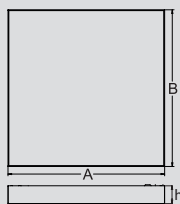

RUBIN LOOK LED 4400LM PLX E
IP44 34 830 / 400X400

RUBIN LOOK LED 4400LM PLX E
IP44 34 830 / 400X400

h[m]	∅ [m]	c ₉₀ α=53°	E _{av} [lux]
1	2,75		730
2	5,50		182
3	8,25		81
4	11,0		45
5	13,7		29

Malli	A [mm]	B [mm]	H [mm]
400x400	400	400	61
600x300	620	325	61
600x600	620	625	61
1200x300	1220	325	61