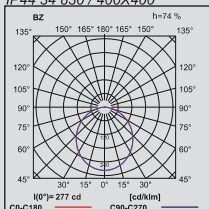

RUBIN LOOK LED 4400LM PLX E
IP44 34 830 / 400X400

RUBIN LOOK LED 4400LM PLX E
IP44 34 830 / 400X400

h[m]	∅ [m]	c ₉₀ α=53°	E _{av} [lux]
1	2,75		730
2	5,50		182
3	8,25		81
4	11,0		45
5	13,7		29

Malli	A [mm]	B [mm]	H [mm]
400x400	400	400	61
600x300	620	325	61
600x600	620	625	61
1200x300	1220	325	61