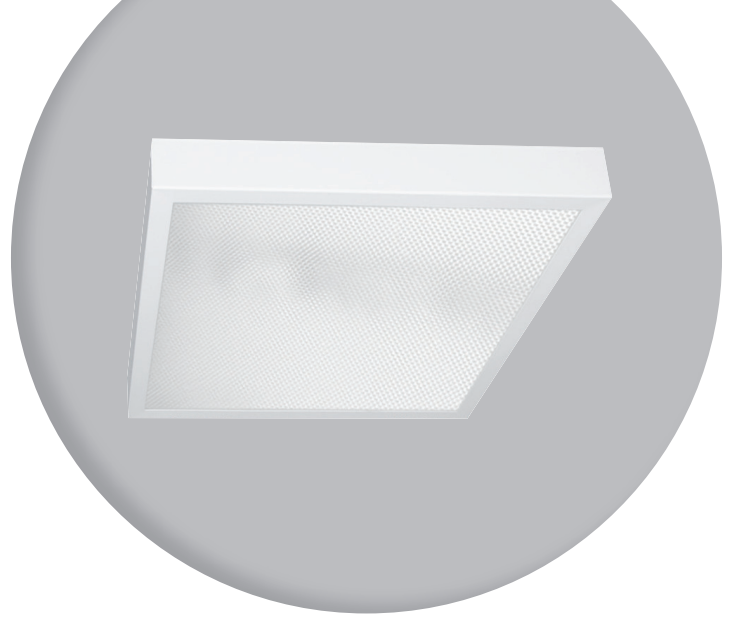

RUBIN

LOOK LED IP44

Rubin Look LED on pinta-asennettava valaisin julkisiin tiloihin. Valaisimessa käytetään suorakaiteen muotoisia LED-valonlähteitä. Valaisimen asennus on helppoa ja vaivatonta. Valaisimen IP-luokka on IP44.

Suositteluvat käyttökohteet

Potilasosastot, käytävät ja henkilöstötilat, hoitokodit, apteekit, klinikat, toimisto- ja kokoustilat.

Optiikka

PLX opaali suojamuovi
Micro-RPM mikroprismaoptiikka

Rakenne

Valaisimen runko on valkoiseksi maalattua terästä. Vakiovärinä valkoinen, tilauksesta kaikissa RAL-väreissä. IP44.

RUBIN LOOK LED 4400LM PLX E
IP44 34 830 / 400X400

RUBIN LOOK LED 4400LM PLX E
IP44 34 830 / 400X400

h[m]	∅ [m]	c ₉₀ α=53°	E _{av} [lux]
1	2,75		730
2	5,50		182
3	8,25		81
4	11,0		45
5	13,7		29

Malli	A [mm]	B [mm]	H [mm]
400x400	400	400	61
600x300	620	325	61
600x600	620	625	61
1200x300	1220	325	61

RUBIN LOOK LED IP44 LED

Pinta-asennettava valaisin julkisiin tiloihin. Valaisimessa on kauniin yksinkertainen muotoilu. Valaisin on helppo ja nopea asentaa.

Pinta-asennettava, tehokkailla LED-valonlähteillä varustettu valaisin. Valaisimen runko on valkoiseksi tai harmaaksi pulverimaalattua teräspeltiä.