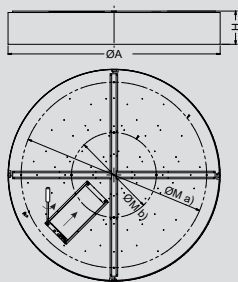

Liitäntälaite

E - Elektroninen liitäntälaite (on/off)

EDD - DALI-liitäntälaite (säädettävä)

Asennus

Pinta-asennus kattoon tai ripustusasennus. Ripustettaessa on valittavana kaksi erityyppistä ripustinta, joiden vaijeripituus on 1,6 m. Valaisimiin Ø300, 460, 640 ja 800 mm sopii ripustin tyyppiä A. Valaisimiin Ø670, 1000 ja 1200 mm sopii ripustin tyyppiä E.

Malli	A [mm]	M a) [mm]	M b) [mm]	H [mm]
300 H-90MM	300	110	118	98
460 H-90MM	460	190	188	98
640 H-90MM	640	560	560	98
1000 H-90MM	1000	850	480	98
460 H-180MM	460	190	188	188
640 H-180MM	640	560	560	188
1000 H-180MM	1000	850	480	188