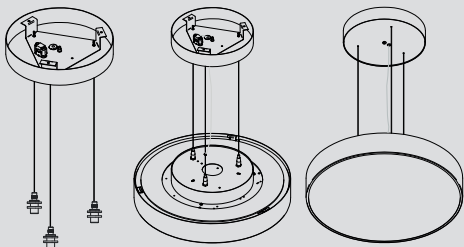

Kytkeä

3 x 2,5 mm² –o-. Himmennettävissä malleissa myös 5 x 2,5 mm² –o-

Tuotenimi				Halkaisija [mm]	Korkeus [mm]		Soveltuva ripustin	Snro
RUBIN O LED 300 1400LM PLX L-DOWN E 34 840 / H-90MM	Valkoinen	10W LED 840	1008	300	98	3,5	A	4269928
RUBIN O LED 300 1400LM PLX L-DOWN E 21 840 / H-90MM	Harmaa	10W LED 840	1008	300	98	3,5	A	4269970
RUBIN O LED 460 4200LM PLX L-DOWN E 34 840 / H-90MM	Valkoinen	30W LED 840	3024	460	98	4,3	A	4267971
RUBIN O LED 460 4200LM PLX L-DOWN E 21 840 / H-90MM	Harmaa	30W LED 840	3024	460	98	4,3	A	4267972
RUBIN O LED 640 8400LM PLX L-DOWN E 34 840 / H-90MM	Valkoinen	60W LED 840	4608	640	98	6	A	4267973
RUBIN O LED 640 8400LM PLX L-DOWN E 21 840 / H-90MM	Harmaa	60W LED 840	4608	640	98	6	A	4267996
RUBIN O LED 1000 12600LM PLX L-DOWN E 21 840 / H-90MM	Harmaa	90W LED 840	9072	1000	98	10	E	4267948
RUBIN O LED 1000 12600LM PLX L-DOWN E 34 840 / H-90MM	Valkoinen	90W LED 840	9072	1000	98	10	E	4267950
RUBIN O LED 460 4200LM PLX L-DOWN E 21 840 / H-180MM	Harmaa	30W LED 840	3024	460	188	4,9	A	4269929
RUBIN O LED 640 8400LM PLX L-DOWN E 21 840 / H-180MM	Harmaa	60W LED 840	6048	640	188	7	A	4269930
RUBIN O LED 1000 12600LM PLX L-DOWN E 21 840 / H-180MM	Harmaa	90W LED 840	9072	1000	188	11	E	4267946
Ripustimet								
Tyyppi A Ø300, 460, 640, 800 mm Rubin O, 3xjohdolla v	Valkoinen							4267997
Tyyppi A Ø300, 460, 640, 800 mm Rubin O, 3xjohdolla h	Harmaa							4267998
Tyyppi E Ø670, 1000, 1200 mm Rubin O, 3xjohdolla v	Valkoinen							4267999
Tyyppi E Ø670, 1000, 1200 mm Rubin O, 3xjohdolla h	Harmaa							4269900

Malli	A [mm]	M a) [mm]	M b) [mm]	H [mm]
300 H-90MM	300	110	118	98
460 H-90MM	460	190	188	98
640 H-90MM	640	560	560	98
1000 H-90MM	1000	850	480	98
460 H-180MM	460	190	188	188
640 H-180MM	640	560	560	188
1000 H-180MM	1000	850	480	188

Asennustavat:

Pinta-asennus ja ripustusasennus

Ripustusasennus ripustimella A

Ripustusasennus ripustimella E