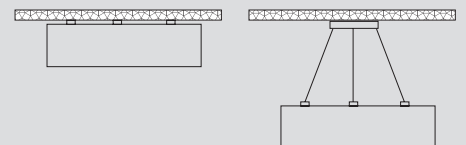

Asennustavat:

Pinta-asennus ja ripustusasennus