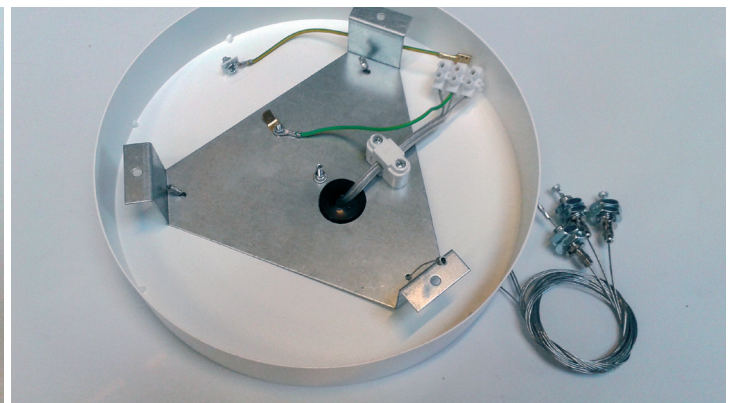

Ripustusasennus ripustimella E