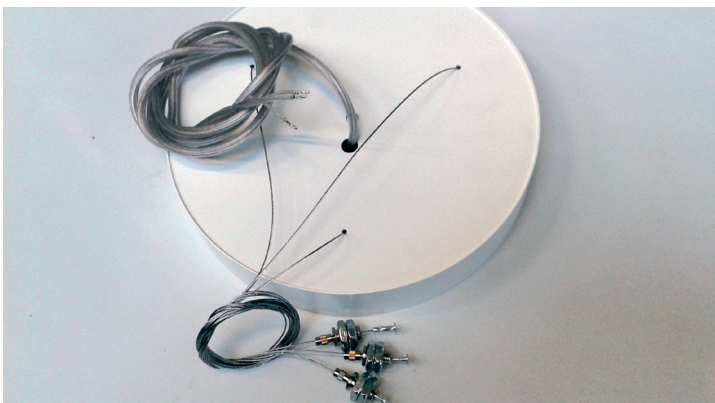

Ripustusasennus ripustimella A