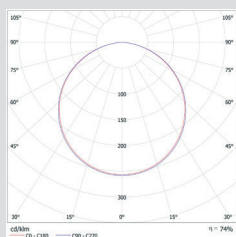

Kytkeä

3 x 2,5 mm² –o-. Himmennettävissä malleissa myös 5 x 2,5 mm² –o-

Tuotenimi

				Halkaisija [mm]	Snro
RUBINEO 030 LED 1400LM PLX E IP20/54 34 840	Valkoinen	10W LED 840	1036	300	4267934
RUBINEO 030 LED 1400LM PLX E IP20/54 21 840	Harmaa	10W LED 840	1036	300	4267936
RUBINEO 046 LED 4200LM PLX E IP20/54 34 840	Valkoinen	30W LED 840	3108	450	4267938
RUBINEO 046 LED 4200LM PLX E IP20/54 21 840	Harmaa	30W LED 840	3108	450	4267939
RUBINEO 064 LED 8400LM PLX E IP20/54 34 840	Valkoinen	80W LED 840	6216	650	4267942
RUBINEO 064 LED 8400LM PLX E IP20/54 21 840	Harmaa	80W LED 840	6216	650	4267944