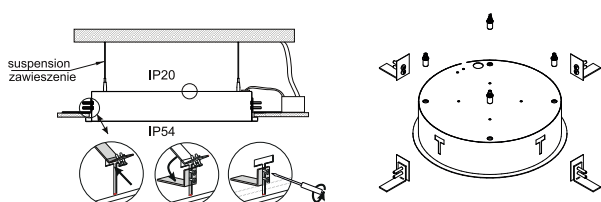

Liitäntälaite

E - Elektroninen liitäntälaite (on/off)
EDD - DALI-liitäntälaite (säädettävä)

Asennus

Uppoasennus kattoon. Toimitukseen kuuluvilla levykattokiinnikkeillä ja ripustimilla valaisin voidaan asentaa tukevasti paikalleen.

Kytkeä

3 x 2,5 mm² –o-. Himmennettävissä malleissa myös 5 x 2,5 mm² –o-

Tuotenimi

				Halkaisija [mm]	Snro
RUBINEO 030 LED 1400LM PLX E IP20/54 34 840	Valkoinen	10W LED 840	1036	300	4267934
RUBINEO 030 LED 1400LM PLX E IP20/54 21 840	Harmaa	10W LED 840	1036	300	4267936
RUBINEO 046 LED 4200LM PLX E IP20/54 34 840	Valkoinen	30W LED 840	3108	450	4267938
RUBINEO 046 LED 4200LM PLX E IP20/54 21 840	Harmaa	30W LED 840	3108	450	4267939
RUBINEO 064 LED 8400LM PLX E IP20/54 34 840	Valkoinen	80W LED 840	6216	650	4267942
RUBINEO 064 LED 8400LM PLX E IP20/54 21 840	Harmaa	80W LED 840	6216	650	4267944