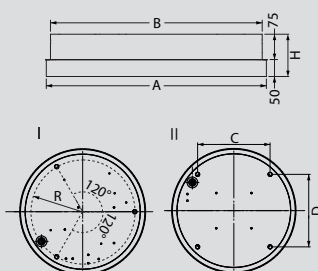

Liitäntälaite

E - Elektroninen liitäntälaite (on/off)
EDD - DALI-liitäntälaite (säädettävä)

Asennus

Uppoasennus kattoon. Toimitukseen kuuluvilla levykattokiinnikkeillä ja ripustimilla valaisin voidaan asentaa tukevasti paikalleen.

Kytkeä

3 x 2,5 mm² –o-. Himmennettävissä malleissa myös 5 x 2,5 mm² –o-

Tuotenimi

				Halkaisija [mm]	Snro
RUBINEO 030 LED 1400LM PLX E IP20/54 34 840	Valkoinen	10W LED 840	1036	300	4267934
RUBINEO 030 LED 1400LM PLX E IP20/54 21 840	Harmaa	10W LED 840	1036	300	4267936
RUBINEO 046 LED 4200LM PLX E IP20/54 34 840	Valkoinen	30W LED 840	3108	450	4267938
RUBINEO 046 LED 4200LM PLX E IP20/54 21 840	Harmaa	30W LED 840	3108	450	4267939
RUBINEO 064 LED 8400LM PLX E IP20/54 34 840	Valkoinen	80W LED 840	6216	650	4267942
RUBINEO 064 LED 8400LM PLX E IP20/54 21 840	Harmaa	80W LED 840	6216	650	4267944

Malli	ØA [mm]	ØB [mm]	H [mm]	C [mm]	D [mm]	R [mm]	ØM [mm]
030	300	275	125			124	285
046	450	430	125			204	435
064	650	625	125	421	421		635

RUBINEO LED

Yksilöllisesti muotoiltu puhdastilavalaisin.
Parannettu vesi- ja pölytiivistys.
IP54-tiiveysluokan valaisin.