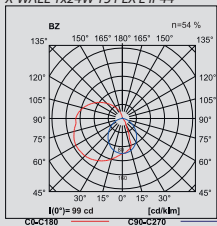

X-WALL 1x24W T5 PLX E IP44

h [m]	C [m]	E_w [lux]
1	-2,7	22
2	-5,5	9
3	-8,2	5
4	-11,	3
5	-13,	

Malli	A [mm]	B [mm]	C [mm]	H [mm]
L-600	574	380	50	60
L-1200	1134	940	50	60
L-1500	1415	1220	50	60
L-1800	1694	1500	50	60
L-2400	2255	2060	50	60