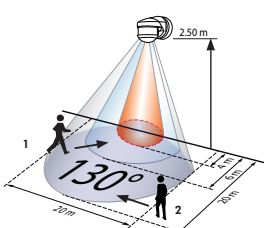

RC Plus Next 130