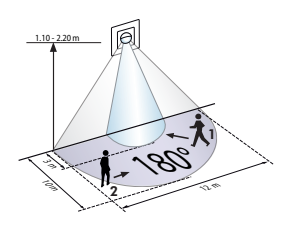

Indoor 180-R, -SC, -M, -S.