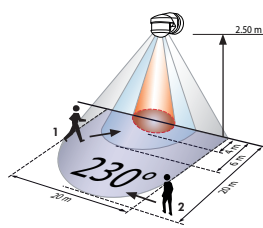

RC Plus Next 230