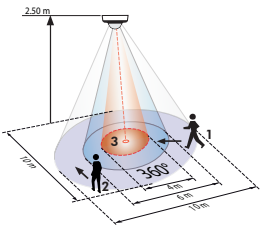

Sisätilojen liiketunnistimet

PD3, PD3N