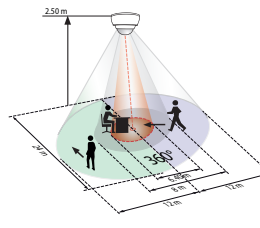

PICO-tunnistin

PD11-tunnistin

PD4-tunnistimet

PD4-M-1C-C
-käytävätunnistin

PD4-M-GH
-korkean tilan tunnistin

PD4-M-DUO, PD4-M-TRIO
-tunnistimet

Valvonta-alueet eri asennuskorkeuksilla

PD2- ja PD3-läsnäolotunnistimet

Asennus- korkeus	Valvonta-alue määräytyy asennuskorkeudesta		
	Istuttaessa	Ympyrä T=18°C	
2,00 m	r=1,60 m	r=4,00 m	r=2,50 m
2,50 m	r=2,00 m	r=5,00 m	r=3,00 m
3,00 m	r=2,40 m	r=6,00 m	r=3,70 m
3,50 m	-	r=7,00 m	r=4,30 m
4,00 m	-	r=8,00 m	r=4,80 m
4,50 m	-	r=9,00 m	r=5,40 m
5,00 m	-	r=10,00 m	r=6,00 m