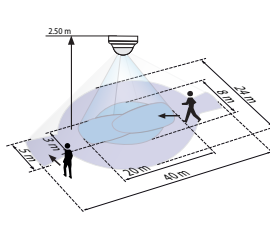

Ulkotunnistimet

Sisätilojen liiketunnistimet

PD4N-1C-C

Sisätilojen läsnäolotunnistimet (master- ja slave-tunnistimet)

Valvonta-alueet eri asennuskorkeuksilla

PD2- ja PD3-läsnäolotunnistimet

Asennus- korkeus	Valvonta-alue määräytyy asennuskorkeudesta		
	Istuttaessa	Ympyrä T=18°C	
2,00 m	r=1,60 m	r=4,00 m	r=2,50 m
2,50 m	r=2,00 m	r=5,00 m	r=3,00 m
3,00 m	r=2,40 m	r=6,00 m	r=3,70 m
3,50 m	-	r=7,00 m	r=4,30 m
4,00 m	-	r=8,00 m	r=4,80 m
4,50 m	-	r=9,00 m	r=5,40 m
5,00 m	-	r=10,00 m	r=6,00 m

r=säde

PD4-läsnäolotunnistin

Asennus- korkeus	Valvonta-alue määräytyy asennuskorkeudesta		
	Istuttaessa	Ympyrä T=18°C	
2,00 m	r=2,60 m	r=8,50 m	r=3,20 m
2,50 m	r=3,20 m	r=12,00 m	r=4,00 m
3,00 m	r=3,80 m	r=14,50 m	r=4,80 m
3,50 m	r=4,50 m	r=17,00 m	r=5,50 m
4,00 m	-	r=19,50 m	r=6,80 m
4,50 m	-	r=22,00 m	r=7,20 m
5,00 m	-	r=24,00 m	r=8,00 m
10,00 m	-	r=24,00 m	r=8,00 m

r=säde

PD4-GH-läsnäolotunnistin

Asennus- korkeus	Valvonta-alue määräytyy asennuskorkeudesta T=17°C			
	Kulku sivusuunnassa		Kulku kohti tunnistinta	
5,00 m	L-suunta	B-suunta	L-suunta	B-suunta
6,00 m	37,00 m	20,00 m	26,00 m	18,00 m
7,00 m	37,00 m	22,00 m	28,00 m	19,00 m
8,00 m	44,00 m	22,00 m	28,00 m	19,00 m
9,00 - 14,00 m	44,00 m	22,00 m	30,00 m	19,00 m