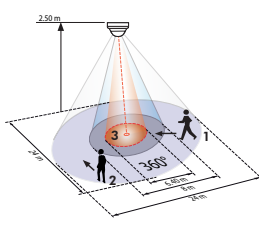

Ulkotunnistimet

Sisätilojen liiketunnistimet

PD4N-1C

Sisätilojen läsnäolotunnistimet (master- ja slave-tunnistimet)

Valvonta-alueet eri asennuskorkeuksilla

PD2- ja PD3-läsnäolotunnistimet

Asennus- korkeus	Valvonta-alue määräytyy asennuskorkeudesta		
	Istuttaessa	Ympyrä T=18°C	
2,00 m	r=1,60 m	r=4,00 m	r=2,50 m
2,50 m	r=2,00 m	r=5,00 m	r=3,00 m
3,00 m	r=2,40 m	r=6,00 m	r=3,70 m
3,50 m	-	r=7,00 m	r=4,30 m
4,00 m	-	r=8,00 m	r=4,80 m
4,50 m	-	r=9,00 m	r=5,40 m
5,00 m	-	r=10,00 m	r=6,00 m

r=säde

PD4-läsnäolotunnistin

Asennus- korkeus	Valvonta-alue määräytyy asennuskorkeudesta		
	Istuttaessa	Ympyrä T=18°C	
2,00 m	r=2,60 m	r=8,50 m	r=3,20 m
2,50 m	r=3,20 m	r=12,00 m	r=4,00 m
3,00 m	r=3,80 m	r=14,50 m	r=4,80 m
3,50 m	r=4,50 m	r=17,00 m	r=5,50 m
4,00 m	-	r=19,50 m	r=6,80 m
4,50 m	-	r=22,00 m	r=7,20 m
5,00 m	-	r=24,00 m	r=8,00 m
10,00 m	-	r=24,00 m	r=8,00 m

r=säde

PD4-GH-läsnäolotunnistin

Asennus- korkeus	Valvonta-alue määräytyy asennuskorkeudesta T=17°C			
	Kulku sivusuunnassa		Kulku kohti tunnistinta	
5,00 m	L-suunta	B-suunta	L-suunta	B-suunta
6,00 m	37,00 m	20,00 m	26,00 m	18,00 m
7,00 m	37,00 m	22,00 m	28,00 m	19,00 m
8,00 m	44,00 m	22,00 m	28,00 m	19,00 m
9,00 - 14,00 m	44,00 m	22,00 m	30,00 m	19,00 m