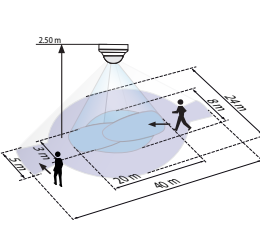

PD4-M-1C-C
-käytävätunnistin