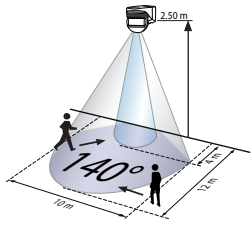

Ulkotunnistimet

LC140