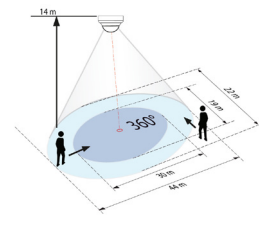

PICO-tunnistin

PD11-tunnistin

PD4-tunnistimet

PD4-M-1C-C
-käytävätunnistin

PD4-M-GH
-korkean tilan tunnistin

PD4-M-DUO, PD4-M-TRIO
-tunnistimet

Valvonta-alueet eri asennuskorkeuksilla

PD2- ja PD3-läsnäolotunnistimet

Asennus- korkeus	Valvonta-alue määräytyy asennuskorkeudesta		
	Istuttaessa	Ympyrä T=18°C	
2,00 m	r=1,60 m	r=4,00 m	r=2,50 m
2,50 m	r=2,00 m	r=5,00 m	r=3,00 m
3,00 m	r=2,40 m	r=6,00 m	r=3,70 m
3,50 m	-	r=7,00 m	r=4,30 m
4,00 m	-	r=8,00 m	r=4,80 m
4,50 m	-	r=9,00 m	r=5,40 m
5,00 m	-	r=10,00 m	r=6,00 m

r=säde

PD4-läsnäolotunnistin

Asennus- korkeus	Valvonta-alue määräytyy asennuskorkeudesta		
	Istuttaessa	Ympyrä T=18°C	
2,00 m	r=2,60 m	r=8,50 m	r=3,20 m
2,50 m	r=3,20 m	r=12,00 m	r=4,00 m
3,00 m	r=3,80 m	r=14,50 m	r=4,80 m
3,50 m	r=4,50 m	r=17,00 m	r=5,50 m
4,00 m	-	r=19,50 m	r=6,80 m
4,50 m	-	r=22,00 m	r=7,20 m
5,00 m	-	r=24,00 m	r=8,00 m
10,00 m	-	r=24,00 m	r=8,00 m