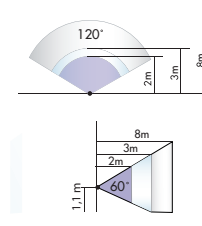

Indoor 140-L