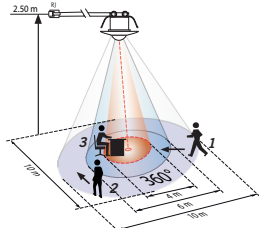

PICO-tunnistin