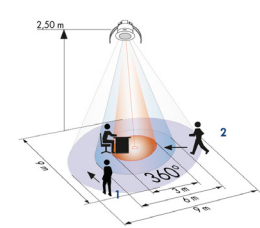

PD11-tunnistin