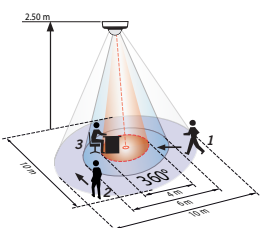

Sisätilojen läsnäolotunnistimet (master- ja slave-tunnistimet)

PD2-tunnistimet