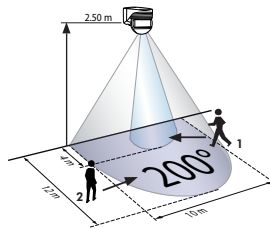

Ulkotunnistimet

LC200

Sisätilojen liiketunnistimet

Sisätilojen läsnäolotunnistimet (master- ja slave-tunnistimet)

Valvonta-alueet eri asennuskorkeuksilla

PD2- ja PD3-läsnäolotunnistimet

Asennus- korkeus	Valvonta-alue määräytyy asennuskorkeudesta		
	Istuttaessa	Ympyrä T=18°C	
2,00 m	r=1,60 m	r=4,00 m	r=2,50 m
2,50 m	r=2,00 m	r=5,00 m	r=3,00 m
3,00 m	r=2,40 m	r=6,00 m	r=3,70 m
3,50 m	-	r=7,00 m	r=4,30 m
4,00 m	-	r=8,00 m	r=4,80 m
4,50 m	-	r=9,00 m	r=5,40 m
5,00 m	-	r=10,00 m	r=6,00 m

r=säde

PD4-läsnäolotunnistin

Asennus- korkeus	Valvonta-alue määräytyy asennuskorkeudesta		
	Istuttaessa	Ympyrä T=18°C	
2,00 m	r=2,60 m	r=8,50 m	r=3,20 m
2,50 m	r=3,20 m	r=12,00 m	r=4,00 m
3,00 m	r=3,80 m	r=14,50 m	r=4,80 m
3,50 m	r=4,50 m	r=17,00 m	r=5,50 m
4,00 m	-	r=19,50 m	r=6,80 m
4,50 m	-	r=22,00 m	r=7,20 m
5,00 m	-	r=24,00 m	r=8,00 m
10,00 m	-	r=24,00 m	r=8,00 m

r=säde

PD4-GH-läsnäolotunnistin

Asennus- korkeus	Valvonta-alue määräytyy asennuskorkeudesta T=17°C			
	Kulku sivusuunnassa		Kulku kohti tunnistinta	
5,00 m	L-suunta	B-suunta	L-suunta	B-suunta
6,00 m	37,00 m	20,00 m	26,00 m	18,00 m
7,00 m	37,00 m	22,00 m	28,00 m	19,00 m
8,00 m	44,00 m	22,00 m	28,00 m	19,00 m
9,00 - 14,00 m	44,00 m	22,00 m	30,00 m	19,00 m