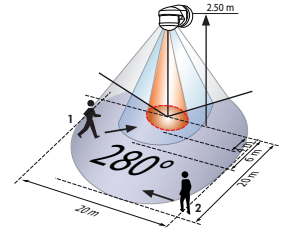

RC Plus Next 280