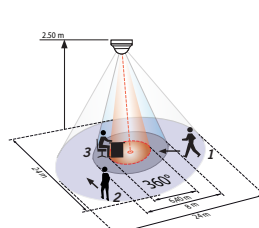

PD4-tunnistimet