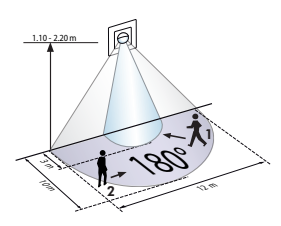

Indoor 180-R, -SC, -M, -S.