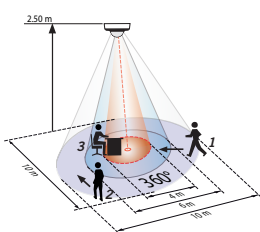

Sisätilojen läsnäolotunnistimet (master- ja slave-tunnistimet)

PD2-tunnistimet