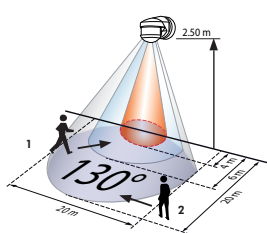

RC Plus Next 130