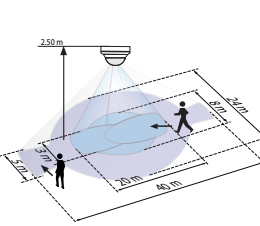

PD4-tunnistimet

PD4-M-1C-C
-käytävätunnistin

PD4-M-GH
-korkean tilan tunnistin

PD4-M-DUO, PD4-M-TRIO
-tunnistimet

Valvonta-alueet eri asennuskorkeuksilla

PD2- ja PD3-läsnäolotunnistimet

Valvonta-alue määräytyy asennuskorkeudesta			
Asennus- korkeus	Ympyrä T=18°C		
	Istuttaessa	Kulku sivusuunnassa	Kulku kohti tunnistinta
2,00 m	r=1,60 m	r=4,00 m	r=2,50 m
2,50 m	r=2,00 m	r=5,00 m	r=3,00 m
3,00 m	r=2,40 m	r=6,00 m	r=3,70 m
3,50 m	-	r=7,00 m	r=4,30 m
4,00 m	-	r=8,00 m	r=4,80 m
4,50 m	-	r=9,00 m	r=5,40 m
5,00 m	-	r=10,00 m	r=6,00 m

r=säde

PD4-läsnäolotunnistin

Valvonta-alue määräytyy asennuskorkeudesta			
Asennus- korkeus	Ympyrä T=18°C		
	Istuttaessa	Kulku sivusuunnassa	Kulku kohti tunnistinta
2,00 m	r=2,60 m	r=8,50 m	r=3,20 m
2,50 m	r=3,20 m	r=12,00 m	r=4,00 m
3,00 m	r=3,80 m	r=14,50 m	r=4,80 m
3,50 m	r=4,50 m	r=17,00 m	r=5,50 m
4,00 m	-	r=19,50 m	r=6,80 m
4,50 m	-	r=22,00 m	r=7,20 m
5,00 m	-	r=24,00 m	r=8,00 m
10,00 m	-	r=24,00 m	r=8,00 m