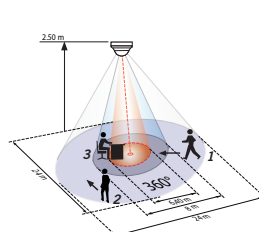

PD4-tunnistimet

PD4-M-1C-C
-käytävätunnistin

PD4-M-GH
-korkean tilan tunnistin

PD4-M-DUO, PD4-M-TRIO
-tunnistimet

Valvonta-alueet eri asennuskorkeuksilla

PD2- ja PD3-läsnäolotunnistimet

Valvonta-alue määräytyy asennuskorkeudesta			
Asennus- korkeus	Ympyrä T=18°C		
	Istuttaessa	Kulku sivusuunnassa	Kulku kohti tunnistinta
2,00 m	r=1,60 m	r=4,00 m	r=2,50 m
2,50 m	r=2,00 m	r=5,00 m	r=3,00 m
3,00 m	r=2,40 m	r=6,00 m	r=3,70 m
3,50 m	-	r=7,00 m	r=4,30 m
4,00 m	-	r=8,00 m	r=4,80 m
4,50 m	-	r=9,00 m	r=5,40 m
5,00 m	-	r=10,00 m	r=6,00 m

r=säde

PD4-läsnäolotunnistin

Valvonta-alue määräytyy asennuskorkeudesta			
Asennus- korkeus	Ympyrä T=18°C		
	Istuttaessa	Kulku sivusuunnassa	Kulku kohti tunnistinta
2,00 m	r=2,60 m	r=8,50 m	r=3,20 m
2,50 m	r=3,20 m	r=12,00 m	r=4,00 m
3,00 m	r=3,80 m	r=14,50 m	r=4,80 m
3,50 m	r=4,50 m	r=17,00 m	r=5,50 m
4,00 m	-	r=19,50 m	r=6,80 m
4,50 m	-	r=22,00 m	r=7,20 m
5,00 m	-	r=24,00 m	r=8,00 m
10,00 m	-	r=24,00 m	r=8,00 m