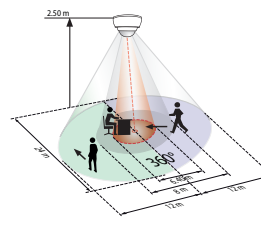

PD4-tunnistimet

PD4-M-1C-C
-käytävätunnistin

PD4-M-GH
-korkean tilan tunnistin

PD4-M-DUO, PD4-M-TRIO
-tunnistimet

Valvonta-alueet eri asennuskorkeuksilla

PD2- ja PD3-läsnäolotunnistimet

Valvonta-alue määräytyy asennuskorkeudesta			
Asennus- korkeus	Ympyrä T=18°C		
	Istuttaessa	Kulku sivusuunnassa	Kulku kohti tunnistinta
2,00 m	r=1,60 m	r=4,00 m	r=2,50 m
2,50 m	r=2,00 m	r=5,00 m	r=3,00 m
3,00 m	r=2,40 m	r=6,00 m	r=3,70 m
3,50 m	-	r=7,00 m	r=4,30 m
4,00 m	-	r=8,00 m	r=4,80 m
4,50 m	-	r=9,00 m	r=5,40 m
5,00 m	-	r=10,00 m	r=6,00 m

r=säde

PD4-läsnäolotunnistin

Valvonta-alue määräytyy asennuskorkeudesta			
Asennus- korkeus	Ympyrä T=18°C		
	Istuttaessa	Kulku sivusuunnassa	Kulku kohti tunnistinta
2,00 m	r=2,60 m	r=8,50 m	r=3,20 m
2,50 m	r=3,20 m	r=12,00 m	r=4,00 m
3,00 m	r=3,80 m	r=14,50 m	r=4,80 m
3,50 m	r=4,50 m	r=17,00 m	r=5,50 m
4,00 m	-	r=19,50 m	r=6,80 m
4,50 m	-	r=22,00 m	r=7,20 m
5,00 m	-	r=24,00 m	r=8,00 m
10,00 m	-	r=24,00 m	r=8,00 m