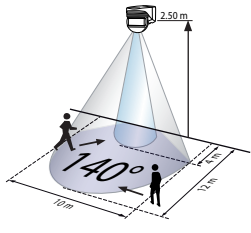

Ulkotunnistimet

LC140