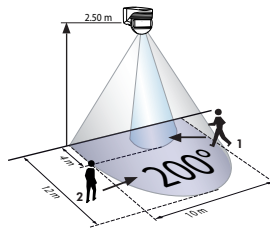

Ulkotunnistimet

LC200

Sisätilojen liiketunnistimet

Sisätilojen läsnäolotunnistimet (master- ja slave-tunnistimet)

Valvonta-alueet eri asennuskorkeuksilla

PD2- ja PD3-läsnäolotunnistimet

Valvonta-alue määräytyy asennuskorkeudesta			
Asennus- korkeus	Ympyrä T=18°C		
	Istuttaessa	Kulku sivusuunnassa	Kulku kohti tunnistinta
2,00 m	r=1,60 m	r=4,00 m	r=2,50 m
2,50 m	r=2,00 m	r=5,00 m	r=3,00 m
3,00 m	r=2,40 m	r=6,00 m	r=3,70 m
3,50 m	-	r=7,00 m	r=4,30 m
4,00 m	-	r=8,00 m	r=4,80 m
4,50 m	-	r=9,00 m	r=5,40 m
5,00 m	-	r=10,00 m	r=6,00 m

r=säde

PD4-läsnäolotunnistin

Valvonta-alue määräytyy asennuskorkeudesta			
Asennus- korkeus	Ympyrä T=18°C		
	Istuttaessa	Kulku sivusuunnassa	Kulku kohti tunnistinta
2,00 m	r=2,60 m	r=8,50 m	r=3,20 m
2,50 m	r=3,20 m	r=12,00 m	r=4,00 m
3,00 m	r=3,80 m	r=14,50 m	r=4,80 m
3,50 m	r=4,50 m	r=17,00 m	r=5,50 m
4,00 m	-	r=19,50 m	r=6,80 m
4,50 m	-	r=22,00 m	r=7,20 m
5,00 m	-	r=24,00 m	r=8,00 m
10,00 m	-	r=24,00 m	r=8,00 m

r=säde

PD4-GH-läsnäolotunnistin

Valvonta-alue määräytyy asennuskorkeudesta T=17°C				
Asennus- korkeus	Kulku sivusuunnassa		Kulku kohti tunnistinta	
	L-suunta	B-suunta	L-suunta	B-suunta
5,00 m	37,00 m	20,00 m	26,00 m	18,00 m
6,00 m	37,00 m	20,00 m	26,00 m	18,00 m
7,00 m	37,00 m	22,00 m	28,00 m	19,00 m
8,00 m	44,00 m	22,00 m	28,00 m	19,00 m
9,00 - 14,00 m	44,00 m	22,00 m	30,00 m	19,00 m