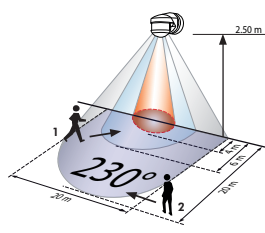

RC Plus Next 230