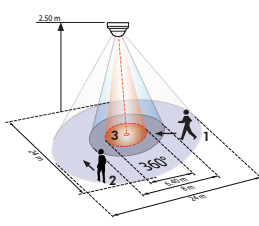

Ulkotunnistimet

Sisätilojen liiketunnistimet

PD4N-1C

Sisätilojen läsnäolotunnistimet (master- ja slave-tunnistimet)

Valvonta-alueet eri asennuskorkeuksilla

PD2- ja PD3-läsnäolotunnistimet

Valvonta-alue määräytyy asennuskorkeudesta			
Asennus- korkeus	Ympyrä T=18°C		
	Istuttaessa	Kulku sivusuunnassa	Kulku kohti tunnistinta
2,00 m	r=1,60 m	r=4,00 m	r=2,50 m
2,50 m	r=2,00 m	r=5,00 m	r=3,00 m
3,00 m	r=2,40 m	r=6,00 m	r=3,70 m
3,50 m	-	r=7,00 m	r=4,30 m
4,00 m	-	r=8,00 m	r=4,80 m
4,50 m	-	r=9,00 m	r=5,40 m
5,00 m	-	r=10,00 m	r=6,00 m

r=säde

PD4-läsnäolotunnistin

Valvonta-alue määräytyy asennuskorkeudesta			
Asennus- korkeus	Ympyrä T=18°C		
	Istuttaessa	Kulku sivusuunnassa	Kulku kohti tunnistinta
2,00 m	r=2,60 m	r=8,50 m	r=3,20 m
2,50 m	r=3,20 m	r=12,00 m	r=4,00 m
3,00 m	r=3,80 m	r=14,50 m	r=4,80 m
3,50 m	r=4,50 m	r=17,00 m	r=5,50 m
4,00 m	-	r=19,50 m	r=6,80 m
4,50 m	-	r=22,00 m	r=7,20 m
5,00 m	-	r=24,00 m	r=8,00 m
10,00 m	-	r=24,00 m	r=8,00 m

r=säde

PD4-GH-läsnäolotunnistin

Valvonta-alue määräytyy asennuskorkeudesta T=17°C				
Asennus- korkeus	Kulku sivusuunnassa		Kulku kohti tunnistinta	
	L-suunta	B-suunta	L-suunta	B-suunta
5,00 m	37,00 m	20,00 m	26,00 m	18,00 m
6,00 m	37,00 m	20,00 m	26,00 m	18,00 m
7,00 m	37,00 m	22,00 m	28,00 m	19,00 m
8,00 m	44,00 m	22,00 m	28,00 m	19,00 m
9,00 - 14,00 m	44,00 m	22,00 m	30,00 m	19,00 m