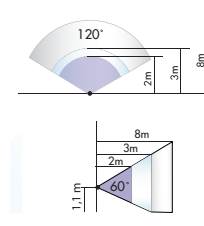

Indoor 140-L