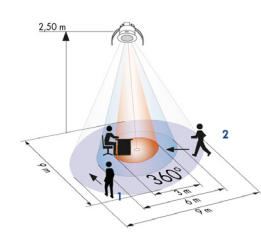

PD11-tunnistin