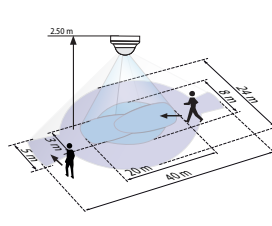

Ulkotunnistimet

Sisätilojen liiketunnistimet

PD4N-1C-C

Sisätilojen läsnäolotunnistimet (master- ja slave-tunnistimet)

Valvonta-alueet eri asennuskorkeuksilla

PD2- ja PD3-läsnäolotunnistimet

Valvonta-alue määräytyy asennuskorkeudesta			
Asennus- korkeus	Ympyrä T=18°C		
	Istuttaessa	Kulku sivusuunnassa	Kulku kohti tunnistinta
2,00 m	r=1,60 m	r=4,00 m	r=2,50 m
2,50 m	r=2,00 m	r=5,00 m	r=3,00 m
3,00 m	r=2,40 m	r=6,00 m	r=3,70 m
3,50 m	-	r=7,00 m	r=4,30 m
4,00 m	-	r=8,00 m	r=4,80 m
4,50 m	-	r=9,00 m	r=5,40 m
5,00 m	-	r=10,00 m	r=6,00 m

r=säde

PD4-läsnäolotunnistin

Valvonta-alue määräytyy asennuskorkeudesta			
Asennus- korkeus	Ympyrä T=18°C		
	Istuttaessa	Kulku sivusuunnassa	Kulku kohti tunnistinta
2,00 m	r=2,60 m	r=8,50 m	r=3,20 m
2,50 m	r=3,20 m	r=12,00 m	r=4,00 m
3,00 m	r=3,80 m	r=14,50 m	r=4,80 m
3,50 m	r=4,50 m	r=17,00 m	r=5,50 m
4,00 m	-	r=19,50 m	r=6,80 m
4,50 m	-	r=22,00 m	r=7,20 m
5,00 m	-	r=24,00 m	r=8,00 m
10,00 m	-	r=24,00 m	r=8,00 m

r=säde

PD4-GH-läsnäolotunnistin

Valvonta-alue määräytyy asennuskorkeudesta T=17°C				
Asennus- korkeus	Kulku sivusuunnassa		Kulku kohti tunnistinta	
	L-suunta	B-suunta	L-suunta	B-suunta
5,00 m	37,00 m	20,00 m	26,00 m	18,00 m
6,00 m	37,00 m	20,00 m	26,00 m	18,00 m
7,00 m	37,00 m	22,00 m	28,00 m	19,00 m
8,00 m	44,00 m	22,00 m	28,00 m	19,00 m
9,00 - 14,00 m	44,00 m	22,00 m	30,00 m	19,00 m