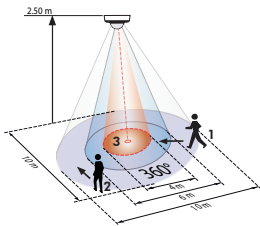

Sisätilojen liiketunnistimet

PD3, PD3N