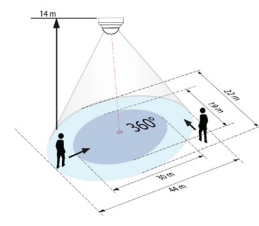

PD4-tunnistimet

PD4-M-1C-C
-käytävätunnistin

PD4-M-GH
-korkean tilan tunnistin

PD4-M-DUO, PD4-M-TRIO
-tunnistimet

Valvonta-alueet eri asennuskorkeuksilla

PD2- ja PD3-läsnäolotunnistimet

Valvonta-alue määräytyy asennuskorkeudesta			
Asennus- korkeus	Ympyrä T=18°C		
	Istuttaessa	Kulku sivusuunnassa	Kulku kohti tunnistinta
2,00 m	r=1,60 m	r=4,00 m	r=2,50 m
2,50 m	r=2,00 m	r=5,00 m	r=3,00 m
3,00 m	r=2,40 m	r=6,00 m	r=3,70 m
3,50 m	-	r=7,00 m	r=4,30 m
4,00 m	-	r=8,00 m	r=4,80 m
4,50 m	-	r=9,00 m	r=5,40 m
5,00 m	-	r=10,00 m	r=6,00 m

r=säde

PD4-läsnäolotunnistin

Valvonta-alue määräytyy asennuskorkeudesta			
Asennus- korkeus	Ympyrä T=18°C		
	Istuttaessa	Kulku sivusuunnassa	Kulku kohti tunnistinta
2,00 m	r=2,60 m	r=8,50 m	r=3,20 m
2,50 m	r=3,20 m	r=12,00 m	r=4,00 m
3,00 m	r=3,80 m	r=14,50 m	r=4,80 m
3,50 m	r=4,50 m	r=17,00 m	r=5,50 m
4,00 m	-	r=19,50 m	r=6,80 m
4,50 m	-	r=22,00 m	r=7,20 m
5,00 m	-	r=24,00 m	r=8,00 m
10,00 m	-	r=24,00 m	r=8,00 m

r=säde

PD4-GH-läsnäolotunnistin

Valvonta-alue määräytyy asennuskorkeudesta T=17°C				
Asennus- korkeus	Kulku sivusuunnassa		Kulku kohti tunnistinta	
	L-suunta	B-suunta	L-suunta	B-suunta
5,00 m	37,00 m	20,00 m	26,00 m	18,00 m
6,00 m	37,00 m	20,00 m	26,00 m	18,00 m
7,00 m	37,00 m	22,00 m	28,00 m	19,00 m
8,00 m	44,00 m	22,00 m	28,00 m	19,00 m
9,00 - 14,00 m	44,00 m	22,00 m	30,00 m	19,00 m