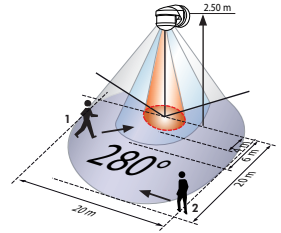

RC Plus Next 280