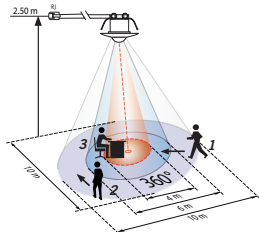

PICO-tunnistin