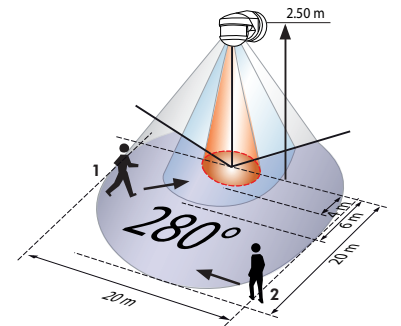

RC Plus Next 280