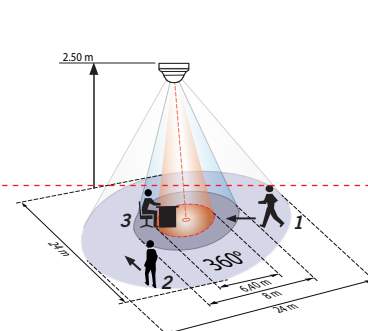

PD4-tunnistimet

PD4-M-1C-C
-käytävätunnistin

PD4-M-GH
-korkean tilan tunnistin

PD4-M-DUO, PD4-M-TRIO
-tunnistimet

Valvonta-alueet eri asennuskorkeuksilla

PD2- ja PD3-läsnäolotunnistimet

Valvonta-alue määräytyy asennuskorkeudesta			
Asennus- korkeus	Ympyrä T=18°C		
	Istuttaessa	Kulku sivusuunnassa	Kulku kohti tunnistinta
2,00 m	r=1,60 m	r=4,00 m	r=2,50 m
2,50 m	r=2,00 m	r=5,00 m	r=3,00 m
3,00 m	r=2,40 m	r=6,00 m	r=3,70 m
3,50 m	–	r=7,00 m	r=4,30 m
4,00 m	–	r=8,00 m	r=4,80 m
4,50 m	–	r=9,00 m	r=5,40 m
5,00 m	–	r=10,00 m	r=6,00 m

r=säde

PD4-läsnäolotunnistin

Valvonta-alue määräytyy asennuskorkeudesta			
Asennus- korkeus	Ympyrä T=18°C		
	Istuttaessa	Kulku sivusuunnassa	Kulku kohti tunnistinta
2,00 m	r=2,60 m	r=8,50 m	r=3,20 m
2,50 m	r=3,20 m	r=12,00 m	r=4,00 m
3,00 m	r=3,80 m	r=14,50 m	r=4,80 m
3,50 m	r=4,50 m	r=17,00 m	r=5,50 m
4,00 m	–	r=19,50 m	r=6,80 m
4,50 m	–	r=22,00 m	r=7,20 m
5,00 m	–	r=24,00 m	r=8,00 m
10,00 m	–	r=24,00 m	r=8,00 m