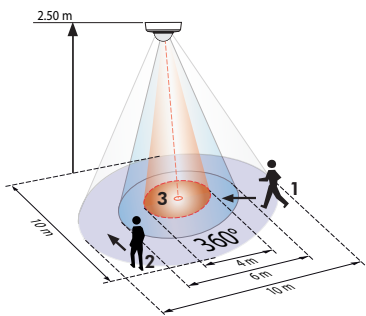

Sisätilojen liiketunnistimet

PD3, PD3N