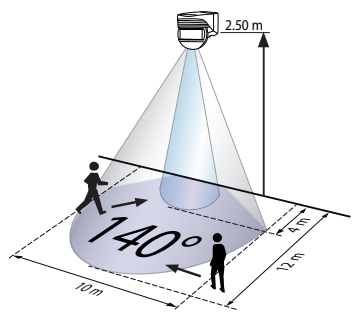

Ulkotunnistimet

LC140