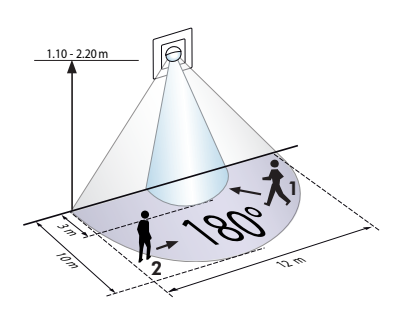

Indoor 180-R, -SC, -M, -S.