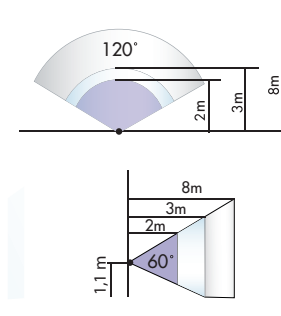

Indoor 140-L