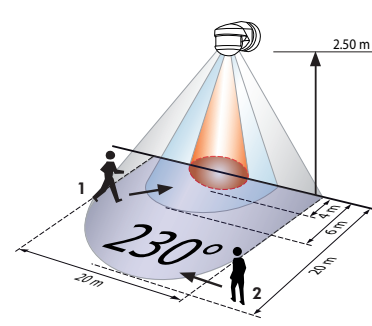

RC Plus Next 230