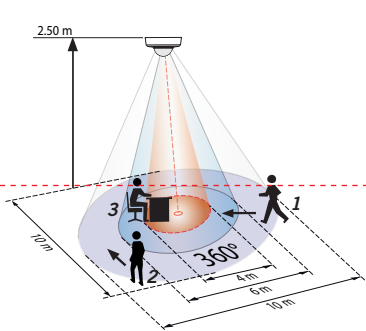

Sisätilojen läsnäolotunnistimet (master- ja slave-tunnistimet)

PD2-tunnistimet