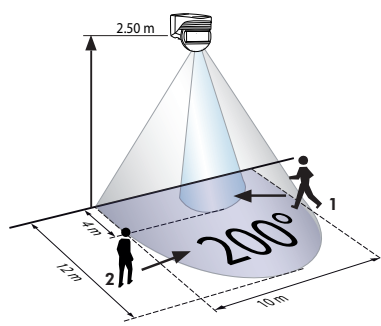

Ulkotunnistimet

LC200

Sisätilojen liiketunnistimet

Sisätilojen läsnäolotunnistimet (master- ja slave-tunnistimet)

Valvonta-alueet eri asennuskorkeuksilla

PD2- ja PD3-läsnäolotunnistimet

Valvonta-alue määräytyy asennuskorkeudesta			
Asennus- korkeus	Ympyrä T=18°C		
	Istuttaessa	Kulku sivusuunnassa	Kulku kohti tunnistinta
2,00 m	r=1,60 m	r=4,00 m	r=2,50 m
2,50 m	r=2,00 m	r=5,00 m	r=3,00 m
3,00 m	r=2,40 m	r=6,00 m	r=3,70 m
3,50 m	–	r=7,00 m	r=4,30 m
4,00 m	–	r=8,00 m	r=4,80 m
4,50 m	–	r=9,00 m	r=5,40 m
5,00 m	–	r=10,00 m	r=6,00 m

r=säde

PD4-läsnäolotunnistin

Valvonta-alue määräytyy asennuskorkeudesta			
Asennus- korkeus	Ympyrä T=18°C		
	Istuttaessa	Kulku sivusuunnassa	Kulku kohti tunnistinta
2,00 m	r=2,60 m	r=8,50 m	r=3,20 m
2,50 m	r=3,20 m	r=12,00 m	r=4,00 m
3,00 m	r=3,80 m	r=14,50 m	r=4,80 m
3,50 m	r=4,50 m	r=17,00 m	r=5,50 m
4,00 m	–	r=19,50 m	r=6,80 m
4,50 m	–	r=22,00 m	r=7,20 m
5,00 m	–	r=24,00 m	r=8,00 m
10,00 m	–	r=24,00 m	r=8,00 m

r=säde

PD4-GH-läsnäolotunnistin

Asennus- korkeus	Valvonta-alue määräytyy asennuskorkeudesta T=17°C			
	Kulku sivusuunnassa		Kulku kohti tunnistinta	
	L-suunta	B-suunta	L-suunta	B-suunta
5,00 m	37,00 m	20,00 m	26,00 m	18,00 m
6,00 m	37,00 m	20,00 m	26,00 m	18,00 m
7,00 m	37,00 m	22,00 m	28,00 m	19,00 m
8,00 m	44,00 m	22,00 m	28,00 m	19,00 m
9,00 - 14,00 m	44,00 m	22,00 m	30,00 m	19,00 m