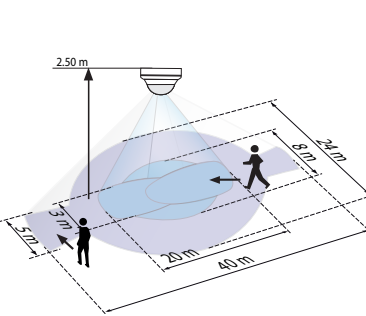

PD4-tunnistimet

PD4-M-1C-C
-käytävätunnistin

PD4-M-GH
-korkean tilan tunnistin

PD4-M-DUO, PD4-M-TRIO
-tunnistimet

Valvonta-alueet eri asennuskorkeuksilla

PD2- ja PD3-läsnäolotunnistimet

Valvonta-alue määräytyy asennuskorkeudesta			
Asennus- korkeus	Ympyrä T=18°C		
	Istuttaessa	Kulku sivusuunnassa	Kulku kohti tunnistinta
2,00 m	r=1,60 m	r=4,00 m	r=2,50 m
2,50 m	r=2,00 m	r=5,00 m	r=3,00 m
3,00 m	r=2,40 m	r=6,00 m	r=3,70 m
3,50 m	–	r=7,00 m	r=4,30 m
4,00 m	–	r=8,00 m	r=4,80 m
4,50 m	–	r=9,00 m	r=5,40 m
5,00 m	–	r=10,00 m	r=6,00 m