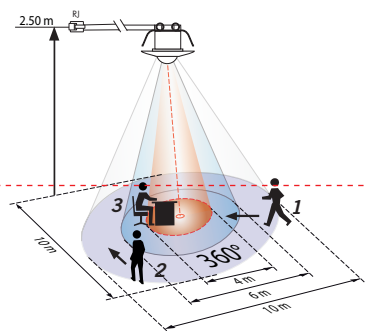

PICO-tunnistin