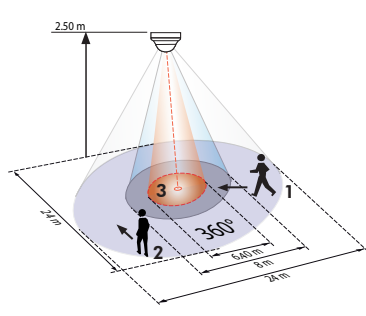

Ulkotunnistimet

Sisätilojen liiketunnistimet

PD4N-1C

Sisätilojen läsnäolotunnistimet (master- ja slave-tunnistimet)

Valvonta-alueet eri asennuskorkeuksilla

PD2- ja PD3-läsnäolotunnistimet

Valvonta-alue määräytyy asennuskorkeudesta			
Asennus- korkeus	Ympyrä T=18°C		
	Istuttaessa	Kulku sivusuunnassa	Kulku kohti tunnistinta
2,00 m	r=1,60 m	r=4,00 m	r=2,50 m
2,50 m	r=2,00 m	r=5,00 m	r=3,00 m
3,00 m	r=2,40 m	r=6,00 m	r=3,70 m
3,50 m	–	r=7,00 m	r=4,30 m
4,00 m	–	r=8,00 m	r=4,80 m
4,50 m	–	r=9,00 m	r=5,40 m
5,00 m	–	r=10,00 m	r=6,00 m

r=säde

PD4-läsnäolotunnistin

Valvonta-alue määräytyy asennuskorkeudesta			
Asennus- korkeus	Ympyrä T=18°C		
	Istuttaessa	Kulku sivusuunnassa	Kulku kohti tunnistinta
2,00 m	r=2,60 m	r=8,50 m	r=3,20 m
2,50 m	r=3,20 m	r=12,00 m	r=4,00 m
3,00 m	r=3,80 m	r=14,50 m	r=4,80 m
3,50 m	r=4,50 m	r=17,00 m	r=5,50 m
4,00 m	–	r=19,50 m	r=6,80 m
4,50 m	–	r=22,00 m	r=7,20 m
5,00 m	–	r=24,00 m	r=8,00 m
10,00 m	–	r=24,00 m	r=8,00 m

r=säde

PD4-GH-läsnäolotunnistin

Asennus- korkeus	Valvonta-alue määräytyy asennuskorkeudesta T=17°C			
	Kulku sivusuunnassa		Kulku kohti tunnistinta	
	L-suunta	B-suunta	L-suunta	B-suunta
5,00 m	37,00 m	20,00 m	26,00 m	18,00 m
6,00 m	37,00 m	20,00 m	26,00 m	18,00 m
7,00 m	37,00 m	22,00 m	28,00 m	19,00 m
8,00 m	44,00 m	22,00 m	28,00 m	19,00 m
9,00 - 14,00 m	44,00 m	22,00 m	30,00 m	19,00 m