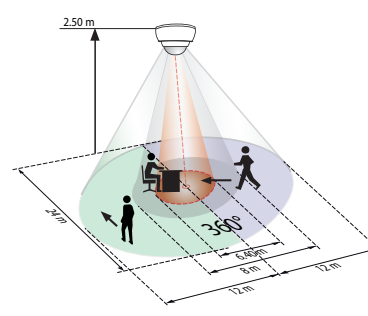

PD4-tunnistimet

PD4-M-1C-C
-käytävätunnistin

PD4-M-GH
-korkean tilan tunnistin

PD4-M-DUO, PD4-M-TRIO
-tunnistimet

Valvonta-alueet eri asennuskorkeuksilla

PD2- ja PD3-läsnäolotunnistimet

Valvonta-alue määräytyy asennuskorkeudesta			
Asennus- korkeus	Ympyrä T=18°C		
	Istuttaessa	Kulku sivusuunnassa	Kulku kohti tunnistinta
2,00 m	r=1,60 m	r=4,00 m	r=2,50 m
2,50 m	r=2,00 m	r=5,00 m	r=3,00 m
3,00 m	r=2,40 m	r=6,00 m	r=3,70 m
3,50 m	–	r=7,00 m	r=4,30 m
4,00 m	–	r=8,00 m	r=4,80 m
4,50 m	–	r=9,00 m	r=5,40 m
5,00 m	–	r=10,00 m	r=6,00 m

r=säde

PD4-läsnäolotunnistin

Valvonta-alue määräytyy asennuskorkeudesta			
Asennus- korkeus	Ympyrä T=18°C		
	Istuttaessa	Kulku sivusuunnassa	Kulku kohti tunnistinta
2,00 m	r=2,60 m	r=8,50 m	r=3,20 m
2,50 m	r=3,20 m	r=12,00 m	r=4,00 m
3,00 m	r=3,80 m	r=14,50 m	r=4,80 m
3,50 m	r=4,50 m	r=17,00 m	r=5,50 m
4,00 m	–	r=19,50 m	r=6,80 m
4,50 m	–	r=22,00 m	r=7,20 m
5,00 m	–	r=24,00 m	r=8,00 m
10,00 m	–	r=24,00 m	r=8,00 m