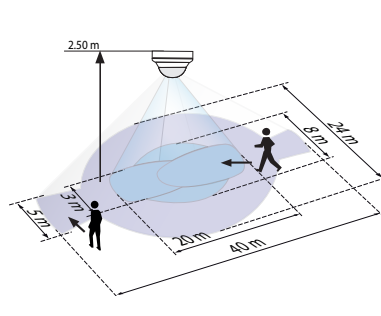

Ulkotunnistimet

Sisätilojen liiketunnistimet

PD4N-1C-C

Sisätilojen läsnäolotunnistimet (master- ja slave-tunnistimet)

Valvonta-alueet eri asennuskorkeuksilla

PD2- ja PD3-läsnäolotunnistimet

Valvonta-alue määräytyy asennuskorkeudesta			
Asennus- korkeus	Ympyrä T=18°C		
	Istuttaessa	Kulku sivusuunnassa	Kulku kohti tunnistinta
2,00 m	r=1,60 m	r=4,00 m	r=2,50 m
2,50 m	r=2,00 m	r=5,00 m	r=3,00 m
3,00 m	r=2,40 m	r=6,00 m	r=3,70 m
3,50 m	–	r=7,00 m	r=4,30 m
4,00 m	–	r=8,00 m	r=4,80 m
4,50 m	–	r=9,00 m	r=5,40 m
5,00 m	–	r=10,00 m	r=6,00 m

r=säde

PD4-läsnäolotunnistin

Valvonta-alue määräytyy asennuskorkeudesta			
Asennus- korkeus	Ympyrä T=18°C		
	Istuttaessa	Kulku sivusuunnassa	Kulku kohti tunnistinta
2,00 m	r=2,60 m	r=8,50 m	r=3,20 m
2,50 m	r=3,20 m	r=12,00 m	r=4,00 m
3,00 m	r=3,80 m	r=14,50 m	r=4,80 m
3,50 m	r=4,50 m	r=17,00 m	r=5,50 m
4,00 m	–	r=19,50 m	r=6,80 m
4,50 m	–	r=22,00 m	r=7,20 m
5,00 m	–	r=24,00 m	r=8,00 m
10,00 m	–	r=24,00 m	r=8,00 m

r=säde

PD4-GH-läsnäolotunnistin

Asennus- korkeus	Valvonta-alue määräytyy asennuskorkeudesta T=17°C			
	Kulku sivusuunnassa		Kulku kohti tunnistinta	
	L-suunta	B-suunta	L-suunta	B-suunta
5,00 m	37,00 m	20,00 m	26,00 m	18,00 m
6,00 m	37,00 m	20,00 m	26,00 m	18,00 m
7,00 m	37,00 m	22,00 m	28,00 m	19,00 m
8,00 m	44,00 m	22,00 m	28,00 m	19,00 m
9,00 - 14,00 m	44,00 m	22,00 m	30,00 m	19,00 m