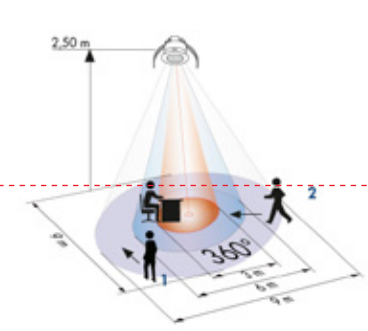

PD11-tunnistin