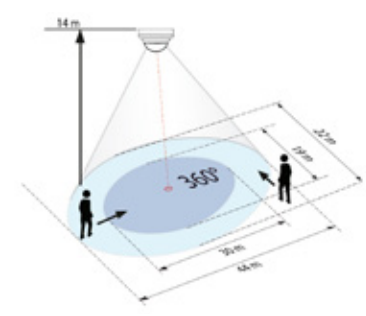

PD4-tunnistimet

PD4-M-1C-C
-käytävätunnistin

PD4-M-GH
-korkean tilan tunnistin

PD4-M-DUO, PD4-M-TRIO
-tunnistimet

Valvonta-alueet eri asennuskorkeuksilla

PD2- ja PD3-läsnäolotunnistimet

Valvonta-alue määräytyy asennuskorkeudesta			
Asennus- korkeus	Ympyrä T=18°C		
	Istuttaessa	Kulku sivusuunnassa	Kulku kohti tunnistinta
2,00 m	r=1,60 m	r=4,00 m	r=2,50 m
2,50 m	r=2,00 m	r=5,00 m	r=3,00 m
3,00 m	r=2,40 m	r=6,00 m	r=3,70 m
3,50 m	–	r=7,00 m	r=4,30 m
4,00 m	–	r=8,00 m	r=4,80 m
4,50 m	–	r=9,00 m	r=5,40 m
5,00 m	–	r=10,00 m	r=6,00 m

r=säde

PD4-läsnäolotunnistin

Valvonta-alue määräytyy asennuskorkeudesta			
Asennus- korkeus	Ympyrä T=18°C		
	Istuttaessa	Kulku sivusuunnassa	Kulku kohti tunnistinta
2,00 m	r=2,60 m	r=8,50 m	r=3,20 m
2,50 m	r=3,20 m	r=12,00 m	r=4,00 m
3,00 m	r=3,80 m	r=14,50 m	r=4,80 m
3,50 m	r=4,50 m	r=17,00 m	r=5,50 m
4,00 m	–	r=19,50 m	r=6,80 m
4,50 m	–	r=22,00 m	r=7,20 m
5,00 m	–	r=24,00 m	r=8,00 m
10,00 m	–	r=24,00 m	r=8,00 m