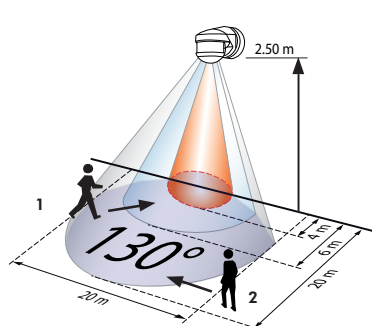

RC Plus Next 130