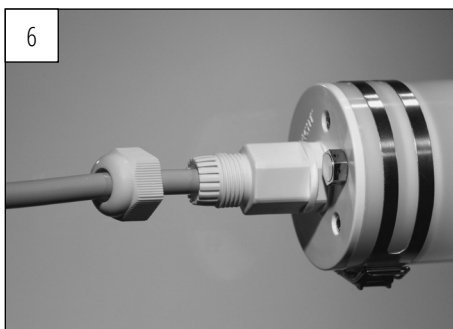

WICHTIGE HINWEISE:

Austausch des LED-Modul nicht möglich!

IMPORTANT INFORMATION:

Replacement of the LED module can not be performed!

Zur Verwendung in einer Umgebung in der eine Ablagerung von leitfähigem Staub auf der Leuchte erwartet werden kann.

This luminaire is useable in an environment that is expected to deposit conductive dust.

REINIGUNGSHINWEISE:

Nur für PMMA geeignete Reinigungsmittel verwenden. Reinigungsmittel Rückstände müssen vollständig entfernt werden.