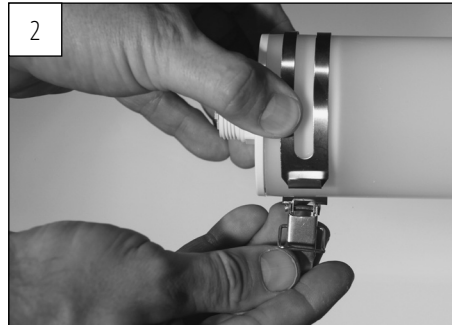

WICHTIGE HINWEISE:

Austausch des LED-Modul nicht möglich!

IMPORTANT INFORMATION:

Replacement of the LED module can not be performed!

Zur Verwendung in einer Umgebung in der eine Ablagerung von leitfähigem Staub auf der Leuchte erwartet werden kann.

This luminaire is useable in an environment that is expected to deposit conductive dust.

REINIGUNGSHINWEISE:

Nur für PMMA geeignete Reinigungsmittel verwenden. Reinigungsmittel Rückstände müssen vollständig entfernt werden.