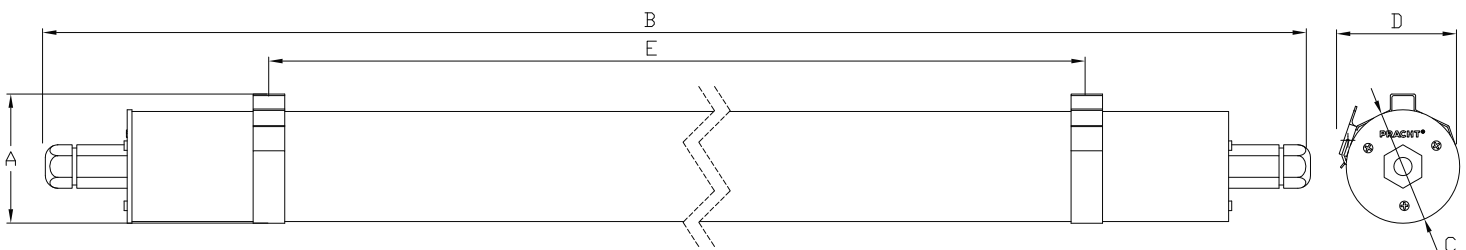

PRACHT® - TUBIS BL

Leistung Watt	CCT (k)	mm				
		A	B	C	D	E
24	4000	80 ± 1	1310 ⁺¹ ₋₂	70 ± 1	81	var iabel
45			1610 ⁺¹ ₋₃			var iabel
32						
54						

Fig. 1

Fig. 2