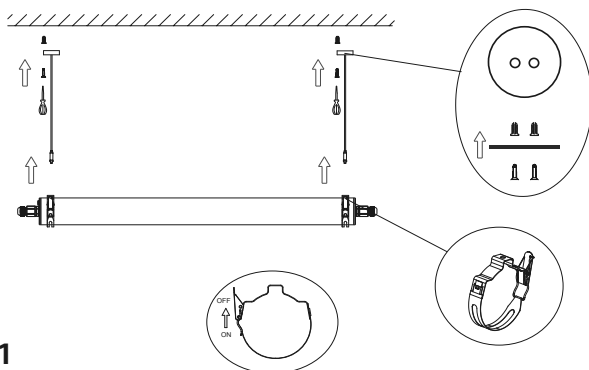

PRACHT® - TUBIS BL

Leistung Watt	CCT (k)	mm				
		A	B	C	D	E
24	4000	80 ± 1	1310 ⁺¹ ₋₂	70 ± 1	81	var iabel
45			1610 ⁺¹ ₋₃			var iabel
32						
54						

Fig. 1

Fig. 2