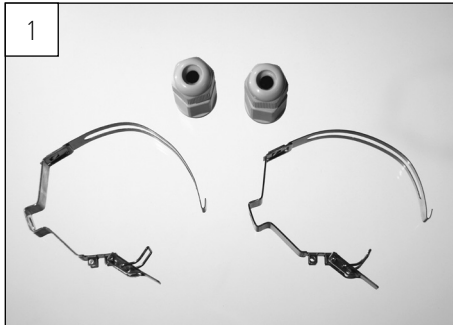

WICHTIGE HINWEISE:

Austausch des LED-Modul nicht möglich!

IMPORTANT INFORMATION:

Replacement of the LED module can not be performed!

Zur Verwendung in einer Umgebung in der eine Ablagerung von leitfähigem Staub auf der Leuchte erwartet werden kann.

This luminaire is useable in an environment that is expected to deposit conductive dust.

REINIGUNGSHINWEISE:

Nur für PMMA geeignete Reinigungsmittel verwenden. Reinigungsmittel Rückstände müssen vollständig entfernt werden.