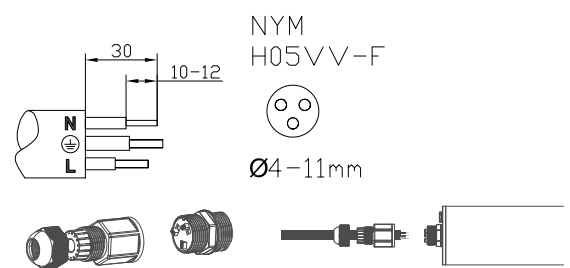

PRACHT® - TUBIS BL

Leistung Watt	CCT (k)	mm				
		A	B	C	D	E
24	4000	80 ± 1	1310 ⁺¹ ₋₂	70 ± 1	81	var iabel
45			1610 ⁺¹ ₋₃			var iabel
32						
54						

Fig. 1

Fig. 2