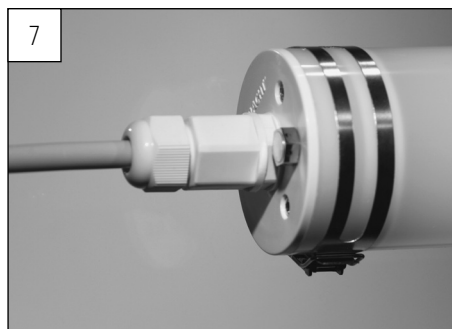

WICHTIGE HINWEISE:

Austausch des LED-Modul nicht möglich!

IMPORTANT INFORMATION:

Replacement of the LED module can not be performed!

Zur Verwendung in einer Umgebung in der eine Ablagerung von leitfähigem Staub auf der Leuchte erwartet werden kann.

This luminaire is useable in an environment that is expected to deposit conductive dust.

REINIGUNGSHINWEISE:

Nur für PMMA geeignete Reinigungsmittel verwenden. Reinigungsmittel Rückstände müssen vollständig entfernt werden.