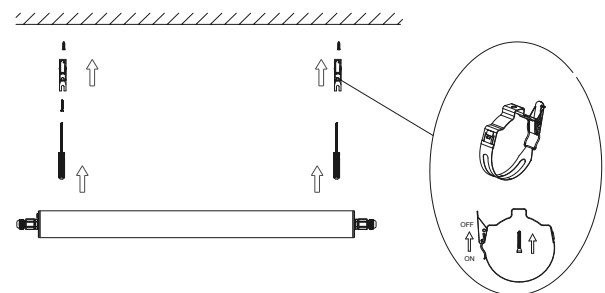

PRACHT® - TUBIS BL

Leistung Watt	CCT (k)	mm				
		A	B	C	D	E
24	4000	80 ± 1	1310 ⁺¹ ₋₂	70 ± 1	81	var iabel
45			1610 ⁺¹ ₋₃			var iabel
32						
54						

Fig. 1

Fig. 2