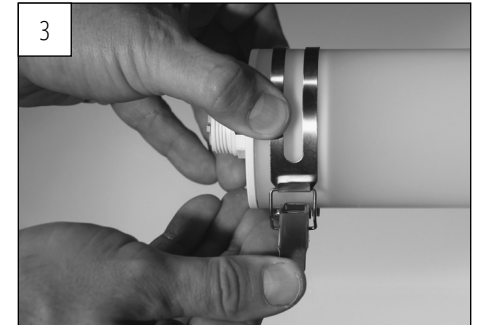

WICHTIGE HINWEISE:

Austausch des LED-Modul nicht möglich!

IMPORTANT INFORMATION:

Replacement of the LED module can not be performed!

Zur Verwendung in einer Umgebung in der eine Ablagerung von leitfähigem Staub auf der Leuchte erwartet werden kann.

This luminaire is useable in an environment that is expected to deposit conductive dust.

REINIGUNGSHINWEISE:

Nur für PMMA geeignete Reinigungsmittel verwenden. Reinigungsmittel Rückstände müssen vollständig entfernt werden.