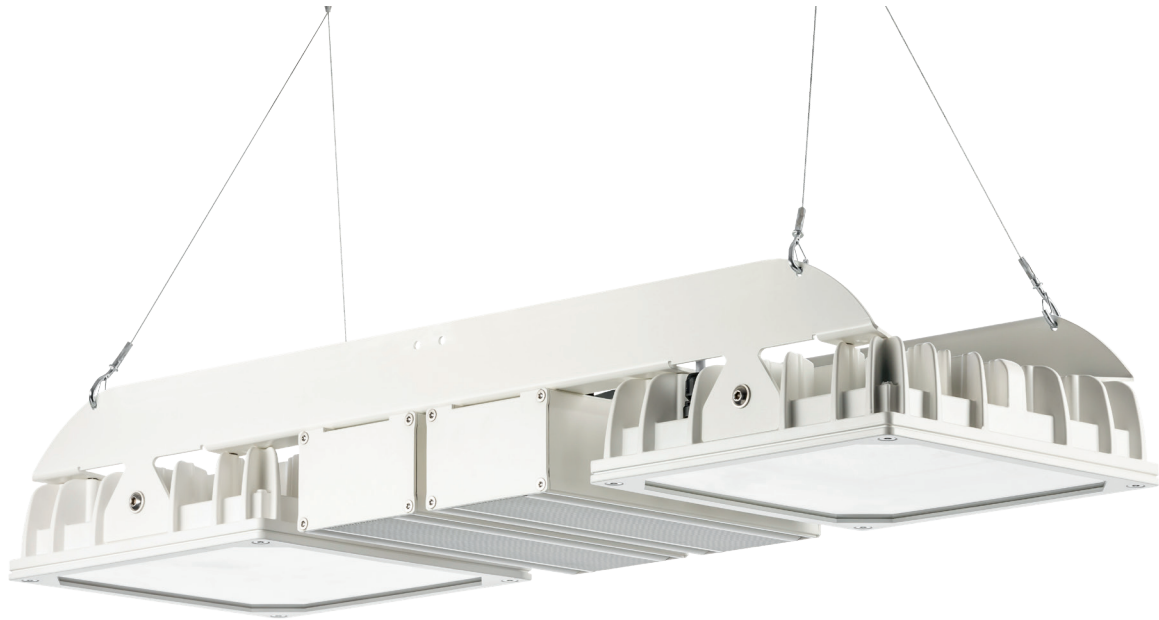

PRACHT®

QUADRONIUS

- Yli 7 erilaista optiikkaa
- Käyttölämpötila -40°C – +70°C
- Useita eri pintakäsittelymahdollisuuksia
- Soveltuu erittäin korkeisiin asennuskohteisiin

TUBIS

- Räätelöitävä tuote, joka soveltuu erityisesti maatalouden ja teollisuuden käyttöön
- Soveltuu erittäin kosteisiin ympäristöihin (IP67/IP69K)
- Voidaan asentaa suojaamattomaan ulkotilaan
- Erinomainen värinänkestävyys
- Useita valon väri vaihtoehtoja
- Soveltuu tiloihin, joissa korkea ympäristölämpötila