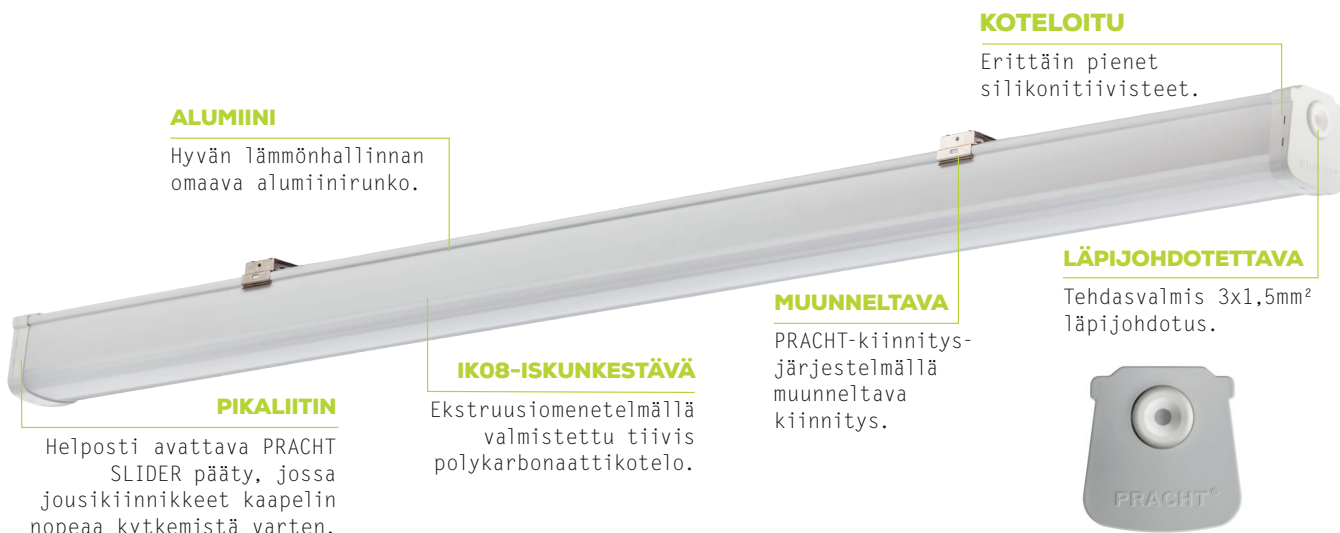

PRACHT®

KATLA BL

ALUMIINI

Hyvän lämmönhallinnan omaava alumiinirunko.

KOTELOITU

Erittäin pienet silikonitiivisteet.

LÄPIJOHDOTETTAVA

Tehdasvalmis 3x1,5mm² läpijohto.

MUUNNELTAVA

PRACHT-kiinnitys-järjestelmällä muunneltava kiinnitys.

IK08-ISKUNKESTÄVÄ

Ekstruusiomenetelmällä valmistettu tiivis polykarbonaattikotelo.

PIKALIITIN

Helposti avattava PRACHT SLIDER pääty, jossa jousikiinnikkeet kaapelin nopeaa kytkemistä varten.

KOTELO Ekstruusiomenetelmällä valmistettu polykarbonaattikotelo, iskunkestävä, IK08.

TIIVISTEET Ikääntymättömät, pienikokoiset silikonitiivisteet.

SÄHKÖKOMONENTIT Suuritehoinen LED, LED-liitäntälaitte.

LÄPIJOHDOTETTAVA Valaisin on 3x1,5mm² läpijohtotettavissa.

ASENNUS Muunneltava kiinnitysetäisyys PRACHT-kiinnitysmenetelmän avulla. Soveltuu katto- ja asennuskiskokiinnityksiin.

KÄYTTÖKOHTTEET Parkkihallit, tekniset tilat, kosteat tilat.

Tuotetiedot, värilämpötila 4000 K, R.>80, IP65

Teho	Valojako	Valovirta	Pituus	Paino	Sähkönumero
1x23 W	120° leveä	2800 lm	1240 mm	1,1 kg	4308100
1x45 W	120° leveä	5400 lm	1240 mm	1,1 kg	4308102
1x34 W	120° leveä	3800 lm	1540 mm	1,2 kg	4308101
1x54 W	120° leveä	6500 lm	1540 mm	1,2 kg	4308103

3

VUODEN
TAKUU

50.000
KÄYTTÖTUNTIA

ENERGIA
TEHOKKUUS
LUOKKA

A++

IP65

LÄPIJOHDOTETTU
(3X1,5MM²)

-20°C-
+35°C

Suojausluokka I (EN 60598), IP65, AC 220-240 V 50/60 Hz. Designed in Germany.

nylund