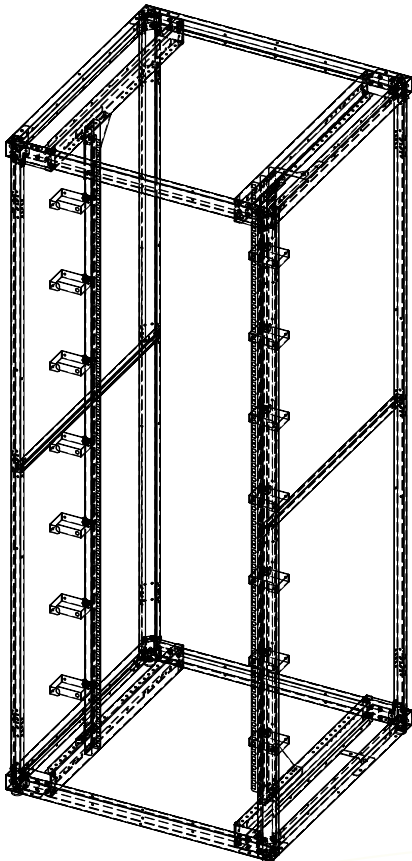

Kytkäkaapit / 19" kytkentäkaapit

Kytkäkaapin runko 2088

Snro: 72 500 58

nylund

1,0 - 2,0

37kg

796 x 796

RAL 7035

42U

19"

INFO

LT-1 2088 kytkentäkaapin runko soveltuu erinomaisesti ristikytkentäkaapiksi silloin kun ei tarvita lukittavaa kaappiratkaisua.

* tukeva rakenne

* syvyys säädettävä 19" asennuskiskopari

* säädettävät 8mm tassut

* pulverimaalattu harmaa RAL7035

* yksittäin- tai riviasennuksiin

* max kuorma 500kg (2kpl 19" asennuskiskoparia)

Yksityiskohta A
Mittakaava 1:5

www.nylund.fi