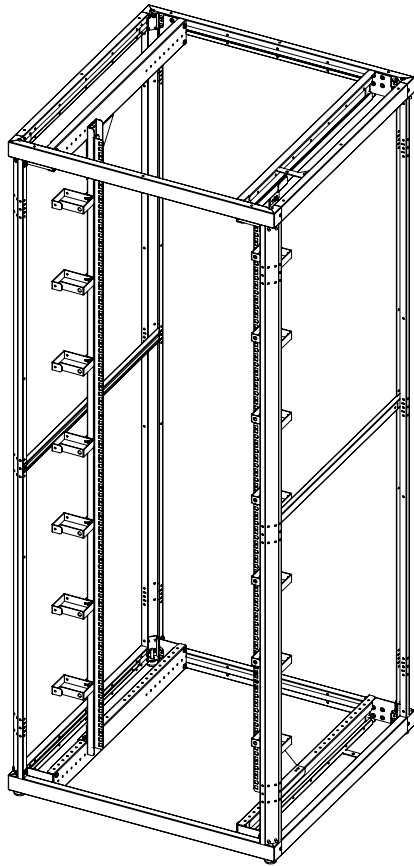

Kytkäkaapit / 19" kytkentäkaapit

Kytkäkaapin runko 2088

Snro: 72 500 58

nylund

1,0 - 2,0

37kg

796 x 796

RAL 7035

42U

19"

INFO

LT-1 2088 kytkentäkaapin runko soveltuu erinomaisesti ristikytkentäkaapiksi silloin kun ei tarvita lukittavaa kaappiratkaisua.

* tukeva rakenne

* syvyys säädettävä 19" asennuskiskopari

* säädettävät 8mm tassut

* pulverimaalattu harmaa RAL7035

* yksittäin- tai riviasennuksiin

* max kuorma 500kg (2kpl 19" asennuskiskoparia)

Yksityiskohta A
Mittakaava 1:5

www.nylund.fi