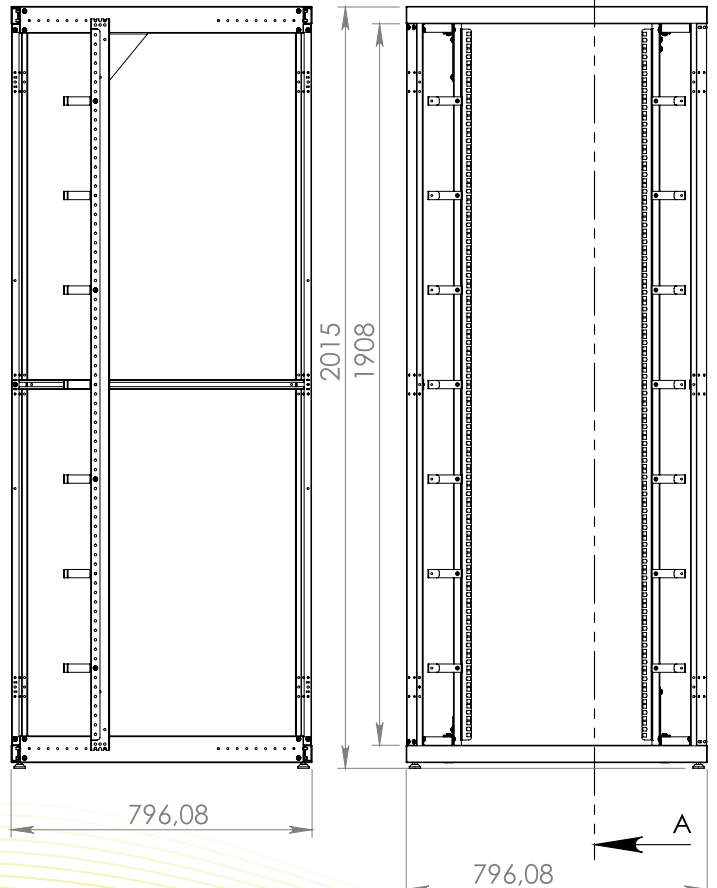

42U

19"

INFO

LT-1 2088 kytkentäkaapin runko soveltuu erinomaisesti ristikytkentäkaapiksi silloin kun ei tarvita lukittavaa kaappiratkaisua.

* tukeva rakenne

* syvyys säädettävä 19" asennuskiskopari

* säädettävät 8mm tassut

* pulverimaalattu harmaa RAL7035

* yksittäin- tai riviasennuksiin

* max kuorma 500kg (2kpl 19" asennuskiskoparia)

Yksityiskohta A
Mittakaava 1:5

www.nylund.fi