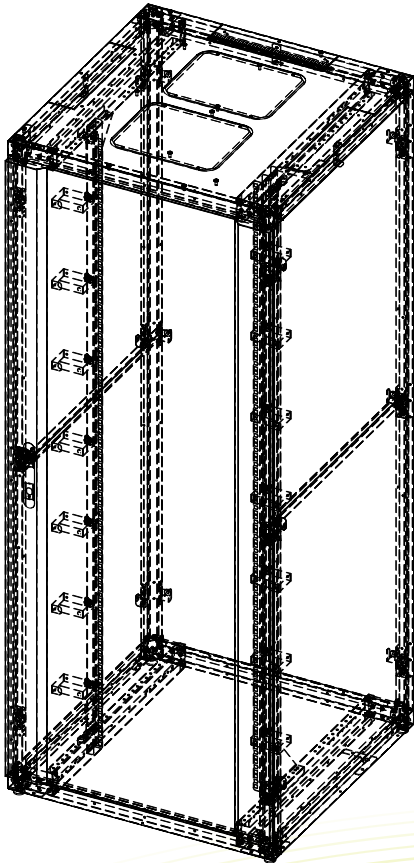

RAL 7035

42U

19"

INFO

LT-1 2088 kytKentäkaapit ovat tyylikkäättä ja monikäyttöisiä ristikytkentäkaappeja. Ne soveltuvat erinomaisesti kerroskaapeloinnin ristikytkentäkaapeiksi ja talojakamossa tai alijakamoissa tapahtuviin kytkentöihin.

* lukittava metalli- tai ikkunaovi

* seinät (3kpl)

* säädettävä 19" asennuskiskopari

* kaapeliohjurit 19" asennuskiskopareissa (7+7)

* katossa kaapeleiden läpivienti 350 x 50 (3kpl)

* katossa tuuletinpaketin asennuslevyt (2kpl)

* pulverimaalattu harmaa RAL7035

* kotelointiluokka IP20

* yksittäin- tai riviasennuksiin

* max kuorma 500kg (2kpl 19" asennuskiskoparia)

Leikkaus D-D
Mittakaava 1:20

www.nylund.fi