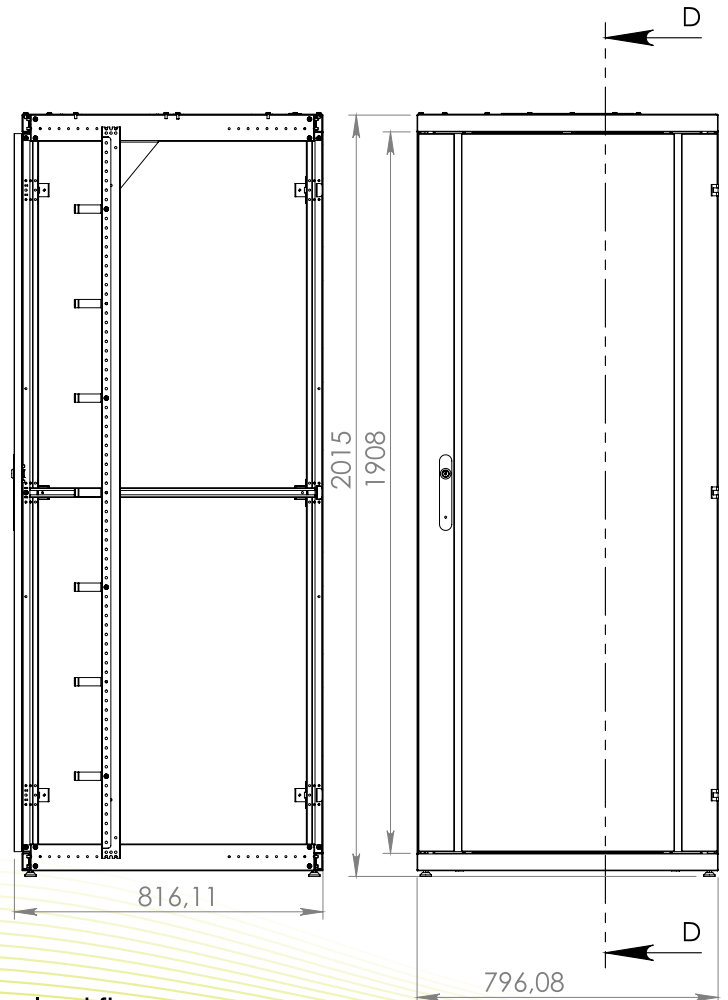

* lukittava metalli- tai ikkunaovi

* seinät (3kpl)

* säädettävä 19" asennuskiskopari

* kaapeliohjurit 19" asennuskiskopareissa (7+7)

* katossa kaapeleiden läpivienti 350 x 50 (3kpl)

* katossa tuuletinpaketin asennuslevyt (2kpl)

* pulverimaalattu harmaa RAL7035

* kotelointiluokka IP20

* yksittäin- tai riviasennuksiin

* max kuorma 500kg (2kpl 19" asennuskiskoparia)

Leikkaus D-D
Mittakaava 1:20

www.nylund.fi