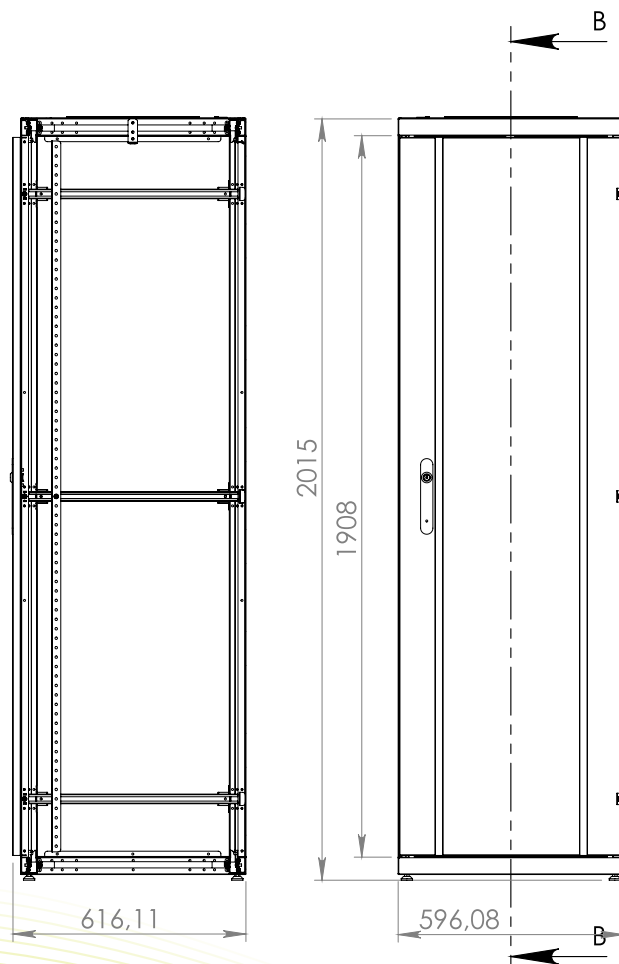

INFO

LT-1 2066 kytentäkaapit ovat tyylikkää ja monikäyttöisiä ristikytentäkaappeja. Ne soveltuvat erinomaisesti kerroskaapeloinnin ristikytentäkaapeiksi ja talojakamossa tai alijakamoissa tapahtuviin kytentöihin.

- lukittava metalli- tai ikkunaovi
- seinät (3kpl)
- säädettävä 19" asennuskiskopari
- katossa kaapeleiden läpivienti 350 x 50 (3kpl)
- katossa tuuletinpaketin asennuslevy
- pulverimaalattu harmaa RAL7035
- koteloitiluokka IP20
- yksittäin- tai riviasennuksiin
- max kuorma 500kg (2kpl 19" asennuskiskoparia)

Leikkaus B-B
Mittakaava 1:20