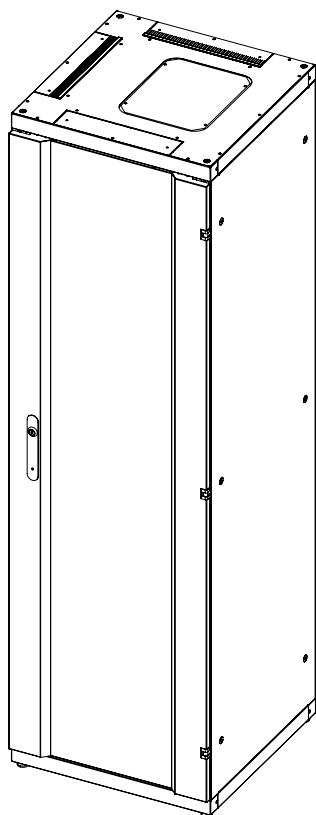

Kytentäkaapit / 19" kytentäkaapit

nylund

Kytentäkaappi 2066

Snro: 72 500 50 (metalliovellalla)

Snro: 72 500 54 (ikkunaovella)

1,0 - 2,0

70kg

596 x 596

RAL 7035

42U

19"

INFO

LT-1 2066 kytentäkaapit ovat tyylikkää ja monikäyttöisiä ristikytentäkaappeja. Ne soveltuvat erinomaisesti kerroskaapeloinnin ristikytentäkaapeiksi ja talojakamossa tai alijakamoissa tapahtuviin kytentöihin.

- * lukittava metalli- tai ikkunaovi
- * seinät (3kpl)
- * säädettävä 19" asennuskiskopari
- * katossa kaapeleiden läpivienti 350 x 50 (3kpl)
- * katossa tuuletinpaketin asennuslevy
- * pulverimaalattu harmaa RAL7035
- * koteloitiluokka IP20
- * yksittäin- tai riviasennuksiin
- * max kuorma 500kg (2kpl 19" asennuskiskoparia)