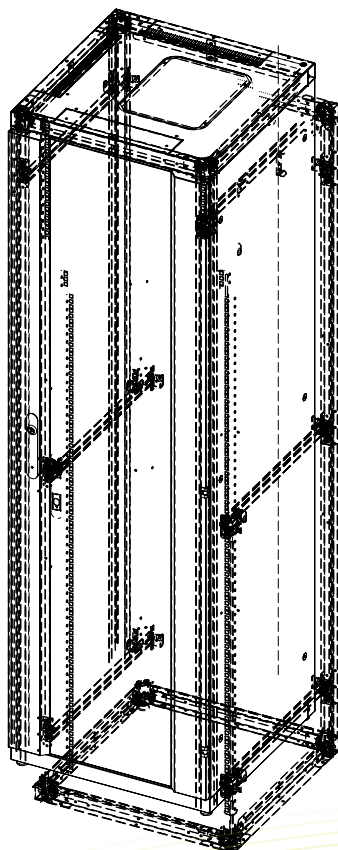

INFO

LT-1 2066 kytentäkaapit ovat tyylikkää ja monikäyttöisiä ristikytentäkaappeja. Ne soveltuvat erinomaisesti kerroskaapeloinnin ristikytentäkaapeiksi ja talojakamossa tai alijakamoissa tapahtuviin kytentöihin.

- lukittava metalli- tai ikkunaovi
- seinät (3kpl)
- säädettävä 19" asennuskiskopari
- katossa kaapeleiden läpivienti 350 x 50 (3kpl)
- katossa tuuletinpaketin asennuslevy
- pulverimaalattu harmaa RAL7035
- koteloitiluokka IP20
- yksittäin- tai riviasennuksiin
- max kuorma 500kg (2kpl 19" asennuskiskoparia)

Leikkaus B-B
Mittakaava 1:20