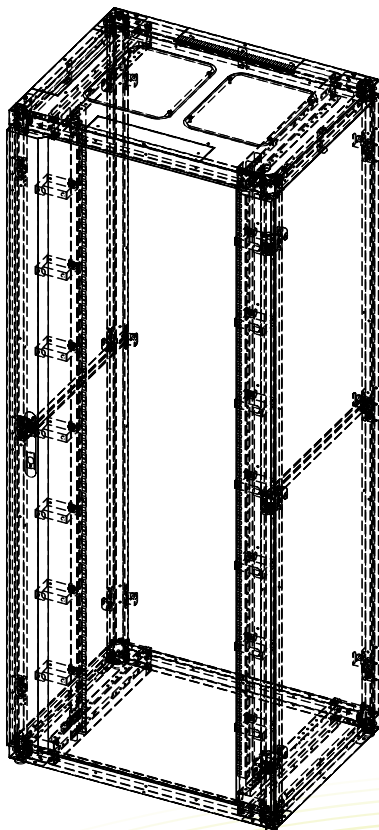

RAL 7035

42U

19"

INFO

LT-1 2086 kytKentäkaapit ovat tyylikkäättä ja monikäyttöisiä ristikytkentäkaappeja. Ne soveltuvat erinomaisesti kerroskaapeloinnin ristikytkentäkaapeiksi ja talojakamossa tai alijakamoissa tapahtuviin kytkentöihin.

* lukittava metalli- tai ikkunaovi

* seinät (3kpl)

* säädettävä 19" asennuskiskopari

* kaapeliohjurit 19" asennuskiskopareissa (7+7)

* katossa kaapeleiden läpivienti 350 x 50 (3kpl)

* katossa tuuletinpaketin asennuslevyt (2kpl)

* pulverimaalattu harmaa RAL7035

* kotelointiluokka IP20

* yksittäin- tai riviasennuksiin

* max kuorma 500kg (2kpl 19" asennuskiskoparia)

Leikkaus C-C
Mittakaava 1:20

www.nylund.fi