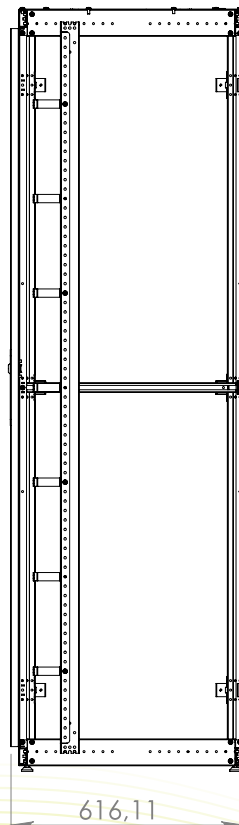

KytKentäkaapit / 19" kytKentäkaapit

KytKentäkaappi 2086

Snro: 72 501 75 (metalliovellalla)

Snro: 72 501 76 (ikkunaovella)

nylund

1,0 - 2,0

90kg

796 x 616

RAL 7035

42U

19"

INFO

LT-1 2086 kytKentäkaapit ovat tyylikkäättä ja monikäyttöisiä ristikytkentäkaappeja. Ne soveltuvat erinomaisesti kerroskaapeloinnin ristikytkentäkaapeiksi ja talojakamossa tai alijakamoissa tapahtuviin kytkentöihin.

* lukittava metalli- tai ikkunaovi

* seinät (3kpl)

* säädettävä 19" asennuskiskopari

* kaapeliohjurit 19" asennuskiskopareissa (7+7)

* katossa kaapeleiden läpivienti 350 x 50 (3kpl)

* katossa tuuletinpaketin asennuslevyt (2kpl)

* pulverimaalattu harmaa RAL7035

* kotelointiluokka IP20

* yksittäin- tai riviasennuksiin

* max kuorma 500kg (2kpl 19" asennuskiskoparia)

Leikkaus C-C
Mittakaava 1:20

www.nylund.fi