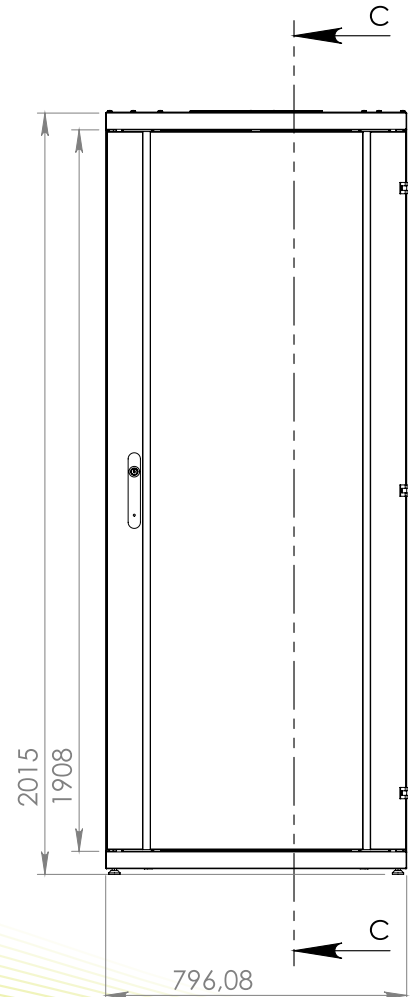

KytKentäkaapit / 19" kytKentäkaapit

KytKentäkaappi 2086

Snro: 72 501 75 (metalliovellalla)

Snro: 72 501 76 (ikkunaovella)

nylund

1,0 - 2,0

90kg

796 x 616

* lukittava metalli- tai ikkunaovi

* seinät (3kpl)

* säädettävä 19" asennuskiskopari

* kaapeliohjurit 19" asennuskiskopareissa (7+7)

* katossa kaapeleiden läpivienti 350 x 50 (3kpl)

* katossa tuuletinpaketin asennuslevyt (2kpl)

* pulverimaalattu harmaa RAL7035

* kotelointiluokka IP20

* yksittäin- tai riviasennuksiin

* max kuorma 500kg (2kpl 19" asennuskiskoparia)

Leikkaus C-C
Mittakaava 1:20

www.nylund.fi