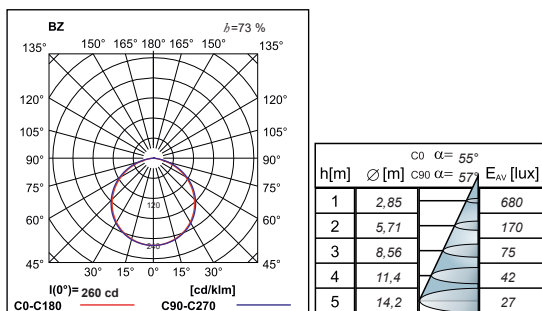

ARTSHAPE SQ LED

ARTSHAPE SQ LED SMALL FULL ZAW 4500LM PLX 840 Z-1,5M

Wymiary/Dimensions/Размеры

TYP	A (mm)	B (mm)	C (mm)	R1 (mm)	R2 (mm)	R3 (mm)	R4 (mm)
SMALL EDGE	660	660	80	110	30	4960	5040
SMALL FULL	660	660	-	110	-	4960	-
MEDIUM EDGE	930	930	80	110	30	11000	11080
MEDIUM FULL	930	930	-	110	-	11000	-
LARGE EDGE	1200	1200	80	110	30	17000	17080
LARGE FULL	1200	1200	-	110	-	17000	-