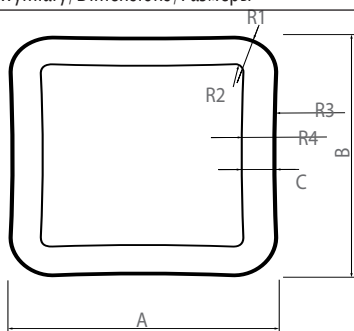

ARTSHAPE SQ LED

ARTSHAPE SQ LED SMALL FULL ZAW 4500LM PLX 840 Z-1,5M

Wymiary/Dimensions/Размеры

TYP	A (mm)	B (mm)	C (mm)	R1 (mm)	R2 (mm)	R3 (mm)	R4 (mm)
SMALL EDGE	660	660	80	110	30	4960	5040
SMALL FULL	660	660	-	110	-	4960	-
MEDIUM EDGE	930	930	80	110	30	11000	11080
MEDIUM FULL	930	930	-	110	-	11000	-
LARGE EDGE	1200	1200	80	110	30	17000	17080
LARGE FULL	1200	1200	-	110	-	17000	-