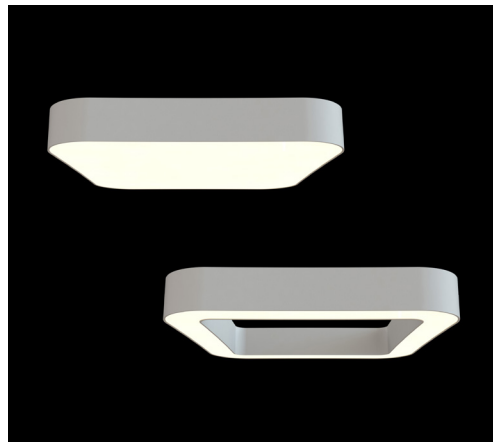

ARTSHAPE SQ LED

Wymiary/Dimensions/Размеры

TYP	A (mm)	B (mm)	C (mm)	R1 (mm)	R2 (mm)	R3 (mm)	R4 (mm)
SMALL EDGE	660	660	80	110	30	4960	5040
SMALL FULL	660	660	-	110	-	4960	-
MEDIUM EDGE	930	930	80	110	30	11000	11080
MEDIUM FULL	930	930	-	110	-	11000	-
LARGE EDGE	1200	1200	80	110	30	17000	17080
LARGE FULL	1200	1200	-	110	-	17000	-

TYP	Ø [mm]	PWM	W	LED	Φ [lm]
ARTSHAPE SQ LED SMALL	EDGE		32 W	LED	4000
ARTSHAPE SQ LED SMALL	EDGE		65 W	LED	8000
ARTSHAPE SQ LED MEDIUM	EDGE		50 W	LED	6000
ARTSHAPE SQ LED MEDIUM	EDGE		92 W	LED	12000
ARTSHAPE SQ LED LARGE	EDGE		65 W	LED	8000
ARTSHAPE SQ LED LARGE	EDGE		123 W	LED	16000
ARTSHAPE SQ LED SMALL	FULL		35 W	LED	4500
ARTSHAPE SQ LED SMALL	FULL		65 W	LED	8000
ARTSHAPE SQ LED SMALL	FULL		93 W	LED	12000
ARTSHAPE SQ LED MEDIUM	FULL		140 W	LED	17000
ARTSHAPE SQ LED LARGE	FULL		238 W	LED	30000

Dostępna barwa światła / Available colour of the light / Цветовая температура: 830/840

SDCM=2

Trwałość źródeł LED / Lifetime of LED sources / Срок службы светодиодов: 60000 h (L80/B10)

Zakres temperatury pracy oprawy / Operating temperature range / Диапазон рабочих температур светильников: 5° C – 30° C

Podana moc dotyczy całego systemu (tolerancja +/- 10%).
The power shown refers to the whole system (tolerance +/- 10%).
Указанная мощность указана для всей системы (допускается отклонение +/- 10%)

Podany strumień świetlny dotyczy źródeł LED (tolerancja +/- 10% w zależności od wartości temperatury barwowej).
The given luminous flux refers to LED light sources (tolerance +/- 10% depends on the value of the colour temperature).
Указанный световой поток касается светодиодных источников света (допускается отклонение +/- 10% в зависимости от цветовой температуры)

Klasa ryzyka fotobiologicznego: RG0
LEDs photobiological safety class: RG0
фотобиологического риска: группа 0