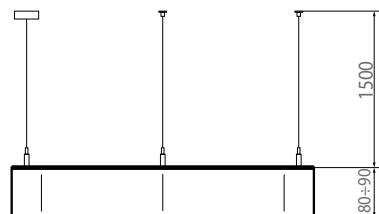

# ARTSHAPE SIX LED

h[m]	∅ [m]	C90 α=55°	E <sub>av</sub> [lux]
1	2,96		639
2	5,93		159
3	8,89		71
4	11,8		39
5	14,8		25

ARTSHAPE SIX LED SMALL EDGE 6000LM PLX 840 Z-1,5M

## Wymiary/Dimensions/Размеры

TYP	A (mm)	B (mm)	C (mm)	R1 (mm)	R2 (mm)	R3 (mm)	R4 (mm)
SMALL EDGE	650	592	80	110	30	1500	1580
SMALL FULL	650	592	-	110	-	4960	-
MEDIUM EDGE	900	809	80	110	30	3000	3080
MEDIUM FULL	900	809	-	110	-	3000	-
LARGE EDGE	1043	1043	80	110	30	4960	5040
LARGE FULL	1170	1170	-	110	-	4960	-