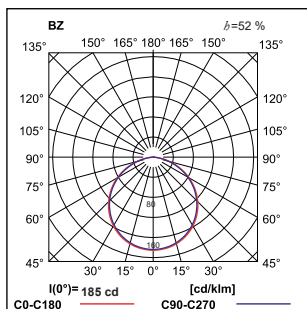

ARTSHAPE SIX LED

h[m]	∅ [m]	C90 α=55°	E_{av} [lux]
1	2,96		639
2	5,93		159
3	8,89		71
4	11,8		39
5	14,8		25