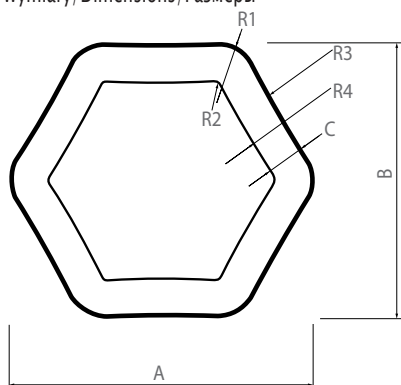

# ARTSHAPE SIX LED

h[m]	∅ [m]	C90 α=55°	E <sub>av</sub> [lux]
1	2,96		639
2	5,93		159
3	8,89		71
4	11,8		39
5	14,8		25

ARTSHAPE SIX LED SMALL EDGE 6000LM PLX 840 Z-1,5M

## Wymiary/Dimensions/Размеры

TYP	A (mm)	B (mm)	C (mm)	R1 (mm)	R2 (mm)	R3 (mm)	R4 (mm)
SMALL EDGE	650	592	80	110	30	1500	1580
SMALL FULL	650	592	-	110	-	4960	-
MEDIUM EDGE	900	809	80	110	30	3000	3080
MEDIUM FULL	900	809	-	110	-	3000	-
LARGE EDGE	1043	1043	80	110	30	4960	5040
LARGE FULL	1170	1170	-	110	-	4960	-