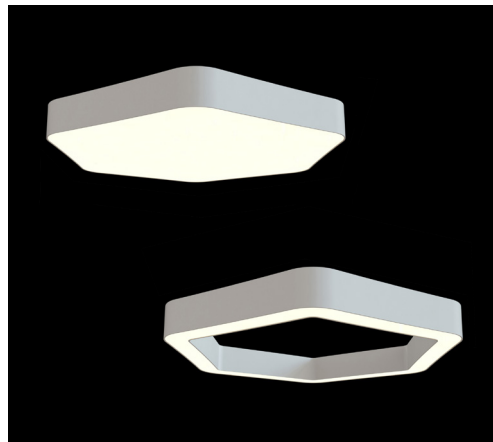

ARTSHAPE SIX LED

h[m]	∅ [m]	C90 α=55°	E_{av} [lux]
1	2,96		639
2	5,93		159
3	8,89		71
4	11,8		39
5	14,8		25

Wymiary/Dimensions/Размеры

TYP	A (mm)	B (mm)	C (mm)	R1 (mm)	R2 (mm)	R3 (mm)	R4 (mm)
SMALL EDGE	650	592	80	110	30	1500	1580
SMALL FULL	650	592	-	110	-	4960	-
MEDIUM EDGE	900	809	80	110	30	3000	3080
MEDIUM FULL	900	809	-	110	-	3000	-
LARGE EDGE	1043	1043	80	110	30	4960	5040
LARGE FULL	1170	1170	-	110	-	4960	-

TYP	Symbol	Symbol	PWM	Light Bulb	Φ [lm]
ARTSHAPE SIX LED	SMALL	EDGE	25 W	LED	3000
ARTSHAPE SIX LED	SMALL	EDGE	50 W	LED	6000
ARTSHAPE SIX LED	MEDIUM	EDGE	35 W	LED	4500
ARTSHAPE SIX LED	MEDIUM	EDGE	70 W	LED	9000
ARTSHAPE SIX LED	LARGE	EDGE	50 W	LED	6000
ARTSHAPE SIX LED	LARGE	EDGE	92 W	LED	12000
ARTSHAPE SIX LED	SMALL	FULL	28 W	LED	3000
ARTSHAPE SIX LED	SMALL	FULL	43 W	LED	5500
ARTSHAPE SIX LED	SMALL	FULL	66 W	LED	8500
ARTSHAPE SIX LED	MEDIUM	FULL	102 W	LED	12000
ARTSHAPE SIX LED	LARGE	FULL	172 W	LED	21000

Dostępna barwa światła / Available colour of the light / Цветовая температура: 830/840

SDCM=3

Trwałość źródeł LED / Lifetime of LED sources / Срок службы светодиодов: 60000 h (L80/B10)

Zakres temperatury pracy oprawy / Operating temperature range / Диапазон рабочих температур светильников: 5° C – 30° C

Podana moc dotyczy całego systemu (tolerancja +/- 10%).
The power shown refers to the whole system (tolerance +/- 10%).
Указанная мощность указана для всей системы (допускается отклонение +/- 10%)

Podany strumień świetlny dotyczy źródeł LED (tolerancja +/- 10% w zależności od wartości temperatury barwowej).
The given luminous flux refers to LED light sources (tolerance +/- 10% depends on the value of the colour temperature).
Указанный световой поток касается светодиодных источников света (допускается отклонение +/- 10% в зависимости от цветовой температуры)