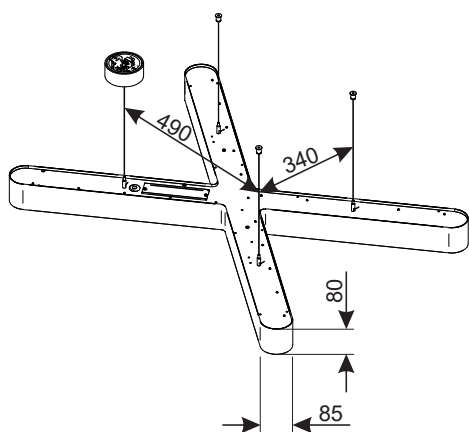

ARTSHAPE X LED

Wymiary/Dimensions/Размеры

TYP	PLW	LED	Φ [lm]	
ARTSHAPE X LED	32 W	LED	4000	
ARTSHAPE X LED	65 W	LED	8000	

Dostępna barwa światła / Available colour of the light / Цветовая температура: 830/840