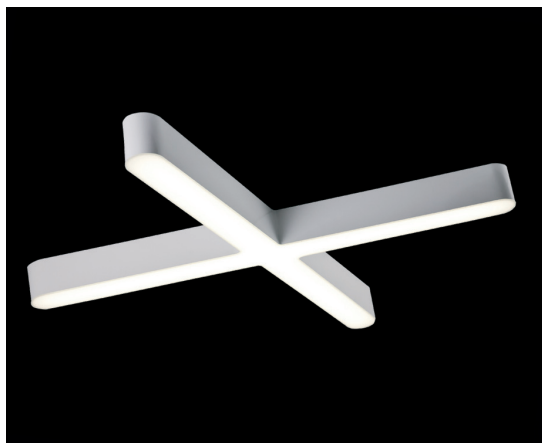

ARTSHAPE X LED