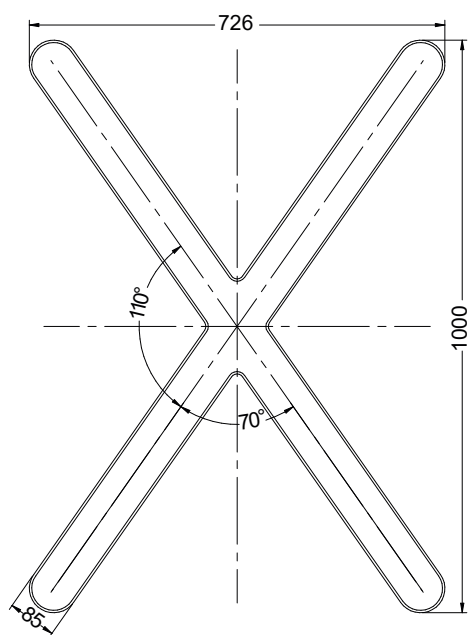

ARTSHAPE X LED

Wymiary/Dimensions/Размеры

TYP	PLW	LED	Φ [lm]	
ARTSHAPE X LED	32 W	LED	4000	
ARTSHAPE X LED	65 W	LED	8000	

Dostępna barwa światła / Available colour of the light / Цветовая температура: 830/840