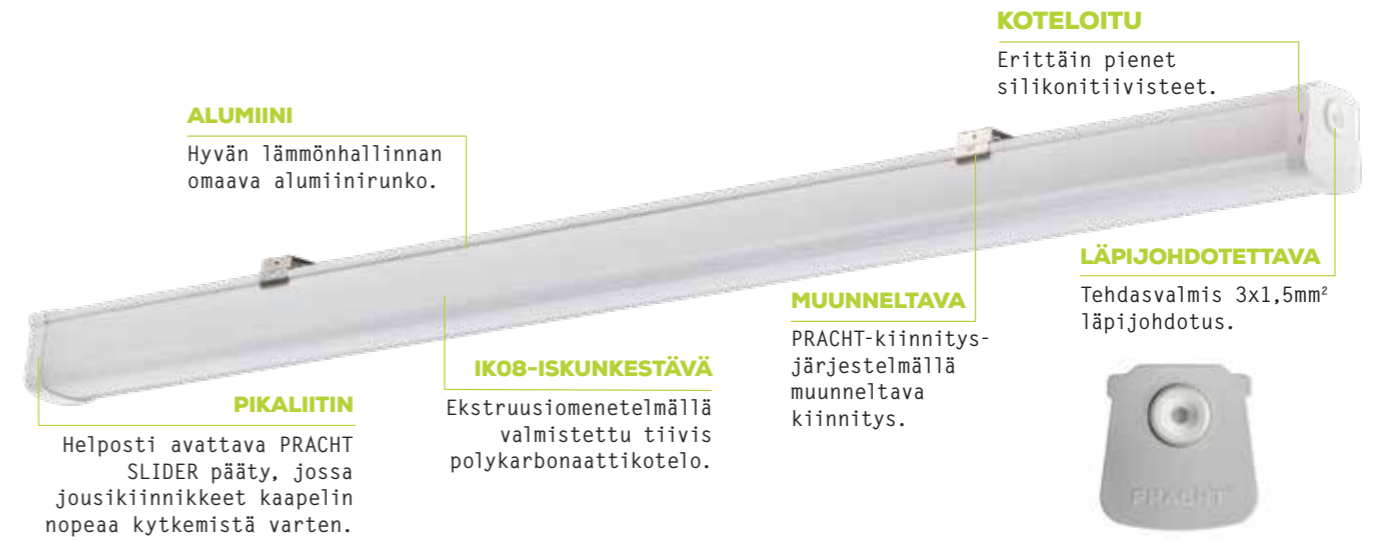

PRACHT® KATLA BL

ALUMIINI
Hyvän lämmönhallinnan omaava alumiinirunko.

PIKALIITIN

Helposti avattava PRACHT SLIDER pääty, jossa jousikiinnikkeet kaapelin nopeaa kytkemistä varten.

IK08-ISKUNKESTÄVÄ

Ekstruusiomenetelmällä valmistettu tiivis polykarbonaattikotelo.

MUUNNELTAVA
PRACHT-kiinnitysjärjestelmällä muunneltava kiinnitys.

KOTELOITU
Erittäin pienet silikonitiivisteet.

LÄPIJOHDOTETTAVA

Tehdasvalmis 3x1,5mm² läpijohto.

KOTELO Ekstruusiomenetelmällä valmistettu polykarbonaattikotelo, iskunkestävä, IK08.
TIIVISTEET Ikääntymättömät, pienikokoiset silikonitiivisteet.
SÄHKÖKOMONENTIT Suuritehoinen LED, LED-liitäntälaite.

LÄPIJOHDOTETTAVA Valaisin on 3x1,5mm² läpijohtotettavissa.
ASENNUS Muunneltava kiinnitysetäisyys PRACHT-kiinnitysmenetelmän avulla. Soveltuu katto- ja asennuskiskokiinnityksiin.
KÄYTTÖKOhteet Parkkihallit, tekniset tilat, kosteat tilat.

Tuotetiedot, värielämpötila 4000 K, R_a>80, IP65

Teho	Valojako	Valovirta	Pituus	Paino	Sähkönumero
1x23 W	120° leveä	2800 lm	1240 mm	1,1 kg	4308100
1x45 W	120° leveä	5400 lm	1240 mm	1,1 kg	4308102
1x34 W	120° leveä	3800 lm	1540 mm	1,2 kg	4308101
1x54 W	120° leveä	6500 lm	1540 mm	1,2 kg	4308103

3
VUODEN TAKUU

50.000
KÄYTTÖTUNTIA

ENERGIA TEHOOKKUUS LUOKKA
A++

IP65

LÄPIJOHDOTETTU (3x1,5mm²)

-20 °C ... +35 °C

Suojausluokka I (EN 60598), IP65, AC 220-240 V 50/60 Hz. Designed in Germany.

BASIC

nylund