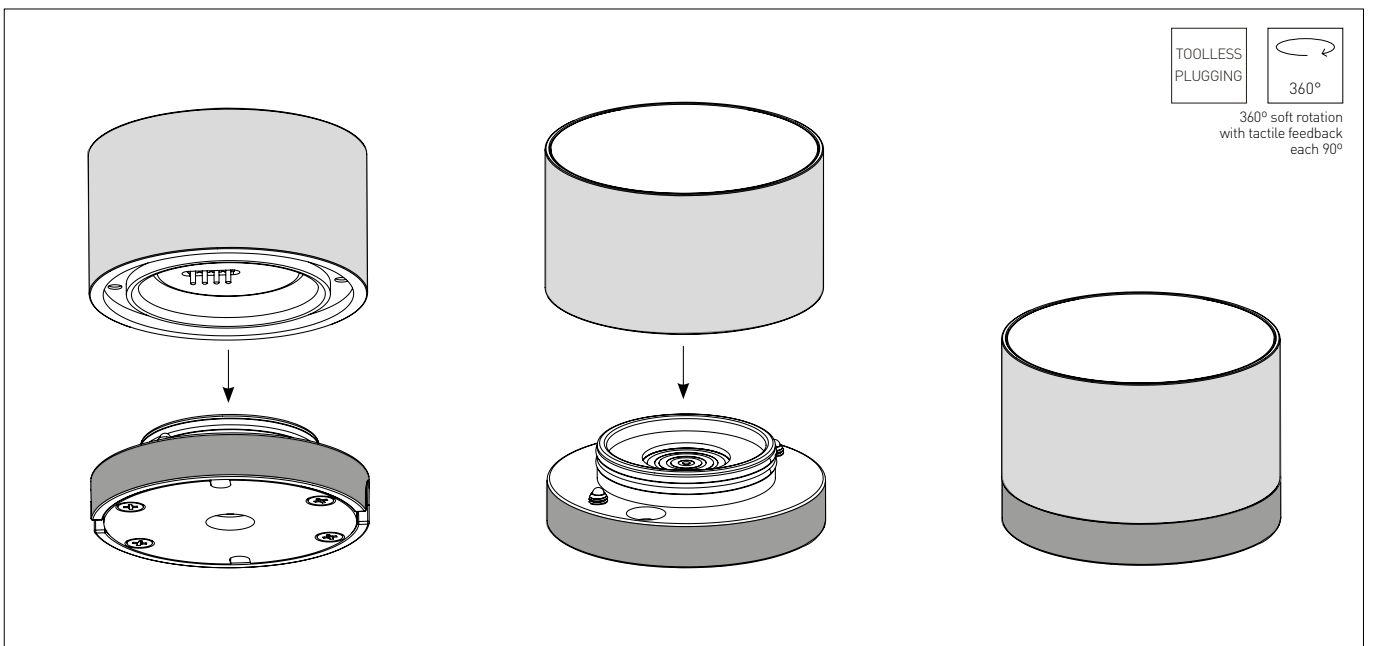

DETAILS
DETALLES

Opal flat diffuser.
Difusor plano Opal.

Clear & frosted tall diffuser.
Difusor alto transparente y glaseado.

Easy installation and replacement of the Dots thanks to the toolless plugging.
Fácil instalación y replazo de los Dots gracias al montaje sin herramientas.

Versatility for the cable's input-output.
Versatilidad total para la entrada-salida de los cables.

CONNECTIONS CONEXIONES

CONTROLLERS REFERENCES REFERENCIAS CONTROLADORES

7150804	Touch panel controller (TPC) black&nickel (512 channels eDMX)	Controlador panel táctil (TPC) negro&níquel (512 canales eDMX)	1
7150805	Extension for TPC connectivity (DMX, DALI, IO, serial, mains-powered)	Extensión para conectividad TPC (DMX, DALI, IO, serie, alimentación de red)	2
7150813	DMX/RDM Splitter (4 outputs, 1 input, 1 thru)	Splitter DMX/RDM (4 salidas, 1 entrada, 1 a través)	3