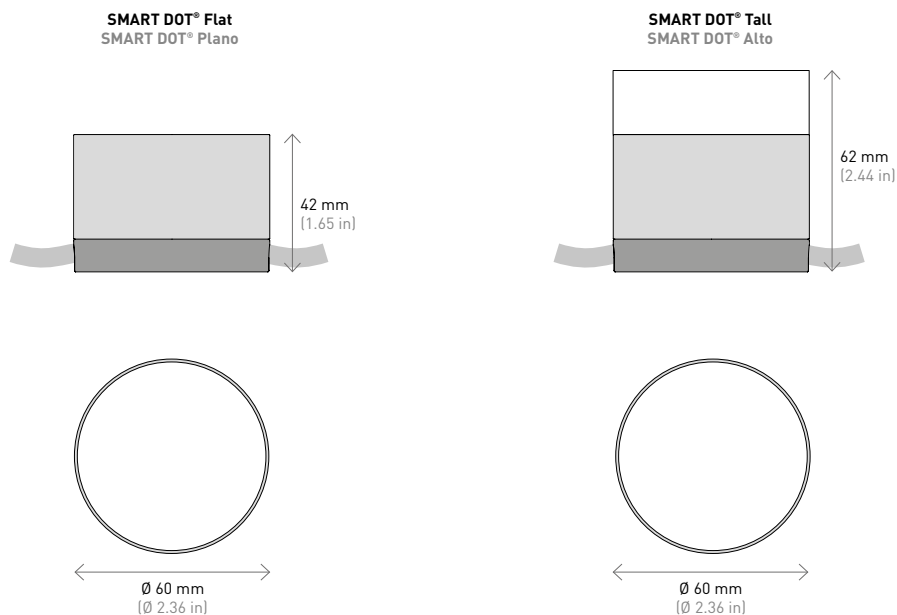

Smart Dot® Flat									
	Monocolor				RGBW				
Dot Power	3,5W (LO)				2,7W				
Color temperatures	2700K	3000K	4000K	5000K	Red	Green	Blue	4000K	R+G+B+W
Lumens output (Clear)	207 lm	218 lm	230 lm	230 lm	45 lm	72 lm	11 lm	59 lm	163 lm
Lumens output (Opal)	145 lm	153 lm	161 lm	161 lm	32 lm	51 lm	8 lm	42 lm	115 lm
Luminaire efficiency (Clear)	59 lm/W	62 lm/W	66 lm/W	66 lm/W	60 lm/W				
Measures / Weight	Ø 60 x 42 mm 215 gr								

Smart Dot® Tall									
	Monocolor				RGBW				
Dot Power	3,5W (LO)				2,7W				
Color temperatures	2700K	3000K	4000K	5000K	Red	Green	Blue	4000K	R+G+B+W
Lumens output (Frosted)	153 lm	162 lm	170 lm	170 lm	24 lm	38 lm	6 lm	32 lm	85 lm
Lumens output (Clear Frosted)	194 lm	205 lm	216 lm	216 lm	30 lm	48 lm	8 lm	40 lm	108 lm
Luminaire efficiency (Clear Frosted)	55 lm/W	58 lm/W	61 lm/W	61 lm/W	40 lm/W				
Measures / Weight	Ø 60 x 62 mm 280 gr								

The Avenues Prestige Shopping Mall,
Kuwait

MEASURES MEDIDAS

LIGHT DISTRIBUTION CURVES FOTOMETRÍAS

Smart Dot® RGBW Flat

2,7W Clear

RGBW

315 lux
79 lux
35 lux
20 lux
13 lux

Smart Dot® RGBW Flat