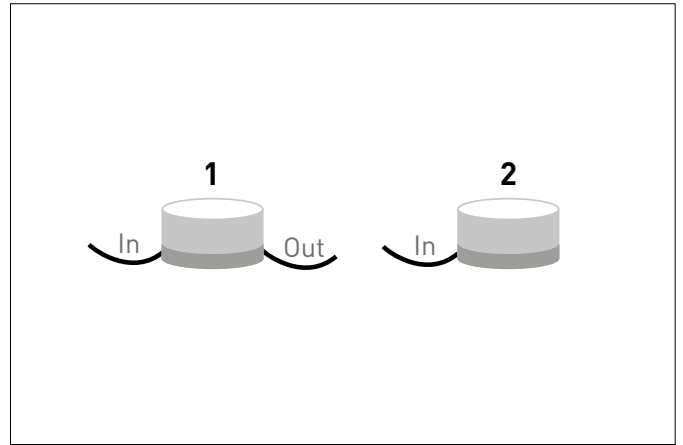

DETAILS
DETALLES

Opal flat diffuser.
Difusor plano Opal.

Clear & frosted tall diffuser.
Difusor alto transparente y glaseado.

Easy installation and replacement of the Dots thanks to the toolless plugging.
Fácil instalación y replazo de los Dots gracias al montaje sin herramientas.

Versatility for the cable's input-output.
Versatilidad total para la entrada-salida de los cables.

CONNECTIONS CONEXIONES

CONTROLLERS REFERENCES REFERENCIAS CONTROLADORES

7150804	Touch panel controller (TPC) black&nickel (512 channels eDMX)	Controlador panel táctil (TPC) negro&níquel (512 canales eDMX)	1
7150805	Extension for TPC connectivity (DMX, DALI, IO, serial, mains-powered)	Extensión para conectividad TPC (DMX, DALI, IO, serie, alimentación de red)	2
7150813	DMX/RDM Splitter (4 outputs, 1 input, 1 thru)	Splitter DMX/RDM (4 salidas, 1 entrada, 1 a través)	3