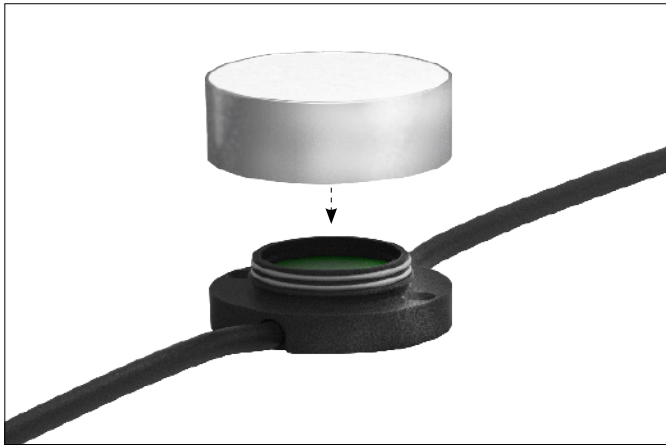

DETAILS
DETALLES

Opal flat diffuser.
Difusor plano Opal.

Clear & frosted tall diffuser.
Difusor alto transparente y glaseado.

Easy installation and replacement of the Dots thanks to the toolless plugging.
Fácil instalación y replazo de los Dots gracias al montaje sin herramientas.

Versatility for the cable's input-output.
Versatilidad total para la entrada-salida de los cables.

CONNECTIONS CONEXIONES

CONTROLLERS REFERENCES REFERENCIAS CONTROLADORES

7150804	Touch panel controller (TPC) black&nickel (512 channels eDMX)	Controlador panel táctil (TPC) negro&níquel (512 canales eDMX)	1
7150805	Extension for TPC connectivity (DMX, DALI, IO, serial, mains-powered)	Extensión para conectividad TPC (DMX, DALI, IO, serie, alimentación de red)	2
7150813	DMX/RDM Splitter (4 outputs, 1 input, 1 thru)	Splitter DMX/RDM (4 salidas, 1 entrada, 1 a través)	3