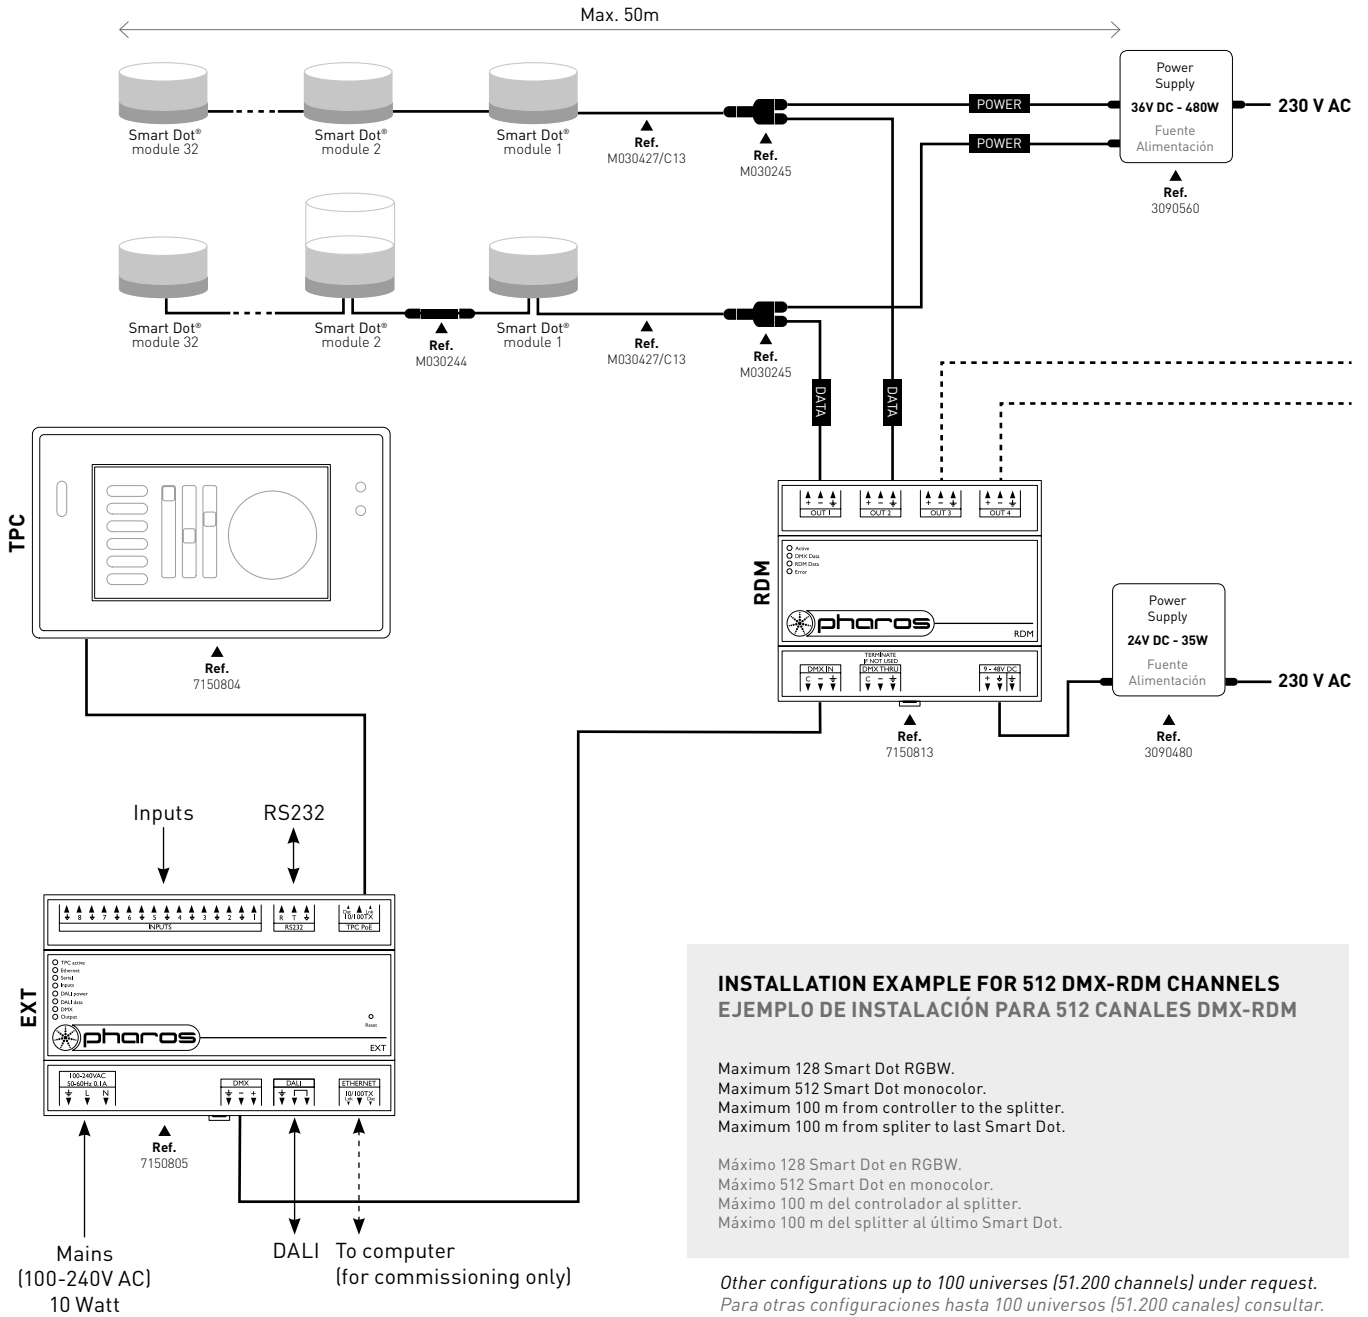

DETAILS
DETALLES

Opal flat diffuser.
Difusor plano Opal.

Clear & frosted tall diffuser.
Difusor alto transparente y glaseado.

Easy installation and replacement of the Dots thanks to the toolless plugging.
Fácil instalación y replazo de los Dots gracias al montaje sin herramientas.

Versatility for the cable's input-output.
Versatilidad total para la entrada-salida de los cables.

CONNECTIONS CONEXIONES

CONTROLLERS REFERENCES REFERENCIAS CONTROLADORES

7150804	Touch panel controller (TPC) black&nickel (512 channels eDMX)	Controlador panel táctil (TPC) negro&níquel (512 canales eDMX)	1
7150805	Extension for TPC connectivity (DMX, DALI, IO, serial, mains-powered)	Extensión para conectividad TPC (DMX, DALI, IO, serie, alimentación de red)	2
7150813	DMX/RDM Splitter (4 outputs, 1 input, 1 thru)	Splitter DMX/RDM (4 salidas, 1 entrada, 1 a través)	3