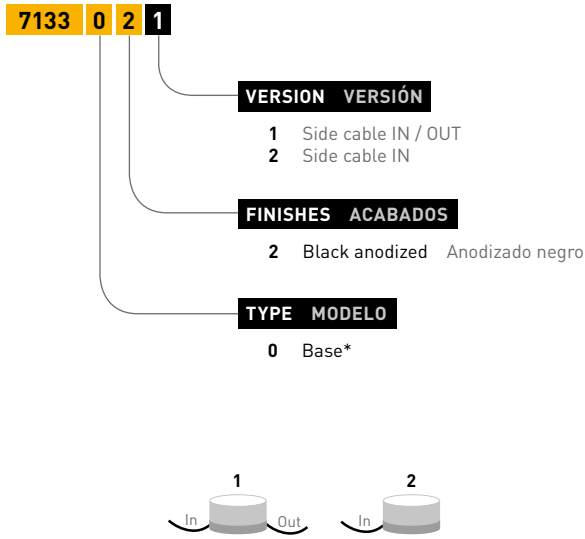

REFERENCES
REFERENCIAS

Smart Dot® Base