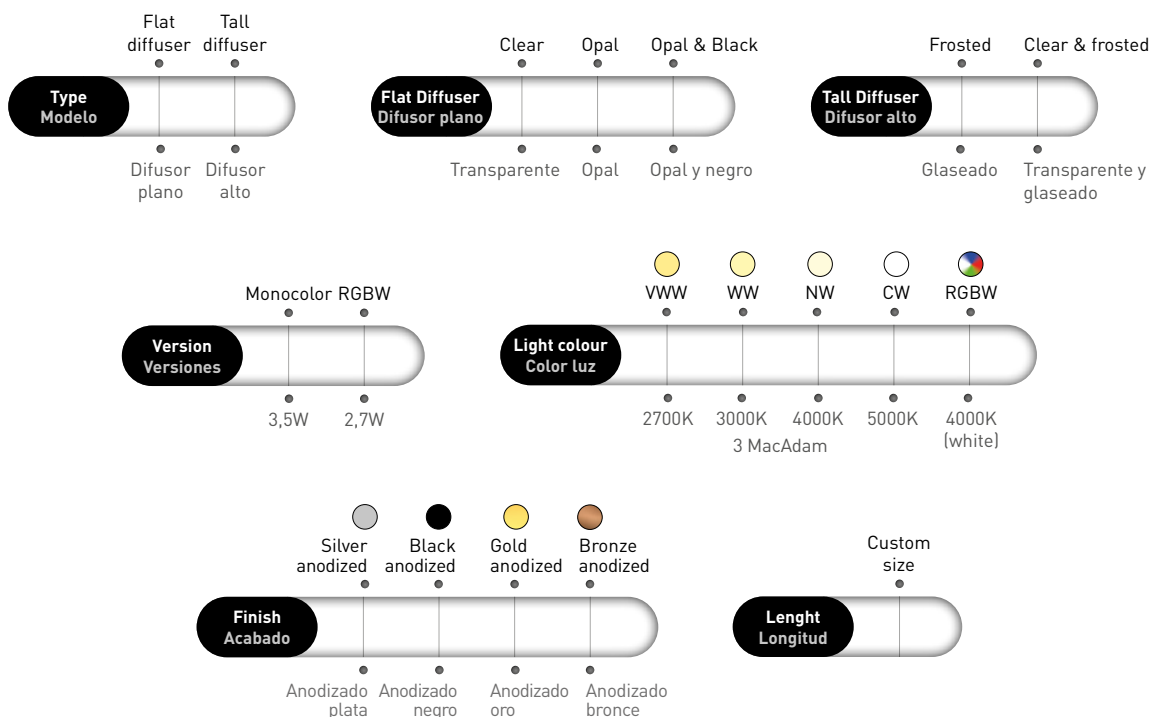

Datasheet

SMART DOT®

Design by LDC

04/04/19 © MCI LIGHT

SMART DOT®

36 V DC

Design by LDC

- Customizable pixel for media applications
 - Plug&Play at its finest
 - Surface luminaires suitable for indoor and in outdoor use
 - Daisy chain up to 32 Dots
 - Tall or flat diffuser types
 - Different daytime appearances due to several diffuser's finishes
 - Monocolor and RGBW versions
 - DMX-RDM control (Remote device management)
 - Up to 230 lumens output in Ø60x30mm
 - Versatility for the cable's input-output
- Pixel personalizable para aplicaciones interactivas
 - Plug&Play en su máxima expresión
 - Luminarias de superficie aptas para uso exterior e interior
 - Conexiones en cadena hasta 32 Dots
 - Modelos con difusor plano y alto
 - Los distintos difusores proporcionan varias apariencias durante el día
 - Versiones Monocolor y RGBW
 - DMX-RDM control (Remote device management)
 - Hasta 230 lumens en Ø60x30mm
 - Versatilidad total para la entrada-salida de los cables

*The standard version for flat diffuser is opal and for tall diffuser is frosted.
La versión estándar con difusor plano es opal y con difusor alto es glaseado.*

*Due to some differences in the diffusers finishes, the color temperatures could change slightly.
Debido a los diferentes acabados de los difusores las temperaturas del color pueden cambiar ligeramente.*

Smart Dot® Flat									
	Monocolor				RGBW				
Dot Power	3,5W (LO)				2,7W				
Color temperatures	2700K	3000K	4000K	5000K	Red	Green	Blue	4000K	R+G+B+W
Lumens output (Clear)	207 lm	218 lm	230 lm	230 lm	45 lm	72 lm	11 lm	59 lm	163 lm
Lumens output (Opal)	145 lm	153 lm	161 lm	161 lm	32 lm	51 lm	8 lm	42 lm	115 lm
Luminaire efficiency (Clear)	59 lm/W	62 lm/W	66 lm/W	66 lm/W	60 lm/W				
Measures / Weight	Ø 60 x 42 mm 215 gr								