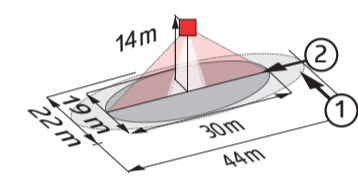

PD4-GH korkeat tilat