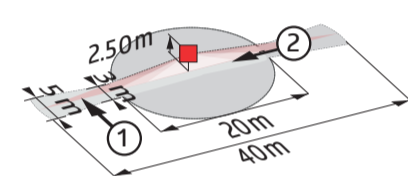

PD4-C/PD4N-C käytävä