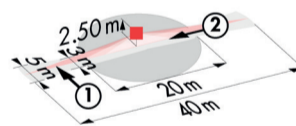

Valvonta-alueet eri asennuskorkeuksilla - sisätilojen liiketunnistimet

Sisätilojen liiketunnistimet PD3, PD3N ja PD9

Ympyrä (T=18°C)			
Asennus- korkeus	Istuttaessa	Kulku kohti tunnistinta	Kulku sivu- suunnassa
2.00 m	Ø=3.20 m	Ø=5.00 m	Ø=8.00 m
2.50 m	Ø=4.00 m	Ø=6.00 m	Ø=10.00 m
3.00 m	Ø=4.80 m	Ø=7.40 m	Ø=12.00 m
3.50 m	-	Ø=8.60 m	Ø=14.00 m
4.00 m	-	Ø=9.60 m	Ø=16.00 m
4.50 m	-	Ø=10.80 m	Ø=18.00 m
5.00 m	-	Ø=12.00 m	Ø=20.00 m

Sisätilojen liiketunnistin PD4N

Ympyrä (T=18°C)			
Asennus- korkeus	Istuttaessa	Kulku kohti tunnistinta	Kulku sivu- suunnassa
2.00 m	Ø=3.20 m	Ø=6.40 m	Ø=17.00 m
2.50 m	Ø=6.40 m	Ø=8.00 m	Ø=24.00 m
3.00 m	Ø=7.60 m	Ø=9.60 m	Ø=29.00 m
3.50 m	Ø=9.00 m	Ø=11.00 m	Ø=34.00 m
4.00 m	-	Ø=13.60 m	Ø=39.00 m
4.50 m	-	Ø=14.40 m	Ø=44.00 m
5.00 m	-	Ø=16.00 m	Ø=48.00 m

Ympyrä (T=18°C)		
Asennus- korkeus	Kulku kohti tunnistinta	Kulku sivu- suunnassa
2.40 m	Ø=16.00 m	Ø=38.00 m
2.50 m	Ø=20.00 m	Ø=40.00 m
2.60 m	Ø=20.00 m	Ø=40.00 m