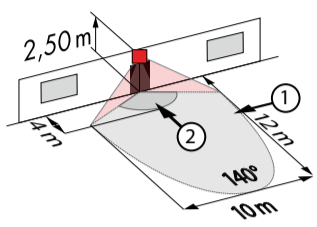

LC 140

PICO / PD2 / PD3 / PD9