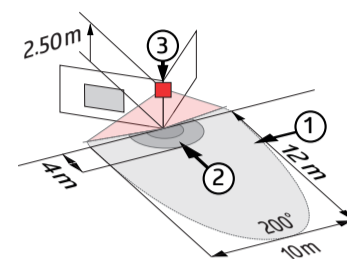

Indoor 140-L

LC-Click-N 200 musta