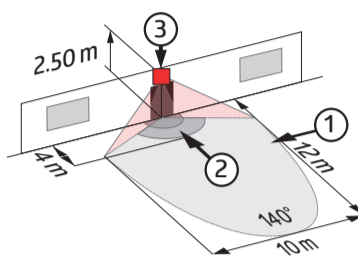

Indoor 180

LC-Click-N 140 musta