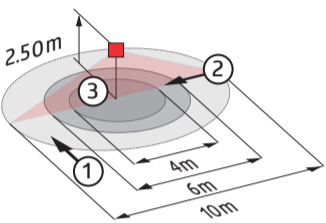

PICO / PD2 / PD3 / PD9

PD4/PD4N