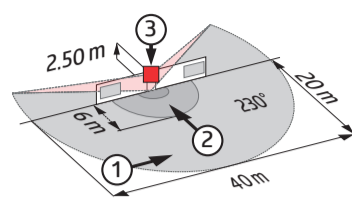

RC-plus next N 230

LC200