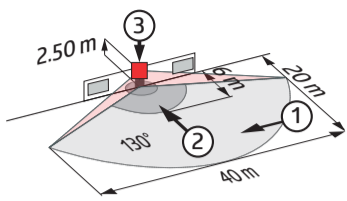

RC-plus next N 130

LC 140