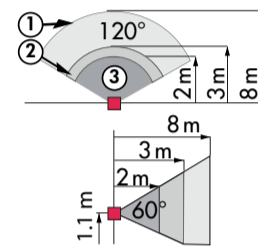

Indoor 140-L