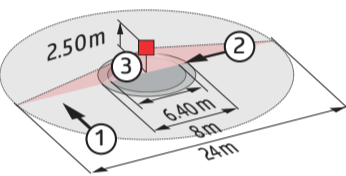

PD11

Indoor 180

Indoor 140-L

PD4/PD4N

PD4-C/PD4N-C käytävä

PD4-GH korkeat tilat

- ① Kulku sivusuunnassa
- ② Kulku kohti tunnistinta
- ③ Istuttaessa / pienet liikkeet

Valvonta-alueet eri asennuskorkeuksilla - sisätilojen liiketunnistimet

Sisätilojen liiketunnistimet PD3, PD3N ja PD9

Ympyrä (T=18°C)			
Asennus- korkeus	Istuttaessa	Kulku kohti tunnistinta	Kulku sivu- suunnassa
2.00 m	Ø=3.20 m	Ø=5.00 m	Ø=8.00 m
2.50 m	Ø=4.00 m	Ø=6.00 m	Ø=10.00 m
3.00 m	Ø=4.80 m	Ø=7.40 m	Ø=12.00 m
3.50 m	-	Ø=8.60 m	Ø=14.00 m
4.00 m	-	Ø=9.60 m	Ø=16.00 m
4.50 m	-	Ø=10.80 m	Ø=18.00 m
5.00 m	-	Ø=12.00 m	Ø=20.00 m

Sisätilojen liiketunnistin PD4N

Ympyrä (T=18°C)			
Asennus- korkeus	Istuttaessa	Kulku kohti tunnistinta	Kulku sivu- suunnassa
2.00 m	Ø=3.20 m	Ø=6.40 m	Ø=17.00 m
2.50 m	Ø=6.40 m	Ø=8.00 m	Ø=24.00 m
3.00 m	Ø=7.60 m	Ø=9.60 m	Ø=29.00 m
3.50 m	Ø=9.00 m	Ø=11.00 m	Ø=34.00 m
4.00 m	-	Ø=13.60 m	Ø=39.00 m
4.50 m	-	Ø=14.40 m	Ø=44.00 m
5.00 m	-	Ø=16.00 m	Ø=48.00 m

Korkean tilan tunnistin PD4-XX-XX-GH

Ovaali valvonta-alue (T=17°C)		
Asennuskorkeus	L-suunta	B-suunta
5.00 m	Ø=26.00 m	Ø=18.00 m
6.00 m	Ø=26.00 m	Ø=18.00 m
7.00 m	Ø=28.00 m	Ø=19.00 m
8.00 m	Ø=28.00 m	Ø=19.00 m
9.00 - 14.00 m	Ø=30.00 m	Ø=19.00 m