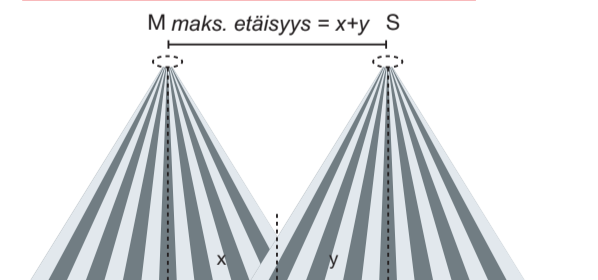

Tunnistimen etäisyys

Mahdollisten katvealueiden välttämiseksi valvonta-alueet voivat mennä limittäin.

T = ympäristölämpötila