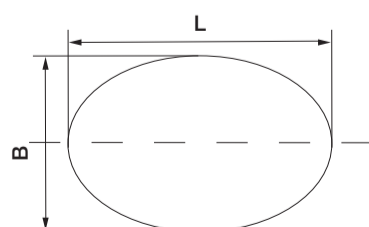

Läsnäolotunnistimet PD4 ja PD4N

Ympyrä (T=18°C)			
Asennus- korkeus	Istuttaessa	Kulku kohti tunnistinta	Kulku sivu- suunnassa
2.00 m	Ø=5.20 m	Ø=6.40 m	Ø=17.00 m
2.50 m	Ø=6.40 m	Ø=8.00 m	Ø=24.00 m
3.00 m	Ø=7.60 m	Ø=9.60 m	Ø=29.00 m
3.50 m	Ø=9.00 m	Ø=11.00 m	Ø=34.00 m
4.00 m	-	Ø=13.60 m	Ø=39.00 m
4.50 m	-	Ø=14.40 m	Ø=44.00 m
5.00 m	-	Ø=16.00 m	Ø=48.00 m
10.00 m	-	Ø=16.00 m	Ø=48.00 m

Läsnäolotunnistin PD11

Ympyrä (T=18°C)			
Asennus- korkeus	Istuttaessa	Kulku kohti tunnistinta	Kulku sivu- suunnassa
2.00 m	Ø=2.40 m	Ø=4.80 m	Ø=7.20 m
2.50 m	Ø=3.00 m	Ø=6.00 m	Ø=9.00 m
3.00 m	Ø=3.60 m	Ø=7.20 m	Ø=10.80 m
3.50 m	Ø=4.20 m	Ø=8.40 m	Ø=12.60 m
4.00 m	Ø=4.80 m	Ø=9.60 m	Ø=14.40 m
4.50 m	Ø=5.40 m	Ø=10.80 m	Ø=16.20 m
5.00 m	Ø=6.00 m	Ø=12.00 m	Ø=18.00 m

Korkean tilan tunnistin PD4-XX-XX-GH

Ovaali valvonta-alue (T=17°C)		
Asennuskorkeus	L-suunta	B-suunta
5.00 m	Ø=26.00 m	Ø=18.00 m
6.00 m	Ø=26.00 m	Ø=18.00 m
7.00 m	Ø=28.00 m	Ø=19.00 m
8.00 m	Ø=28.00 m	Ø=19.00 m
9.00 - 14.00 m	Ø=30.00 m	Ø=19.00 m