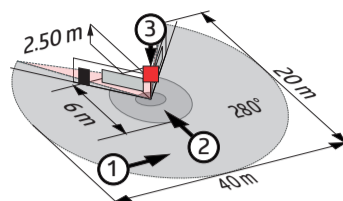

RC-plus next N 280

LC-Click-N 140 musta