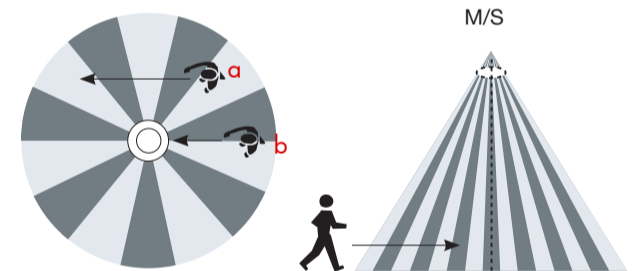

Sisätilojen liiketunnistin PD4N

Ympyrä (T=18°C)			
Asennus- korkeus	Istuttaessa	Kulku kohti tunnistinta	Kulku sivu- suunnassa
2.00 m	Ø=3.20 m	Ø=6.40 m	Ø=17.00 m
2.50 m	Ø=6.40 m	Ø=8.00 m	Ø=24.00 m
3.00 m	Ø=7.60 m	Ø=9.60 m	Ø=29.00 m
3.50 m	Ø=9.00 m	Ø=11.00 m	Ø=34.00 m
4.00 m	-	Ø=13.60 m	Ø=39.00 m
4.50 m	-	Ø=14.40 m	Ø=44.00 m
5.00 m	-	Ø=16.00 m	Ø=48.00 m

Käytävätunnistimet PD4-M-C ja PD4N-1C-C

Ympyrä (T=18°C)		
Asennus- korkeus	Kulku kohti tunnistinta	Kulku sivu- suunnassa
2.40 m	Ø=16.00 m	Ø=38.00 m
2.50 m	Ø=20.00 m	Ø=40.00 m
2.60 m	Ø=20.00 m	Ø=40.00 m

Tunnistimien sijoittaminen

Paras liiketunnistus saadaan kuljettaessa sivusuunnassa valvonta-alueelle (a), ei kuljettaessa tunnistinta kohti (b). Tämä on muistettava käytäväasennuksessa.

Valvonta-alueet eri asennuskorkeuksilla - sisätilojen läsnäolotunnistimet