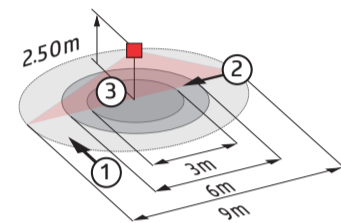

PD4-C/PD4N-C käytävä

PD11