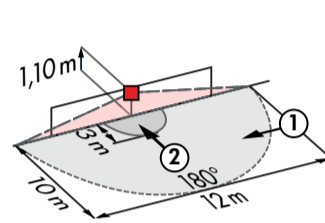

Indoor 180

PD4-GH korkeat tilat