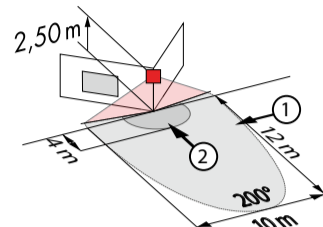

LC200

PD11

- ① Kulku sivusuunnassa
- ② Kulku kohti tunnistinta
- ③ Istuttaessa / pienet liikkeet

Valvonta-alueet eri asennuskorkeuksilla - sisätilojen liiketunnistimet

Sisätilojen liiketunnistimet PD3, PD3N ja PD9

Ympyrä (T=18°C)			
Asennus- korkeus	Istuttaessa	Kulku kohti tunnistinta	Kulku sivu- suunnassa
2.00 m	Ø=3.20 m	Ø=5.00 m	Ø=8.00 m
2.50 m	Ø=4.00 m	Ø=6.00 m	Ø=10.00 m
3.00 m	Ø=4.80 m	Ø=7.40 m	Ø=12.00 m
3.50 m	-	Ø=8.60 m	Ø=14.00 m
4.00 m	-	Ø=9.60 m	Ø=16.00 m
4.50 m	-	Ø=10.80 m	Ø=18.00 m
5.00 m	-	Ø=12.00 m	Ø=20.00 m

Sisätilojen liiketunnistin PD4N

Ympyrä (T=18°C)			
Asennus- korkeus	Istuttaessa	Kulku kohti tunnistinta	Kulku sivu- suunnassa
2.00 m	Ø=3.20 m	Ø=6.40 m	Ø=17.00 m
2.50 m	Ø=6.40 m	Ø=8.00 m	Ø=24.00 m
3.00 m	Ø=7.60 m	Ø=9.60 m	Ø=29.00 m
3.50 m	Ø=9.00 m	Ø=11.00 m	Ø=34.00 m
4.00 m	-	Ø=13.60 m	Ø=39.00 m
4.50 m	-	Ø=14.40 m	Ø=44.00 m
5.00 m	-	Ø=16.00 m	Ø=48.00 m

Ympyrä (T=18°C)		
Asennus- korkeus	Kulku kohti tunnistinta	Kulku sivu- suunnassa
2.40 m	Ø=16.00 m	Ø=38.00 m
2.50 m	Ø=20.00 m	Ø=40.00 m
2.60 m	Ø=20.00 m	Ø=40.00 m

Tunnistimien sijoittaminen

Paras liiketunnistus saadaan kuljettaessa sivusuunnassa valvonta-alueelle (a), ei kuljettaessa tunnistinta kohti (b). Tämä on muistettava käytäväasennuksessa.

Valvonta-alueet eri asennuskorkeuksilla - sisätilojen läsnäolotunnistimet

Läsnäolotunnistimet PICO, PD2 ja PD9

Ympyrä (T=18°C)			
Asennus- korkeus	Istuttaessa	Kulku kohti tunnistinta	Kulku sivu- suunnassa
2.00 m	Ø=3.20 m	Ø=5.00 m	Ø=8.00 m
2.50 m	Ø=4.00 m	Ø=6.00 m	Ø=10.00 m
3.00 m	Ø=4.80 m	Ø=7.40 m	Ø=12.00 m
3.50 m	-	Ø=8.60 m	Ø=14.00 m
4.00 m	-	Ø=9.60 m	Ø=16.00 m
4.50 m	-	Ø=10.80 m	Ø=18.00 m
5.00 m	-	Ø=12.00 m	Ø=20.00 m

Läsnäolotunnistimet PD4 ja PD4N