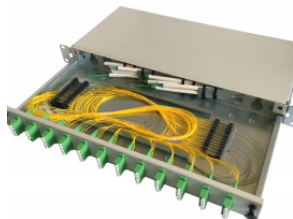

Optiset tuotteet

Optisilla tuotteilla päätetään asennetut yksi- tai monimuotovalokaapelit. 19"-päätepaneelit soveltuvat asennettaviksi 19"-kytkentäkaappeihin ja liitoskotelo seinäpintaan. Liitinadapteria käytetään 19"-päätepaneeleissa ja liitoskotelossa, kun asennetut valokaapelit yhdistetään aktiivilaitteisiin kytkettäviin laitekaapeleihin. Yleisimpiä Suomessa käytettäviä liitinadaptereita ovat SC- ja LC-adapterit. SC- tai LC-liittimellä päätetty häntäkaapeli hitsataan optisiin runkokaapeleihin ja päätetään vastaavaan liitinadapteriin.

Snro	Nimike	Pakkaus
72 501 27	19"-optinen päätepaneeli 24xLC/D, SC	1 kpl
72 501 28	19"-optinen päätepaneeli 24xSC/D, LC/Q	1 kpl
72 508 31	19"-optinen päätepaneeli 12xLC QUAD	1 kpl
72 508 33	Törmäyssuoja / kaapeliohjuri	1 kpl
72 508 00	Optinen päätekotelo 1xLC/Q, 2xLC/D	1 kpl
72 500 95	Liitinadapteri LC MM duplex	8 kpl
72 500 96	Liitinadapteri LC SM duplex	8 kpl
72 500 97	Liitinadapteri SC MM duplex	8 kpl
72 500 98	Liitinadapteri SC SM duplex	8 kpl
72 500 99	Liitinadapteri SC SM simplex	8 kpl
72 501 09	Liitinadapteri LC SM Quad	1 kpl
72 501 38	Häntäkuitu LC 1,5 m OM3	8 kpl
72 501 39	Häntäkuitu LC 1,5 m SM	8 kpl
72 501 41	Häntäkuitu SC 1,5 m OM3	8 kpl
72 501 42	Häntäkuitu SC 1,5 m SM	8 kpl
72 501 72	Häntäkuitu LC-APC 1 m SM	8 kpl
72 501 73	Häntäkuitu SC-APC 1 m SM	8 kpl
72 501 69	Liitinadapteri LC-APC SM Duplex	4 kpl
72 501 70	Liitinadapteri LC-APC SM Quad	4 kpl
72 501 71	Liitinadapteri SC-APC SM Dublex	4 kpl