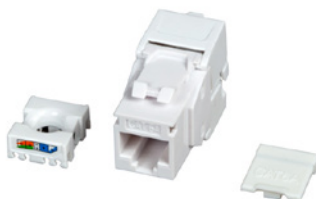

Parikaapelit

Suojaamattomat Cat6/6_A U/UTP -parikaapelit nousu- ja kerroskaapelointiin.

Rakenne:	Suojaamaton U/UTP Cat6 250MHz, Cat6_A 500MHz. Neljä paria keskiristikossa.
Nopeuskerroin:	68 %
Vaippa:	Halogeeniton (LSZH), harmaa RAL7035
Johtimet:	AWG 23
Ominaisimpedanssi:	100 Ω
Standardit:	ISO/IEC 11801, ANSI/TIA-568-C.2

Snro	Nimike	Pakkaus
02 704 49	Parikaapeli Cat6 NTP U/UTP 4P Eca LSZH	500 m
02 704 47	Parikaapeli Cat6_A NTP U/UTP 4P Cca LSZH	500 m

Kuorintatyökalu

INFRALAN-kuorintatyökalu on tarkoitettu pari-, koaksiaali- ja valokaapeleiden ulkovaipan kuorintaan. Työkalu soveltuu erinomaisesti parisuojattujen (U/FTP) kaapeleiden kuorintaan. Kaapelin ulkohalkaisija voi olla enintään 10 mm.

Snro	Nimike	Pakkaus
72 501 68	Kuorintatyökalu	1 kpl

RJ45-liittimet

Työkaluton, "keystone"-aukkoon sopiva UTP RJ45 -liitin on helppo ja nopea kytkeä. Sama liitinmoduuli työpisterasiassa ja liitinpaneelissa tekee kaapeloinnista selkeän ja helposti hallittavan. Liittimen väri on valkoinen.

72 507 13

Snro	Nimike	Pakkaus
72 501 54	RJ45-liitin Cat6 UTP	100 kpl
72 507 13	RJ45-liitin Cat6_A UTP	100 kpl

RJ45-liitinpaneelit

Liitinpaneelit asennetaan 19"-asennuskiskopariin. Liitinpaneeleissa on liitinpaikkoja 24 (1U). Paneeliin tulevat RJ45-liittimet on tilattava erikseen. Kaapeliohjuri-paneeli helpottaa kytkentäkaapeleiden hallintaa.