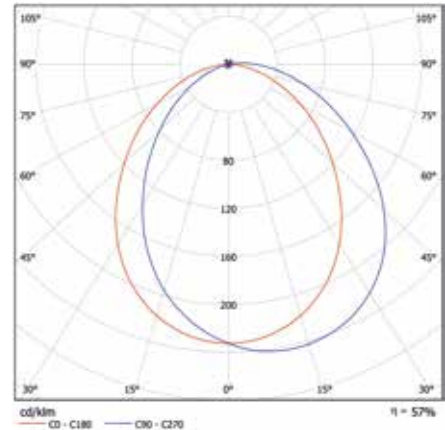

NYX 190 – väggarmatur

Produktbeskrivning

Focus Lighting NYX är svaret på dagens belysningsbehov för bekvämt, bländfritt ljus och tidlös styling. NYX 190 är en kompakt armatur av aluminium som är utformad för att hålla i decennier. NYX 190 finns att fås med med E27-sockel, så att befintliga LED-lampor med E27-sockel som finns på marknaden kan användas.

Armaturens design är gjord av Vilhelm Lauritzen Architects.

Användningsområden

Skolor, daghem, entréer och andra platser där man vill ha en snygg och vackert lysande väggarmatur.

Design

Armaturen är gjuten i aluminium av hög kvalitet och kupan är tillverkad av opal polykarbonat. IP66, IK10, klass I. Armaturen finns med E27-sockel, men kan även fås med en fast LED-ljuskälla. Vikt 2,6 kg.

Optik

Armaturens väggmonterade design ger en cirkulär ljusfördelning som mjukt belyser även fasaden.

Ljuskälla

NYX 190 E27 kan utrustas med valfri lampa försedd med E27-sockel. Lämpliga lampor är till exempel: Philips Core Pro LED, Duralamp Deco LED Aurora GLS, LEDVANCE Parathom Classic A. Vi rekommenderar att man väljer en lampa som distribuerar ljuset så brett som möjligt. Lampans maximala längd är 130 mm och diametern 58 mm.

Anslutning

Armaturen kan monteras på en vägg eller en pollare enligt medföljande installationsanvisningar. Genomkopplingsbar med $5 \times 2,5$ mm² kabel. En separat adapter (4514502 eller 4514503) krävs för ytmonterade kablar.