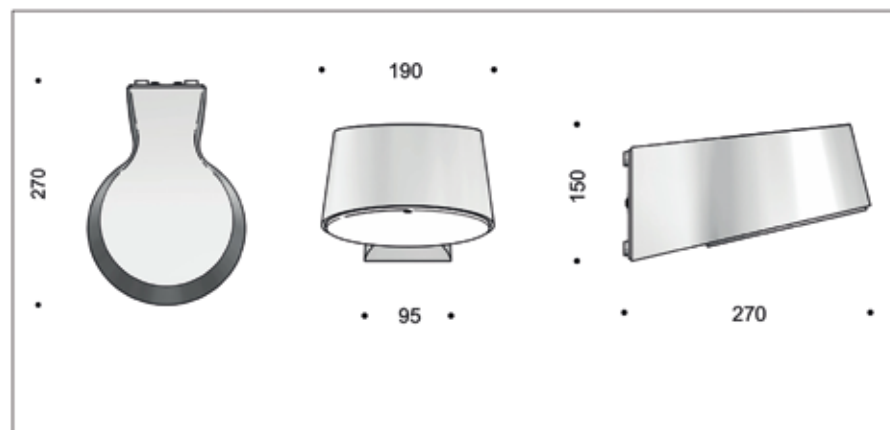

Elnummer	Produkt	Socket	Färg	Lagervara
4514500	NYX 190 E27 silver	E27	Silver	Nej
4514501	NYX 190 E27 grafitgrå	E27	Grafitgrå	Ja
4514502	NYX 190 adapter för ytmonterad kabel		Silver	Nej
4514503	NYX 190 adapter för ytmonterad kabel		Grafitgrå	Ja

IP66

IK10

E27