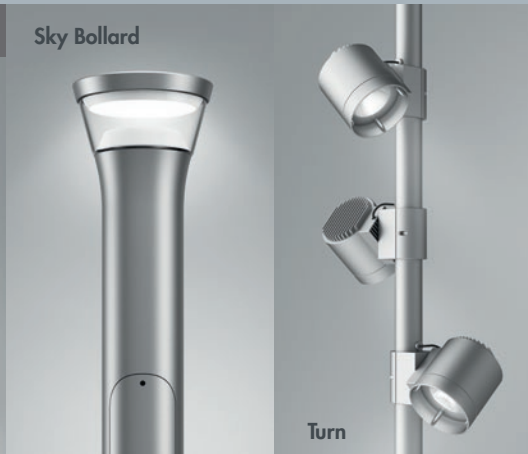

Sky Bollard

Turn