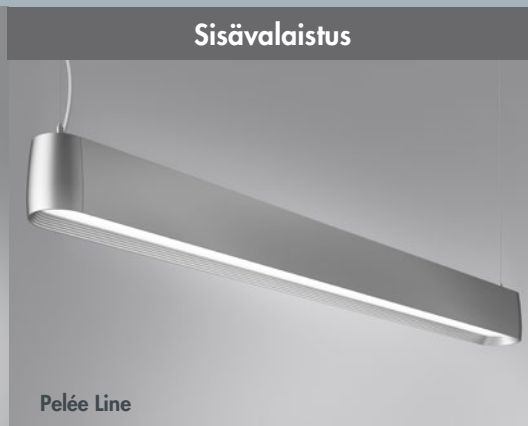

Pelée Pendant

Pelée Downlight

Pelée Line