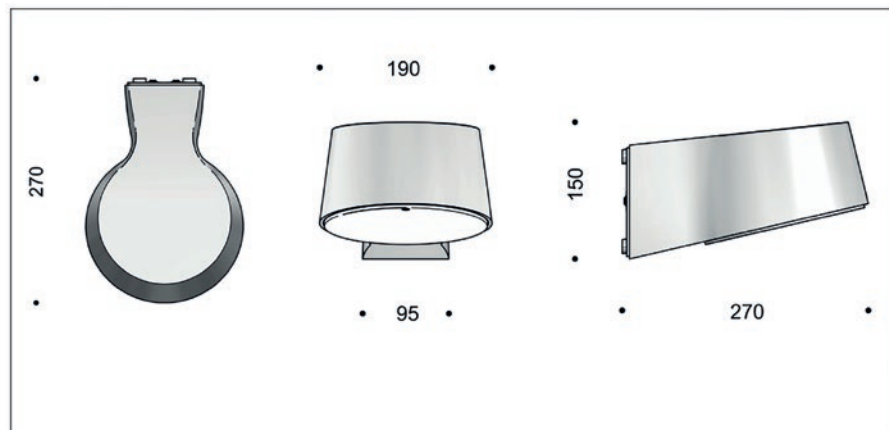

Sähkönumero	Tuote	Kanta	Väri	Varastoitava?
4514500	NYX 190 E27 hopea	E27	Hopea	Ei
4514501	NYX 190 E27 grafiitinharmaa	E27	Grafiitinharmaa	Kyllä
4514502	NYX 190 sovite pinta-asennettaville kaapeleille		Hopea	Ei
4514503	NYX 190 sovite pinta-asennettaville kaapeleille		Grafiitinharmaa	Kyllä

IP66

IK10

E27