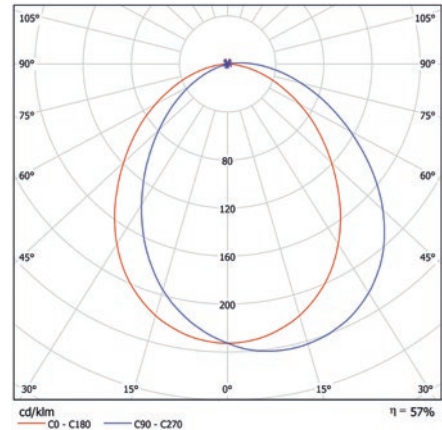

NYX 190 -seinävalaisin

Tuotekuvaus

Focus Lighting NYX on vastaus tämän päivän valaistustarpeisiin, joissa haetaan mukavaa ja häikäisemätöntä valoa sekä ajattoman tyylikästä muotoilua. Tiivis alumiinirunkoinen valaisin on suunniteltu kestäväksi vuosikymmeniä. NYX 190 -valaisimen saa myös E27-kannalla, jolloin voidaan käyttää markkinoilla olevia LED-lamppuja.

Valaisimen on suunnitellut Vilhelm Lauritzen Architects.

Käyttöalue

Koulut, päiväkodit, sisäänkäynnit ja kaikki muut paikat, joissa halutaan tyylikästä ja kauniisti valaisevaa seinävalaisinta.

Rakenne

Valaisimen runko on erittäin laadukasta valettua alumiinia ja kupu opaloitua polykarbonaattia. IP66, IK10, luokka I. Valaisin on tilattavissa kiinteällä LED-valonlähteellä tai E27-kantaisena, jolloin siihen voidaan asentaa haluttu E27-kannalla oleva valonlähde. Paino 2,6 kg.

Optiikka

Valaisimen seinäasennettavassa mallissa on pyöreä valonjako, joka valaisee pehmeästi myös julkisivua.

Valonlähde

E27-mallinen NYX 190 voidaan varustaa halutulla E27-kantaisella lampulla. Soveltuvia lamppeja ovat esimerkiksi: Philips Core Pro LED, Duralamp Deco LED Aurora GLS, LEDVANCE Parathom Classic A. Suositeltavaa on, että lamppu jakaa valoa mahdollisimman laajasti. Lampun suurin sallittu pituus on 130 mm ja halkaisija 58 mm.

Kytkenä

Valaisin voidaan asentaa seinälle ja pollariin asennusohjeen mukaisesti. 5x2,5 mm² läpijohdotettava. Pinta-asennettaville kaapeleille tarvitaan erillinen sovitekappale (4514502 tai 4514503).