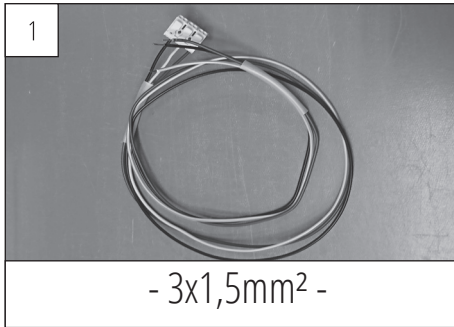

DV 3x1,5mm²: LUNA BL / LUNA BL RETRO / LUNA PRO

DV 5x2,5mm²: LUNA BL / LUNA PRO