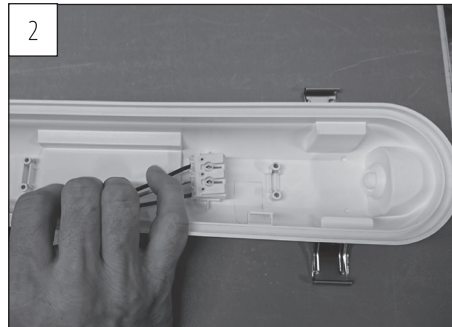

DV 3x1,5mm²: LUNA BL / LUNA BL RETRO / LUNA PRO

DV 5x2,5mm²: LUNA BL / LUNA PRO