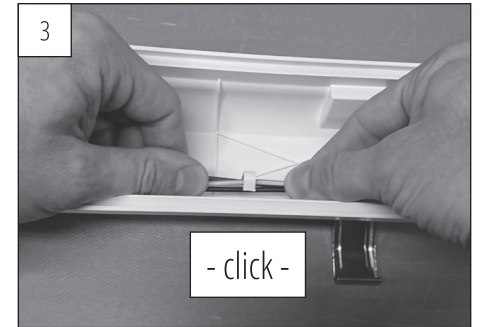

DV 3x1,5mm²: LUNA BL / LUNA BL RETRO / LUNA PRO

DV 5x2,5mm²: LUNA BL / LUNA PRO