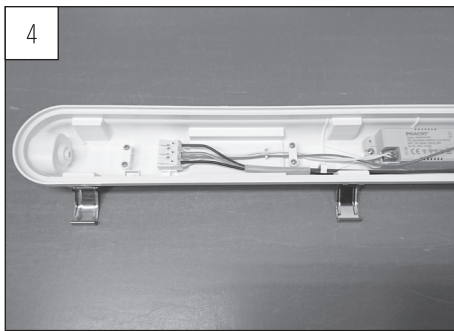

DV 3x1,5mm²: LUNA BL / LUNA BL RETRO / LUNA PRO

DV 5x2,5mm²: LUNA BL / LUNA PRO