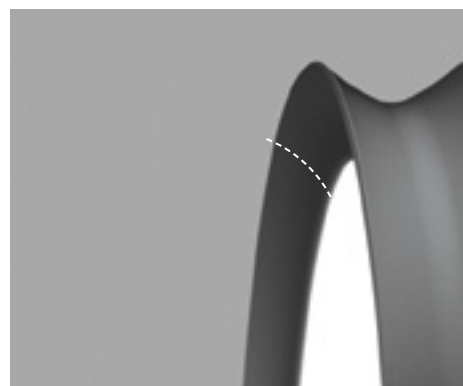

## Muotoilun yksityiskohdat

### Kapea profiili

Kaikissa Yoyo-valaisimissa on sama matala korkeus 51 mm. Se antaa yhtenäisen ilmeen esimerkiksi portaisiin ja käytäviin silloin, kun käytetään erikokoisia Yoyo-valaisimia.

### Kaareva profiili

Yoyon eleganssia ja keveyttä korostaa kaareva profiili, joka heijastaa valoa ja varjoa tyylikkäällä tavalla.

### Profiilin reunat

Profiilireuna luo veistoksellisen ilmeen ja saa Yoyo-valaisimen leijumaan.