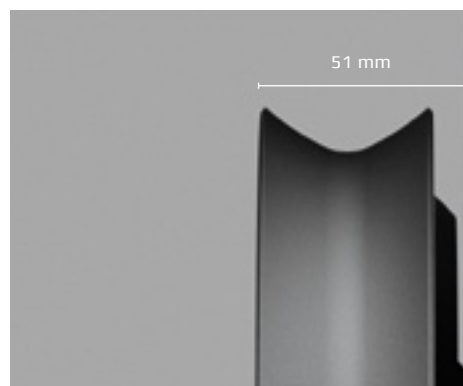

Valo ja varjo luovat muotoja

C.F. Møller Architects on suunnitellut Yoyo-valaisimen tyylikkään muodon, jossa on selkeät kaaret ja ohut profiili. Molempien reunojen terävät profiilit tuottavat ainutlaatuisen ja veistoksellisen ilmeen ja vaikutelman kelluvasta valaisimesta.

Muotoilun yksityiskohdat

Kapea profiili

Kaikissa Yoyo-valaisimissa on sama matala korkeus 51 mm. Se antaa yhtenäisen ilmeen esimerkiksi portaisiin ja käytäviin silloin, kun käytetään erikokoisia Yoyo-valaisimia.