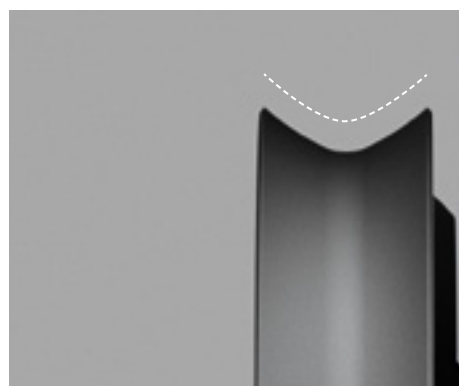

Kaareva profiili

Yoyon eleganssia ja keveyttä korostaa kaareva profiili, joka heijastaa valoa ja varjoa tyylikkäällä tavalla.