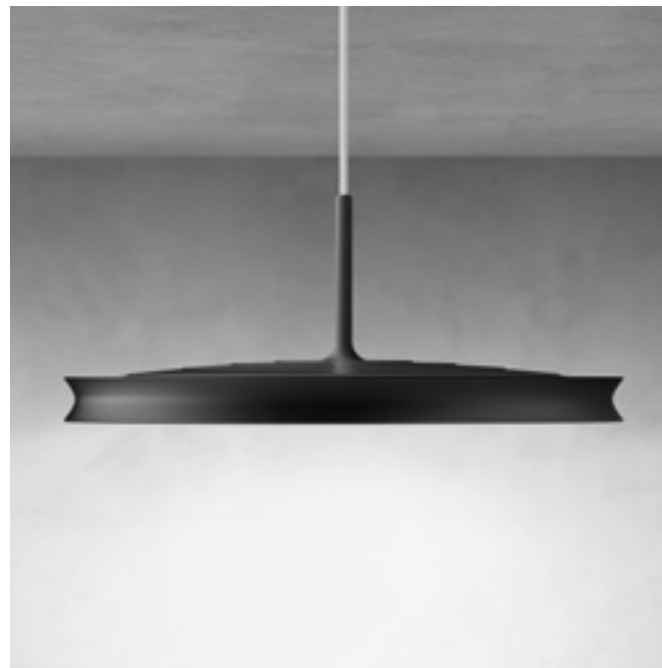

Yoyo

– leikkisää tyylikkyyttä

Yoyo on sisävalaisimien perhe, jonka on suunnitellut C.F. Møller Architects. Elegantit valaisimet ovat ihanteellisia melkein mihin tahansa julkisten ja yksityisten rakennusten valaistustarkoituksiin - yhdistäen sisätilat hallista ja toimistoista portaisiin ja käytäviin.

Yksi muotoilu
– lukemattomia mahdollisuuksia

Yoyo ripustettavana