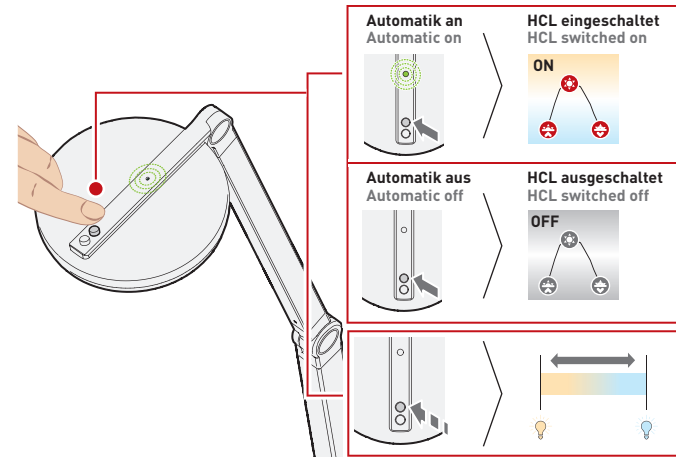

CULTEGA LED

10261367 | 220209 | © trilux.com

03

IHRE LEUCHE IM DETAIL
YOUR LUMINAIRE IN DETAIL

<https://www.trilux.com/manuals/pdf/10256255>