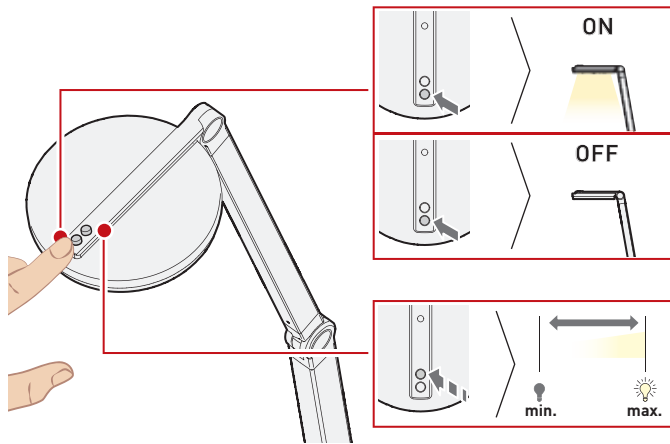

01

CULTEGA 3000K/4000K ...

LICHT STEUERN
CONTROLLING THE LIGHT

CULTEGA LED

10261367 | 220209 | © trilux.com

01

CULTEGA ACT 2700K-6000K ...

LICHT STEUERN
CONTROLLING THE LIGHT