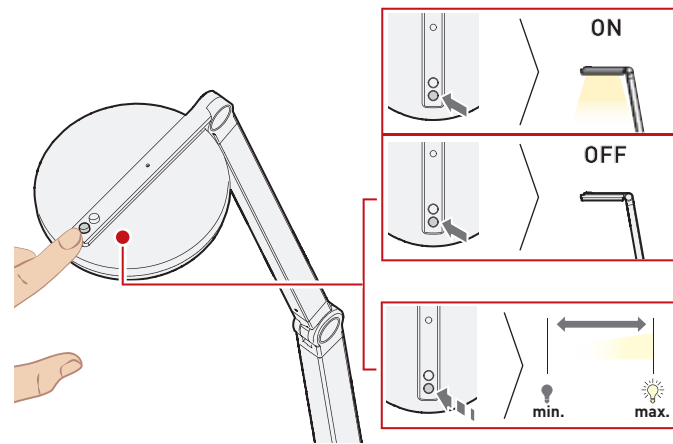

CULTEGA LED

10261367 | 220209 | © trilux.com

02

CULTEGA ACT 2700K-6000K ...

HCL | LICHTFARBE EINSTELLEN
HCL | SETTING THE LIGHT COLOUR